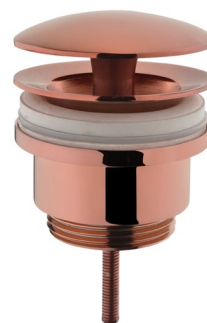

VitrA

Origin

| | |
|-------------|-------------------------------------|
| Descrizione | Origin piletta scarico libero rame |
| Codice | 68469 |
| Info | Piletta aperta Per sifone 1 1/4" |

Scheda prodotto