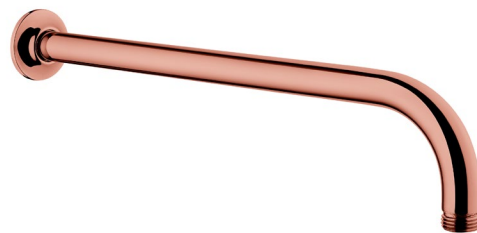

# VitrA

## Origin

Descrizione Origin braccio doccia 346 rame

Codice 68445

Info Montaggio a parete

Scheda prodotto