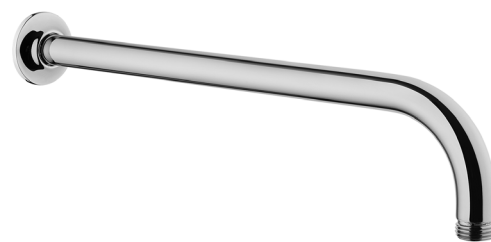

# VitrA

## Origin

Descrizione Origin braccio doccia 346 cromo

Codice 68443

Info Montaggio a parete

Scheda prodotto