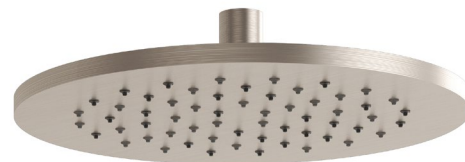

VitrA

Origin

Descrizione Origin soffione doccia cm Ø25 cromo spazzolato

Codice 68416

Info Modalità di erogazione: a pioggia
Portata d'acqua max 18 L/min
Braccio non incluso

Scheda prodotto