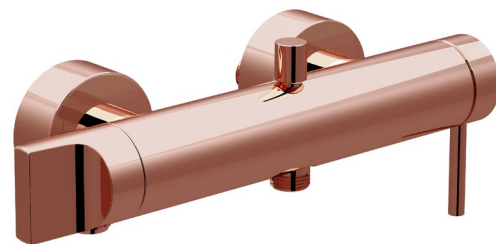

Descrizione	Origin gruppo vasca a parete rame
Codice	68383
Info	Cartuccia con limitatore di portata e temperatura Aeratore con filtro in silicone