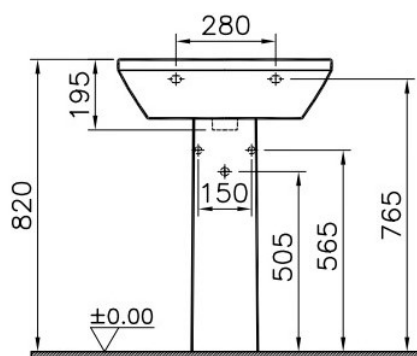

Scheda prodotto

Colonna 68049 con lavabo 65711