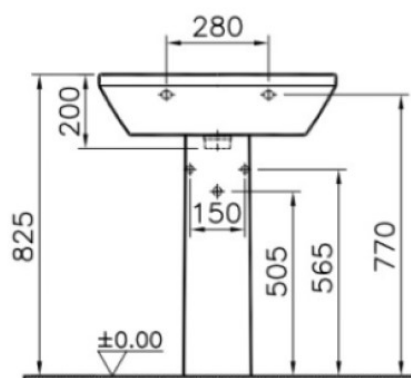

Colonna 68049 con lavabo 68047