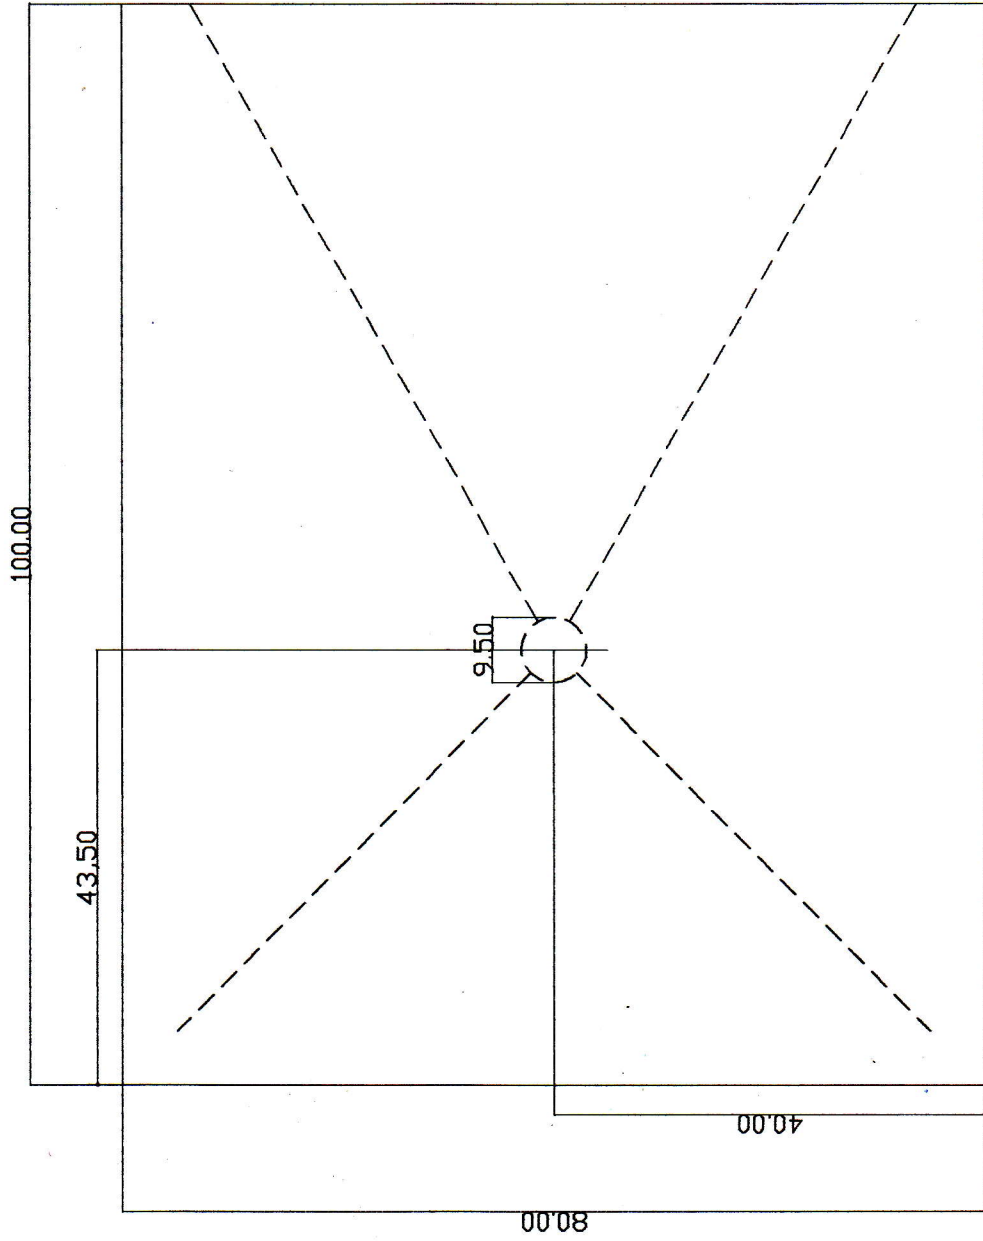

PIATTO DOCCIA SAHARA 80X100 - GRIGIO CARNICO GLITTER
COD AA0573 GC GLA

SCHEDA TECNICA

NB le dimensioni possono avere una tolleranza del 2%.