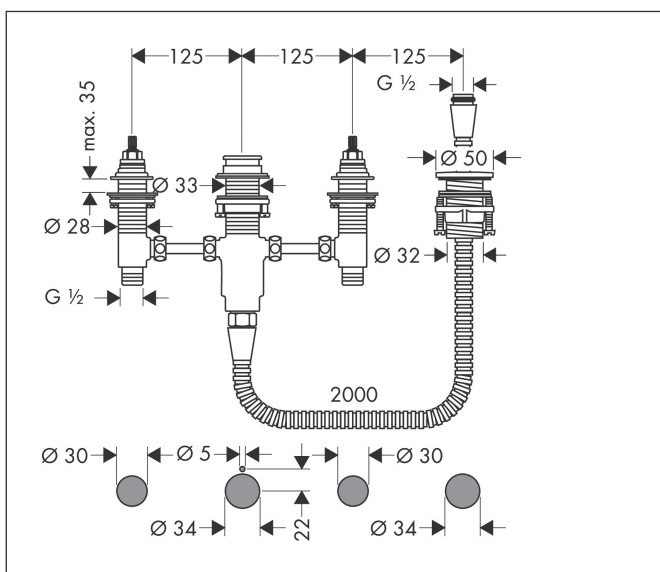

Disegno tecnico