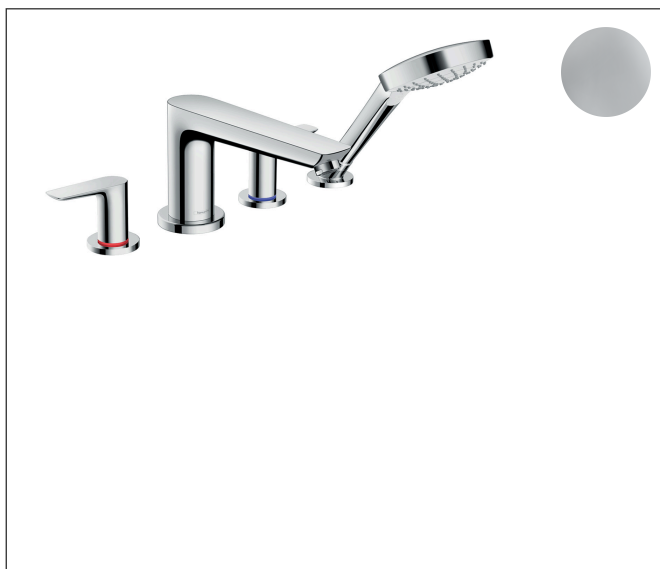

Brand	hansgrohe
Descrizione articolo	Talis E Rubinetteria 4 fori bordo vasca
N° articolo	71748000
Superficie	cromo
Posizione	1

Immagine prodotto

Disegno tecnico

Caratteristiche

- Composto da: Rubinetteria vasca a 4 fori bordo vasca, Doccetta
- lunghezza bocca di erogazione 196 mm
- lunghezza massima di estrazione doccetta: 1,60 m
- portata: 23,8 l/min
- portata bocca di erogazione a 3 bar: 23,8 l/min
- portata doccetta a 3 bar: 16,7 l/min
- valvola antiriflusso