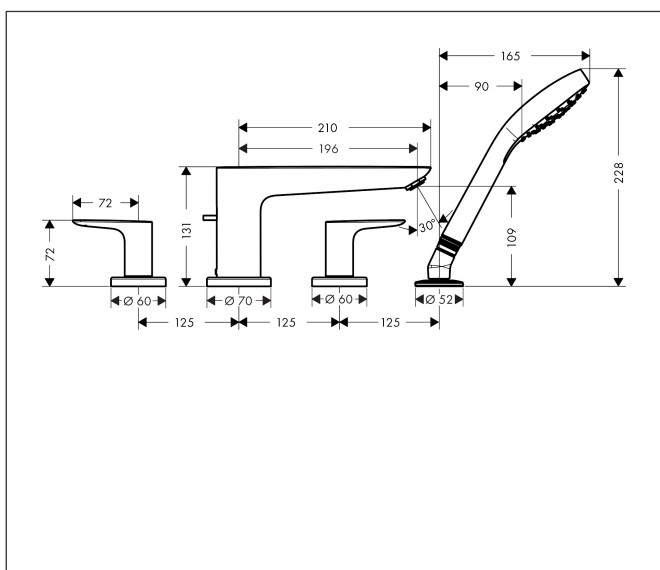

Brand	hansgrohe
Descrizione articolo	Talis E Rubinetteria 4 fori bordo vasca
N° articolo	71748000
Superficie	cromo
Posizione	1

Immagine prodotto

Disegno tecnico

Caratteristiche

- Composto da: Rubinetteria vasca a 4 fori bordo vasca, Doccetta
- lunghezza bocca di erogazione 196 mm
- lunghezza massima di estrazione doccetta: 1,60 m
- portata: 23,8 l/min
- portata bocca di erogazione a 3 bar: 23,8 l/min
- portata doccetta a 3 bar: 16,7 l/min
- valvola antiriflusso