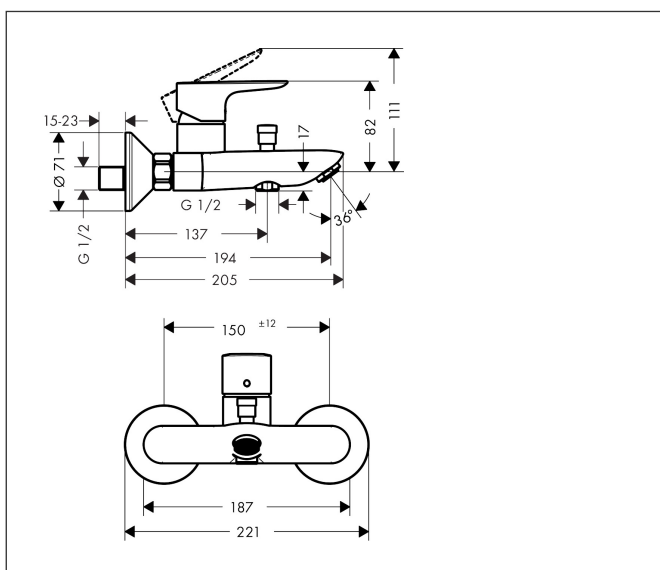

AXOR

hansgrohe

Brand hansgrohe
Descrizione articolo **Talis E** Miscelatore monocomando vasca esterno
N° articolo 71740340
Superficie cromo nero satinato
Posizione 1

Immagine prodotto

Caratteristiche

- lunghezza bocca di erogazione 194 mm
- Tipo di connessione: connessioni a S
- interasse: 150 mm \pm 12 mm
- Tipo di getto miscelatore: getto normale
- portata: 19,2 l/min
- portata bocca di erogazione a 3 bar: 19,2 l/min
- portata doccia a 3 bar: 16,8 l/min
- Cartuccia in ceramica
- limitatore della temperatura regolabile
- deviatore con ripristino automatico
- isolato acusticamente
- adatto per caldaie istantanee

Disegno tecnico

Tecnologia