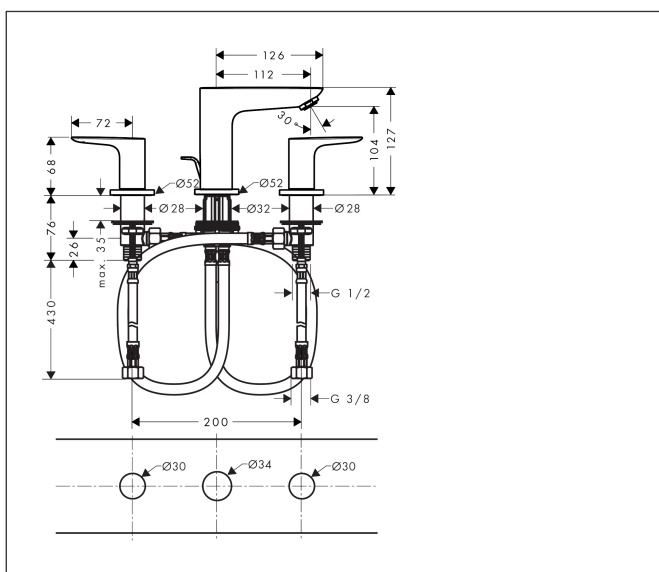

Brand	hansgrohe
Descrizione articolo	Talis E Rubinetteria 3 fori lavabo con tirante
N° articolo	71733000
Superficie	cromo
Posizione	1

Immagine prodotto

Caratteristiche

- Composto da: rubinetteria 3 fori lavabo, Sistema di scarico e troppopieno
- ComfortZone 150
- lunghezza bocca di erogazione: 112 mm
- portata: 5 l/min
- con valvole in ceramica caldo/freddo con rotazione fino a 90°
- adatto per caldaie istantanee
- comando scarico a tirante G 1 ¼
- Materiale set di scarico: Metallo

Disegno tecnico

Tecnologia