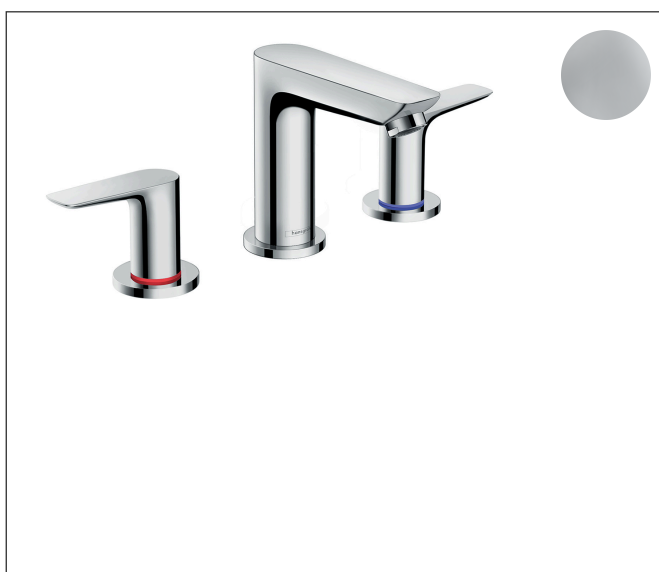

Brand	hansgrohe
Descrizione articolo	Talis E Rubinetteria 3 fori lavabo con tirante
N° articolo	71733000
Superficie	cromo
Posizione	1

Immagine prodotto

Caratteristiche

- Composto da: rubinetteria 3 fori lavabo, Sistema di scarico e troppopieno
- ComfortZone 150
- lunghezza bocca di erogazione: 112 mm
- portata: 5 l/min
- con valvole in ceramica caldo/freddo con rotazione fino a 90°
- adatto per caldaie istantanee
- comando scarico a tirante G 1 ¼
- Materiale set di scarico: Metallo