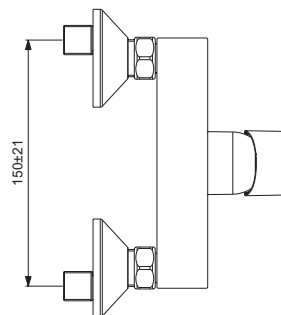

Miscelatore doccia

Cerafine D

Codice: BC493AA

Miscelatore monocomando esterno per doccia

Miscelatore monocomando esterno per doccia. È dotato di raccordi ad S orientabili per interasse da 129 mm a 171 mm, limitatore della temperatura. Non è dotato di accessori doccia.

Colore: AA - Cromato

Caratteristiche:

- Limitatore della temperatura

Scopri piú dettagli:

Montaggio:	Esterno
Tipo di funzionamento:	Leva singola
Peso netto (kg):	1,353
Materiale:	Ottone cromato
Altezza (mm):	111
Profondità (mm):	133