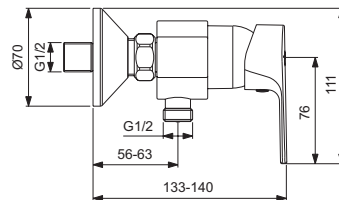

Miscelatore doccia

Cerafine D

Codice: BC493AA

Miscelatore monocomando esterno per doccia

Miscelatore monocomando esterno per doccia. È dotato di raccordi ad S orientabili per interasse da 129 mm a 171 mm, limitatore della temperatura. Non è dotato di accessori doccia.

Colore: AA - Cromato

Caratteristiche:

- Limitatore della temperatura

Scopri piú dettagli:

Montaggio:	Esterno
Tipo di funzionamento:	Leva singola
Peso netto (kg):	1,353
Materiale:	Ottone cromato
Altezza (mm):	111
Profondità (mm):	133