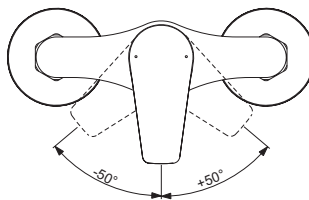

Miscelatore doccia

Cerafine D

Codice: BC493AA

Miscelatore monocomando esterno per doccia

Miscelatore monocomando esterno per doccia. È dotato di raccordi ad S orientabili per interasse da 129 mm a 171 mm, limitatore della temperatura. Non è dotato di accessori doccia.

Colore: AA - Cromato

Caratteristiche:

- Limitatore della temperatura

Scopri piú dettagli:

Montaggio:	Esterno
Tipo di funzionamento:	Leva singola
Peso netto (kg):	1,353
Materiale:	Ottone cromato
Altezza (mm):	111
Profondità (mm):	133