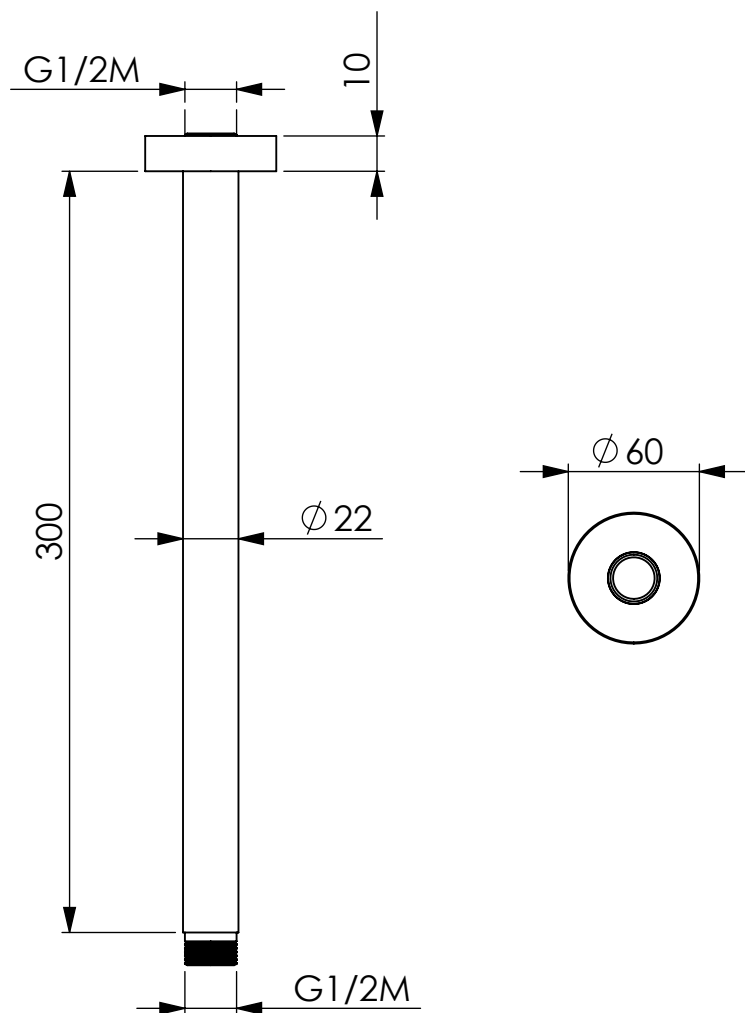

ART. 62367 (BRDVT30RO)

LOW BRACCIO DOCCIA SOFFITTO TONDO 30 cm

CARATTERISTICHE TECNICHE

Lunghezza: 300 mm

Attacco filettatura: 1/2" maschio

Materiale: acciaio INOX

Finitura: cromo