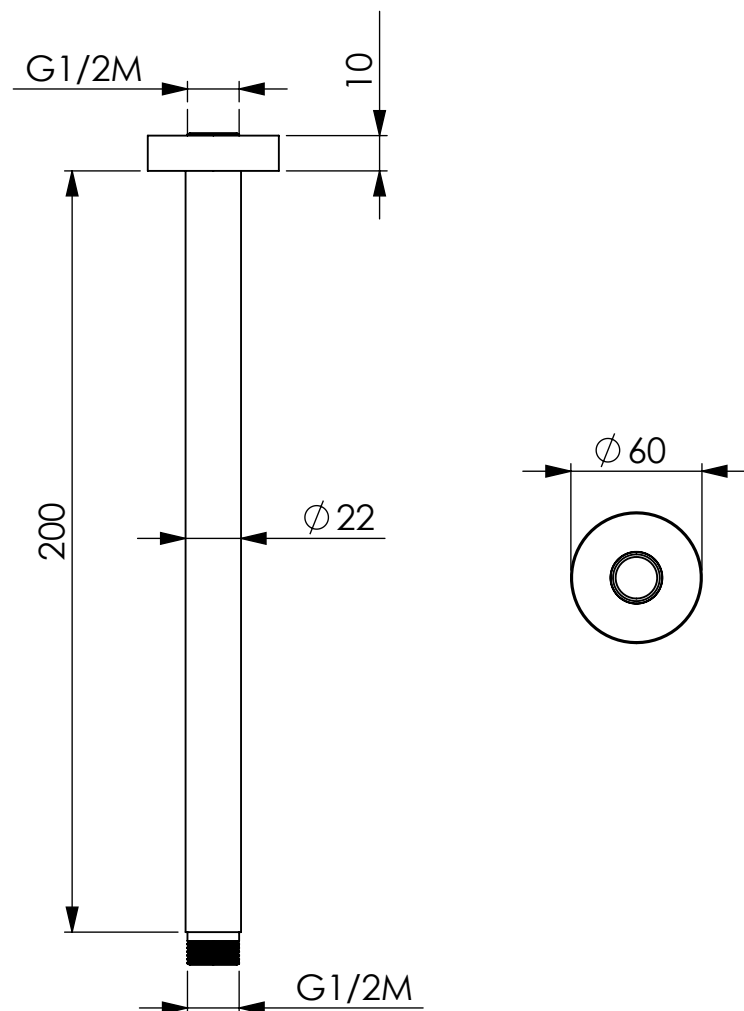

ART. 62366 (BRDVT20RO)

LOW BRACCIO DOCCIA SOFFITTO TONDO 20 cm

CARATTERISTICHE TECNICHE

Lunghezza: 200 mm

Attacco filettatura: 1/2" maschio

Materiale: acciaio INOX

Finitura: cromo