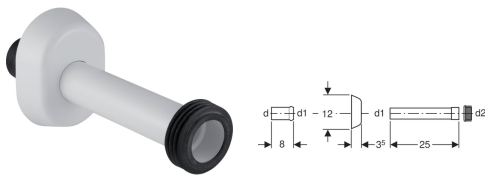

## Kit canotto Geberit con rosone

Figura di esempio

### Destinazioni d'uso

- Per il collegamento di cannotti e WC

### Materiale in dotazione

- Morsetto in EPDM
- Rosone ovale
- Manicotto ad innesto
- Tubo di risciacquo

No. art.	Colore / superficie	d, ø	d1, ø	d2, ø	arc
118.221.11.1	Bianco	45 mm	40 mm	44 mm	0 °
118.221.21.1	Cromato lucido	45 mm	40 mm	44 mm	0 °