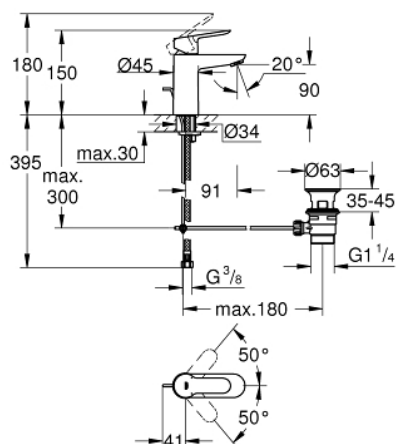

23 328 000 **BAUEDGE MISCELATORE MONOCOMANDO  
PER LAVABO  
TAGLIA S**

**DESCRIZIONE PRODOTTO**

- leva in metallo
- cartuccia a dischi ceramici GROHE Longlife da 28 mm
- mousseur con tecnologia GROHE EcoJoy (portata limitata a 5,7 l/min)
- rapido sistema di installazione
- scarico a saltarello 1 1/4"

23 328 000 **BAUEDGE MISCELATORE MONOCOMANDO  
PER LAVABO  
TAGLIA S**

**PARTI DI RICAMBIO**

- 1: Leva (Ordine n. 46697000)
  - 2: Cartuccia (Ordine n. 46580000)
  - 3: Astina a saltarello (Ordine n. 46739000)
  - 4: Mousseur (Ordine n. 48159000)
  - 5: Gruppo di serraggio astina (Ordine n. 46249000)
  - 6: Piletta di scarico completa  
con tappo circolare,  
asta a snodo e  
raccordo con viti di  
bloccaggio (Ordine n. 28910000)
  - 6.1: Tappo (Ordine n. 07182000)
  - 6.2: BARRA A SFERA (Ordine n. 07052000)
  - 7: Chiave fissa di montaggio (Ordine n. 19017000)\*
  - 8: BARRA A SFERA 350MM (Ordine n. 07341000)\*
- \* Accessori speciali