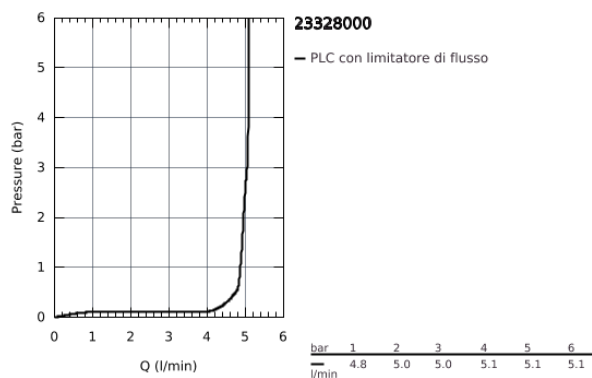

23 328 000 **BAUEDGE MISCELATORE MONOCOMANDO  
PER LAVABO  
TAGLIA S**

**DESCRIZIONE PRODOTTO**

- leva in metallo
- cartuccia a dischi ceramici GROHE Longlife da 28 mm
- mousseur con tecnologia GROHE EcoJoy (portata limitata a 5,7 l/min)
- rapido sistema di installazione
- scarico a saltarello 1 1/4"

23 328 000 **BAUEDGE MISCELATORE MONOCOMANDO  
PER LAVABO  
TAGLIA S**

**PARTI DI RICAMBIO**

- 1: Leva (Ordine n. 46697000)
  - 2: Cartuccia (Ordine n. 46580000)
  - 3: Astina a saltarello (Ordine n. 46739000)
  - 4: Mousseur (Ordine n. 48159000)
  - 5: Gruppo di serraggio astina (Ordine n. 46249000)
  - 6: Piletta di scarico completa  
con tappo circolare,  
asta a snodo e  
raccordo con viti di  
bloccaggio (Ordine n. 28910000)
  - 6.1: Tappo (Ordine n. 07182000)
  - 6.2: BARRA A SFERA (Ordine n. 07052000)
  - 7: Chiave fissa di montaggio (Ordine n. 19017000)\*
  - 8: BARRA A SFERA 350MM (Ordine n. 07341000)\*
- \* Accessori speciali