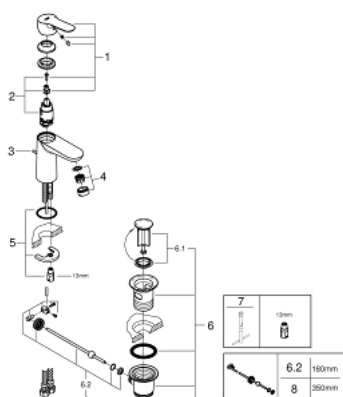

23 328 000 **BAUEDGE MISCELATORE MONOCOMANDO  
PER LAVABO  
TAGLIA S**

**DESCRIZIONE PRODOTTO**

- leva in metallo
- cartuccia a dischi ceramici GROHE Longlife da 28 mm
- mousseur con tecnologia GROHE EcoJoy (portata limitata a 5,7 l/min)
- rapido sistema di installazione
- scarico a saltarello 1 1/4"

23 328 000 **BAUEDGE MISCELATORE MONOCOMANDO  
PER LAVABO  
TAGLIA S**

**PARTI DI RICAMBIO**

- 1: Leva (Ordine n. 46697000)
  - 2: Cartuccia (Ordine n. 46580000)
  - 3: Astina a saltarello (Ordine n. 46739000)
  - 4: Mousseur (Ordine n. 48159000)
  - 5: Gruppo di serraggio astina (Ordine n. 46249000)
  - 6: Piletta di scarico completa  
con tappo circolare,  
asta a snodo e  
raccordo con viti di  
bloccaggio (Ordine n. 28910000)
  - 6.1: Tappo (Ordine n. 07182000)
  - 6.2: BARRA A SFERA (Ordine n. 07052000)
  - 7: Chiave fissa di montaggio (Ordine n. 19017000)\*
  - 8: BARRA A SFERA 350MM (Ordine n. 07341000)\*
- \* Accessori speciali