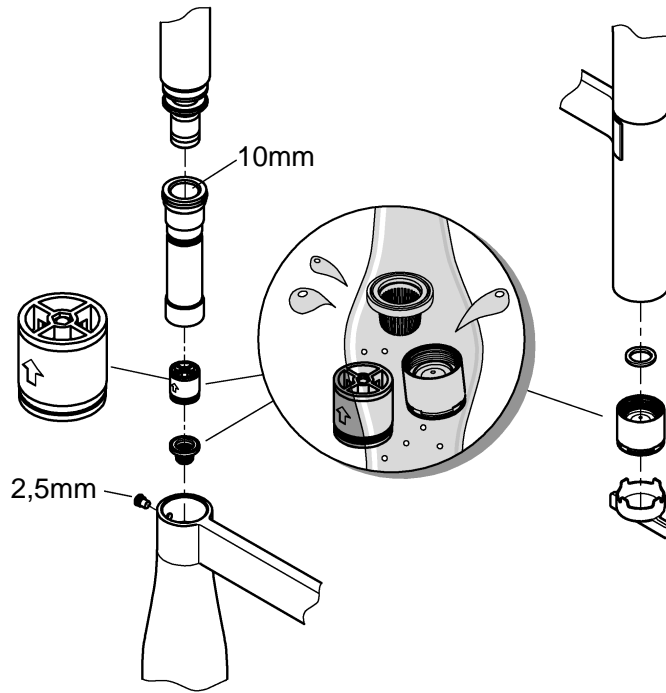

DIN 1988
DIN EN 806

1

2

3

Pure Freude an Wasser

GROHE

D

+49 571 3989 333
impressum@grohe.de