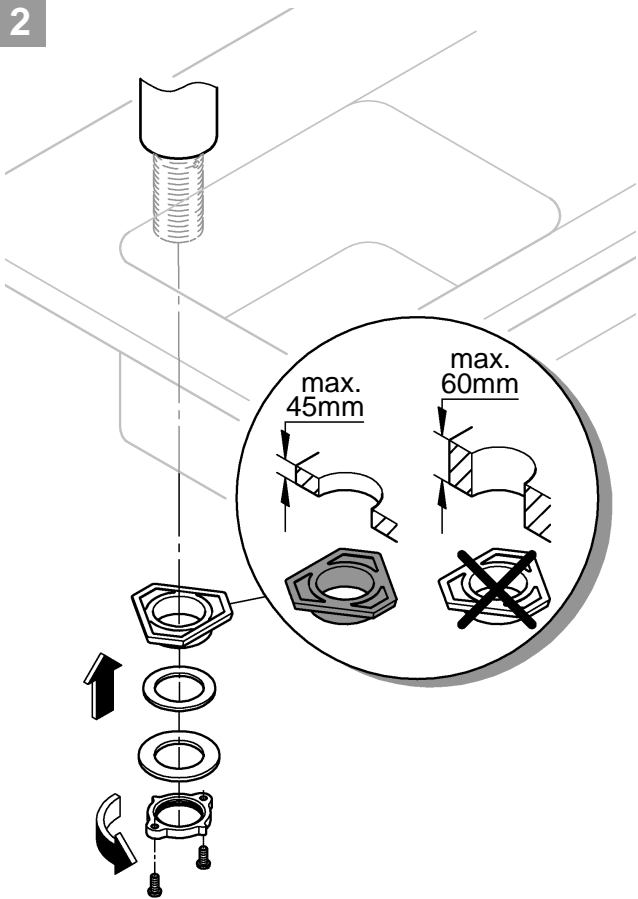

DIN 1988
DIN EN 806

1

2

3

Pure Freude an Wasser

GROHE

D

+49 571 3989 333
impressum@grohe.de