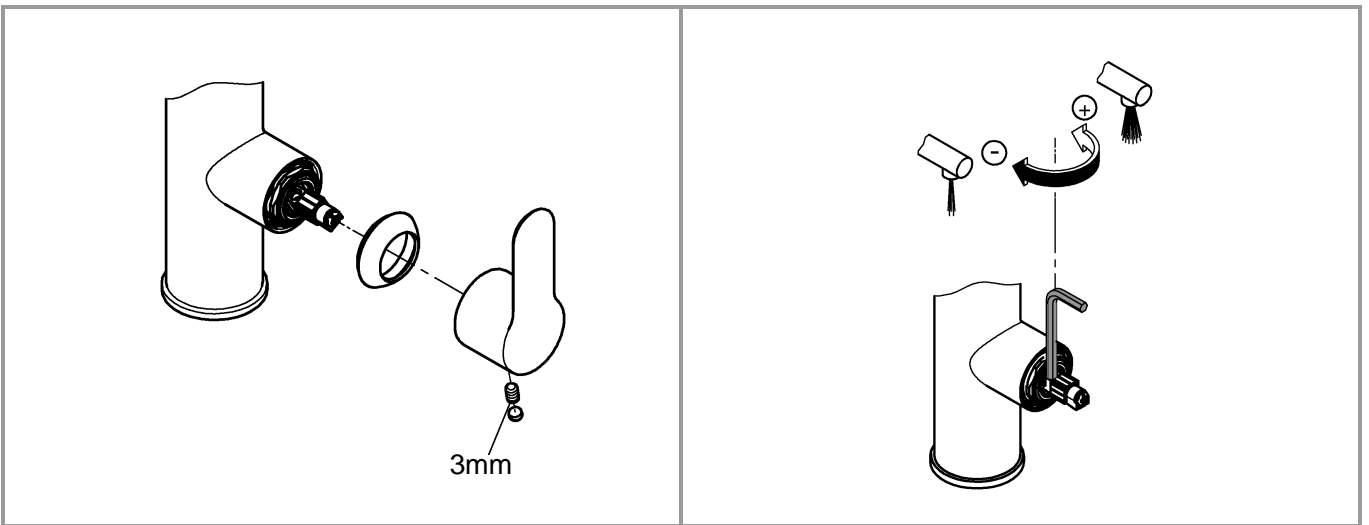

DIN 1988
DIN EN 806

1

2

3

Pure Freude an Wasser

GROHE

D

+49 571 3989 333
impressum@grohe.de