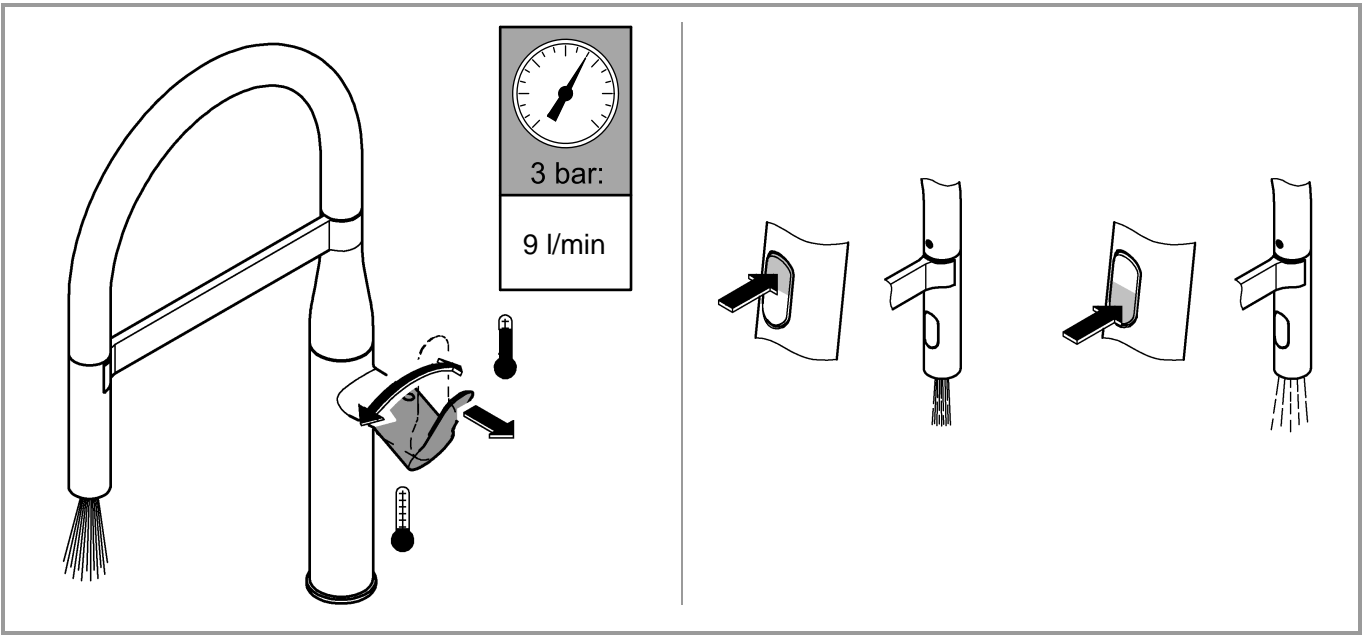

DIN 1988
DIN EN 806

1

2

3

Pure Freude an Wasser

GROHE

D

+49 571 3989 333
impressum@grohe.de