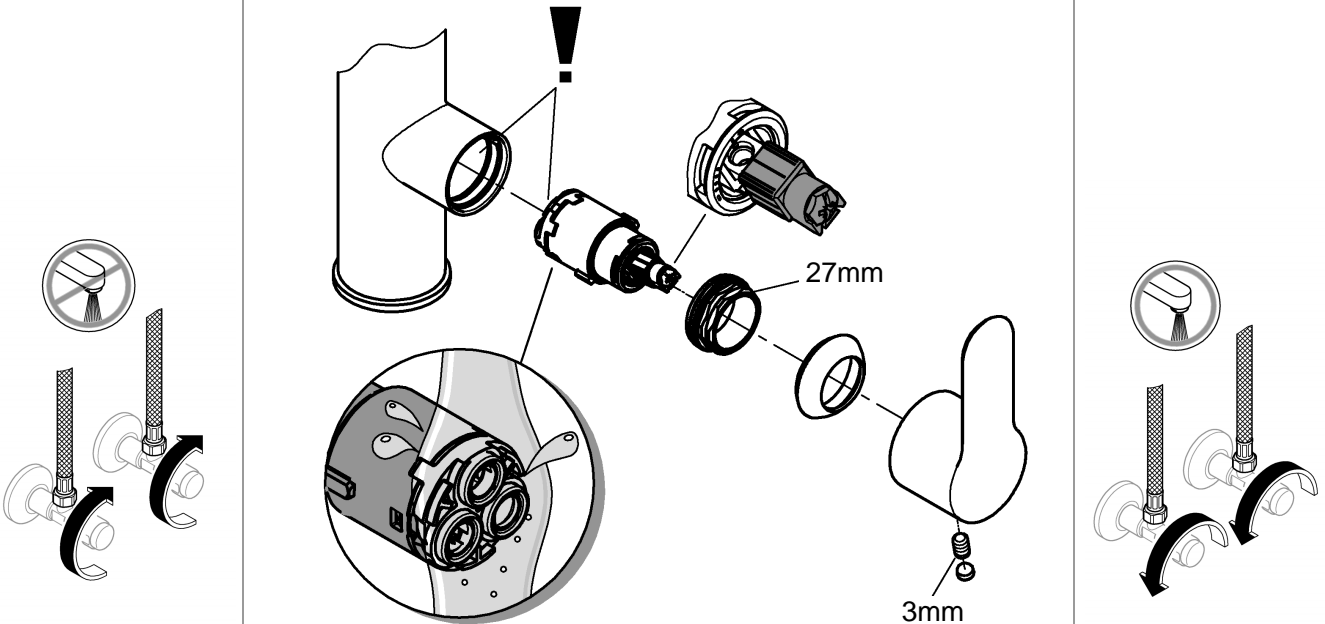

DIN 1988
DIN EN 806

1

2

3

Pure Freude an Wasser

GROHE

D

+49 571 3989 333
impressum@grohe.de