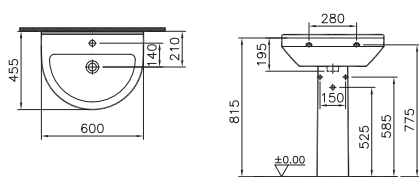

Vittra

S50

Descrizione S50 colonna bianco

Codice 22442

Scheda prodotto

colonna con lavabo 22440

colonna con lavabo 22443