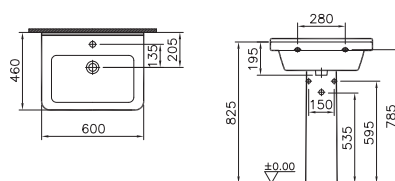

Vittra

S50

Descrizione S50 colonna bianco

Codice 22442

Scheda prodotto

colonna con lavabo 22440

colonna con lavabo 22443