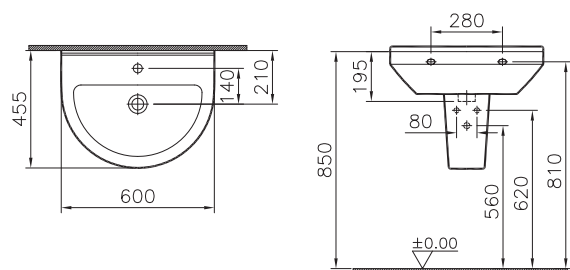

Vittra

S50

Descrizione S50 semicolonna bianco

Codice 22441

Scheda prodotto

semicolonna con lavabo 22440