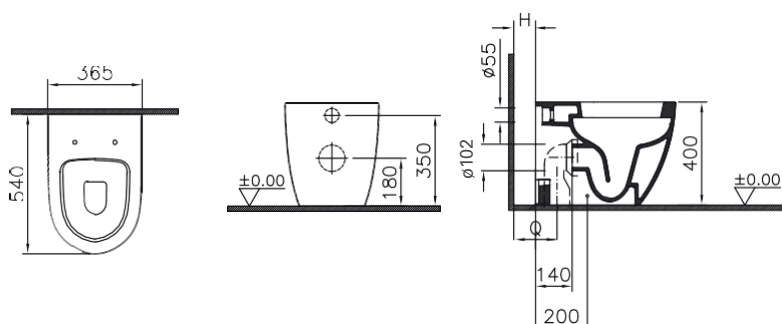

VitrA

Sento

Descrizione Sento wc a terra traslato bianco opaco

Codice 22399

Scheda prodotto

codice CURVA	H	Q
311324	0	130
312524	0	155-185