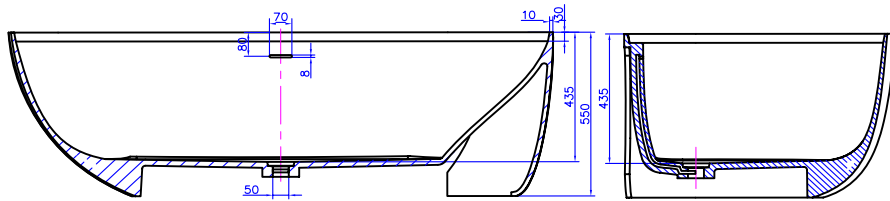

IPERCERAMICA

wellness

Code: 21609

Description: VASCA DROP SOLID SURFACE BICOLOR cm. 170x85xH55 BIANCO/GRIGIO OPACO

Peso Lordo : 175 Kg.

Peso Netto: 135 Kg.

Capacità : 275 lt.

Flexible drainer

ATTENZIONE: Prendete le dovute attenzioni nel posizionare

la vasca sopra il foro dello scarico.

Fate attenzione affinché la piletta di scarico sia posizionata correttamente e non venga inavvertitamente schiacciata dalla vasca.