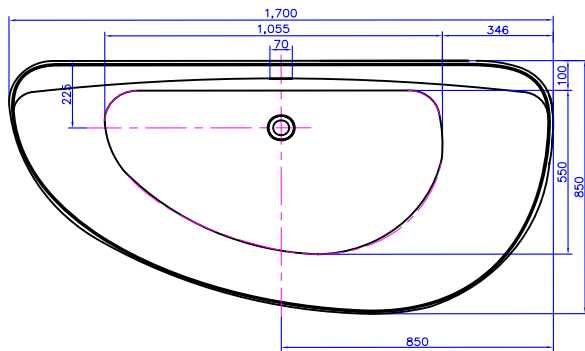

IPERCERAMICA

wellness

Code: 21609

Description: VASCA DROP SOLID SURFACE BICOLOR cm. 170x85xH55 BIANCO/GRIGIO OPACO

Peso Lordo : 175 Kg.

Peso Netto: 135 Kg.

Capacità : 275 lt.

Flexible drainer

ATTENZIONE: Prendete le dovute attenzioni nel posizionare

la vasca sopra il foro dello scarico.

Fate attenzione affinché la piletta di scarico sia posizionata correttamente e non venga inavvertitamente schiacciata dalla vasca.