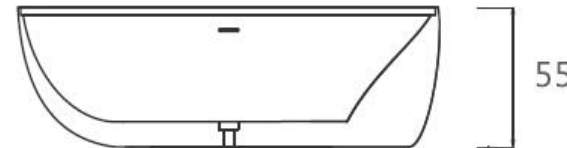

IPERCERAMICA

wellness

Code: 21609

Description: VASCA DROP SOLID SURFACE BICOLOR cm. 170x85xH55 BIANCO/GRIGIO OPACO

Peso Lordo : 175 Kg.

Peso Netto: 135 Kg.

Capacità : 275 lt.

Flexible drainer

ATTENZIONE: Prendete le dovute attenzioni nel posizionare

la vasca sopra il foro dello scarico.

Fate attenzione affinché la piletta di scarico sia posizionata correttamente e non venga inavvertitamente schiacciata dalla vasca.