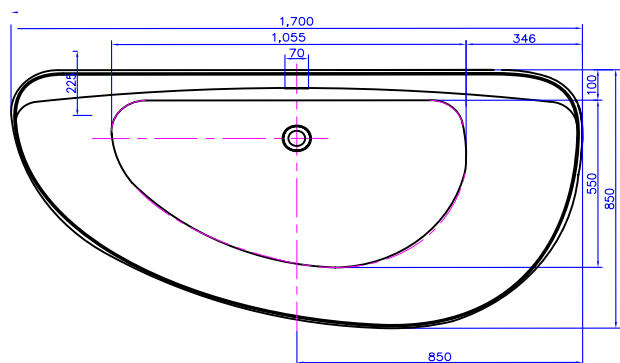

IPERCERAMICA

wellness

Code: 21608

Description: VASCA DROP SOLID SURFACE cm. 170x85xH55 BIANCO OPACO

Peso Lordo : 175 Kg.

Peso Netto: 135 Kg.

Capacità : 275 lt.

Flexible drainer

ATTENZIONE: Prendete le dovute attenzioni nel posizionare la vasca sopra il foro dello scarico.

Fate attenzione affinché la piletta di scarico sia posizionata correttamente e non venga inavvertitamente schiacciata dalla vasca.