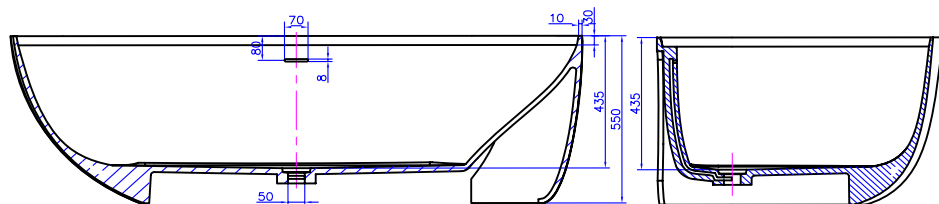

IPERCERAMICA

wellness

Code: 21608

Description: VASCA DROP SOLID SURFACE cm. 170x85xH55 BIANCO OPACO

Peso Lordo : 175 Kg.

Peso Netto: 135 Kg.

Capacità : 275 lt.

Flexible drainer

ATTENZIONE: Prendete le dovute attenzioni nel posizionare la vasca sopra il foro dello scarico.

Fate attenzione affinché la piletta di scarico sia posizionata correttamente e non venga inavvertitamente schiacciata dalla vasca.