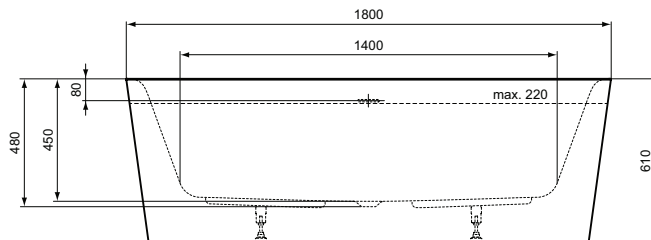

Ideal Standard

Vasca

Dea

Codice: T9940V1

Vasca centro parete 180x80 cm

Vasca per installazione centro parete dotata di colonna di scarico e telaio

Colore: V1 - Bianco seta

Scopri piú dettagli:

Tipologia:	Vasca centro parete
Riconoscimenti:	DIN EN 263; DIN EN 14516; DIN EN 198; DIN EN 23
Fori della rubinetteria:	0
Peso netto (kg):	66
Materiale:	Acrilico
Altezza (mm):	610
Larghezza (mm):	800
Lunghezza (mm):	1800
Elementi di imballaggio:	Vasca+Colonnadiscarico
Forma:	Curvo
Portata (litri):	269