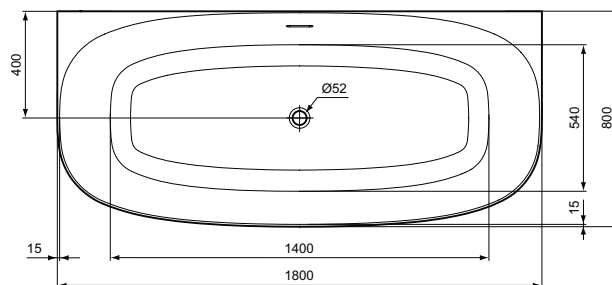

Ideal Standard

Vasca

Dea

Codice: T9940V1

Vasca centro parete 180x80 cm

Vasca per installazione centro parete dotata di colonna di scarico e telaio

Colore: V1 - Bianco seta

Scopri piú dettagli:

Tipologia:	Vasca centro parete
Riconoscimenti:	DIN EN 263; DIN EN 14516; DIN EN 198; DIN EN 23
Fori della rubinetteria:	0
Peso netto (kg):	66
Materiale:	Acrilico
Altezza (mm):	610
Larghezza (mm):	800
Lunghezza (mm):	1800
Elementi di imballaggio:	Vasca+Colonnadiscarico
Forma:	Curvo
Portata (litri):	269