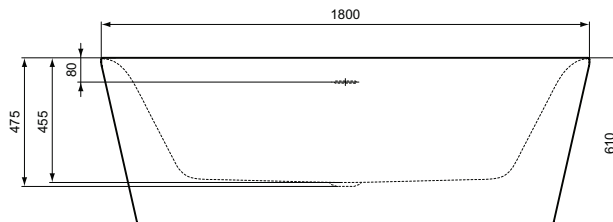

Vasca

Dea

Codice: K8721V3

Vasca centro stanza

Vasca per installazione a centro stanza dotata di colonna di scarico e telaio

Colore: V3 - Nero seta

Scopri piú dettagli:

Tipologia:	Vasca centro stanza
Riconoscimenti:	DIN EN 198; DIN EN 14516; DIN EN 232
Fori della rubinetteria:	0
Peso netto (kg):	56
Materiale:	Acrilico
Altezza (mm):	610
Larghezza (mm):	800
Lunghezza (mm):	1800
Elementi di imballaggio:	Vasca+Colonnadiscarico
Forma:	Curvo
Portata (litri):	220