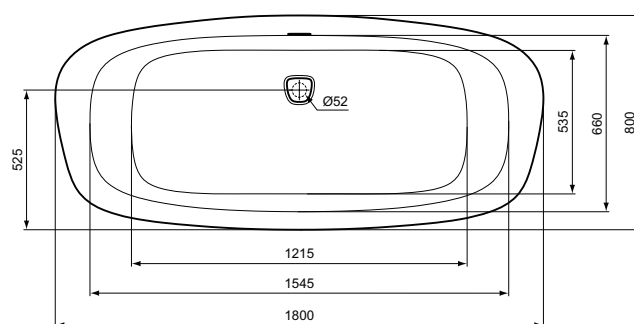

Vasca

Dea

Codice: K8721V3

Vasca centro stanza

Vasca per installazione a centro stanza dotata di colonna di scarico e telaio

Colore: V3 - Nero seta

Scopri piú dettagli:

Tipologia:	Vasca centro stanza
Riconoscimenti:	DIN EN 198; DIN EN 14516; DIN EN 232
Fori della rubinetteria:	0
Peso netto (kg):	56
Materiale:	Acrilico
Altezza (mm):	610
Larghezza (mm):	800
Lunghezza (mm):	1800
Elementi di imballaggio:	Vasca+Colonnadiscarico
Forma:	Curvo
Portata (litri):	220