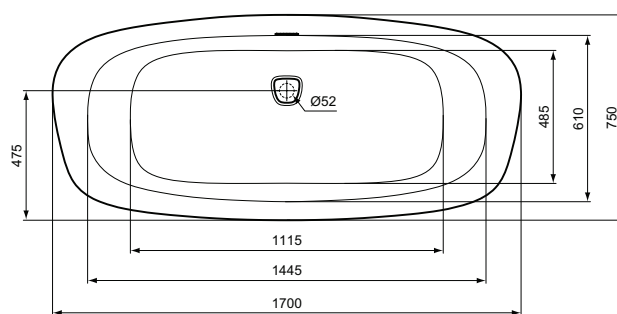

Ideal Standard

Vasca

Dea

Codice: K8720V3

Vasca centro stanza

Vasca per installazione a centro stanza dotata di colonna di scarico e telaio

Colore: V3 - Nero seta

Scopri piú dettagli:

Tipologia:	Vasca centro stanza
Riconoscimenti:	DIN EN 198; DIN EN 14516; DIN EN 232
Fori della rubinetteria:	0
Peso netto (kg):	54
Materiale:	Acrilico
Altezza (mm):	610
Larghezza (mm):	750
Lunghezza (mm):	1700
Elementi di imballaggio:	Vasca+Colonnadiscarico
Forma:	Curvo
Portata (litri):	185