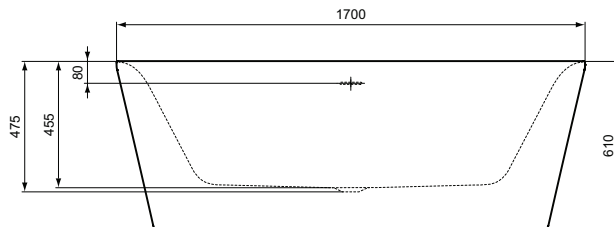

Ideal Standard

Vasca

Dea

Codice: K8720V3

Vasca centro stanza

Vasca per installazione a centro stanza dotata di colonna di scarico e telaio

Colore: V3 - Nero seta

Scopri piú dettagli:

Tipologia:	Vasca centro stanza
Riconoscimenti:	DIN EN 198; DIN EN 14516; DIN EN 232
Fori della rubinetteria:	0
Peso netto (kg):	54
Materiale:	Acrilico
Altezza (mm):	610
Larghezza (mm):	750
Lunghezza (mm):	1700
Elementi di imballaggio:	Vasca+Colonnadiscarico
Forma:	Curvo
Portata (litri):	185