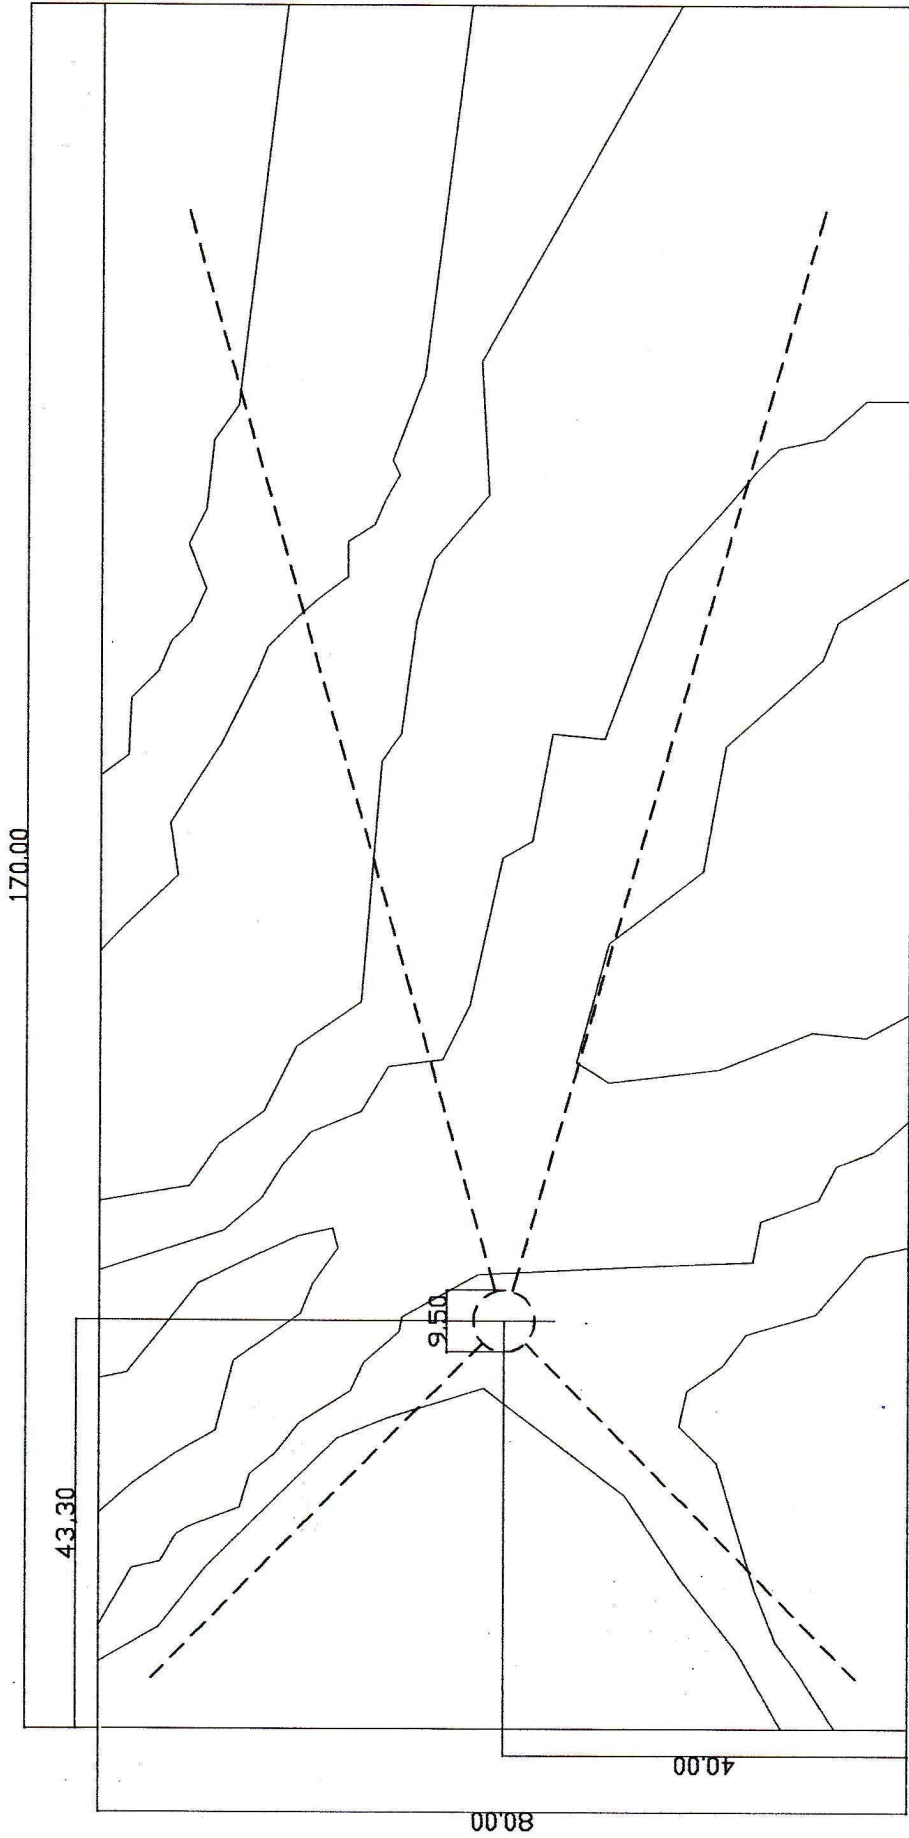

PIATTO DOCCIA SLATE 80X170 - GRIGIO CARNICO codice AA0525GC
PIATTO DOCCIA SLATE 80X170 - BIANCO codice AA0525BB
PIATTO DOCCIA SLATE 80X170 - CREMA MARFIL codice AA0525MRF
PIATTO DOCCIA SLATE 80X170 - DECAPE BIANCO codice AA0525DBN2

SCHEDA TECNICA

NB le dimensioni possono avere una tolleranza del 1%

3.00