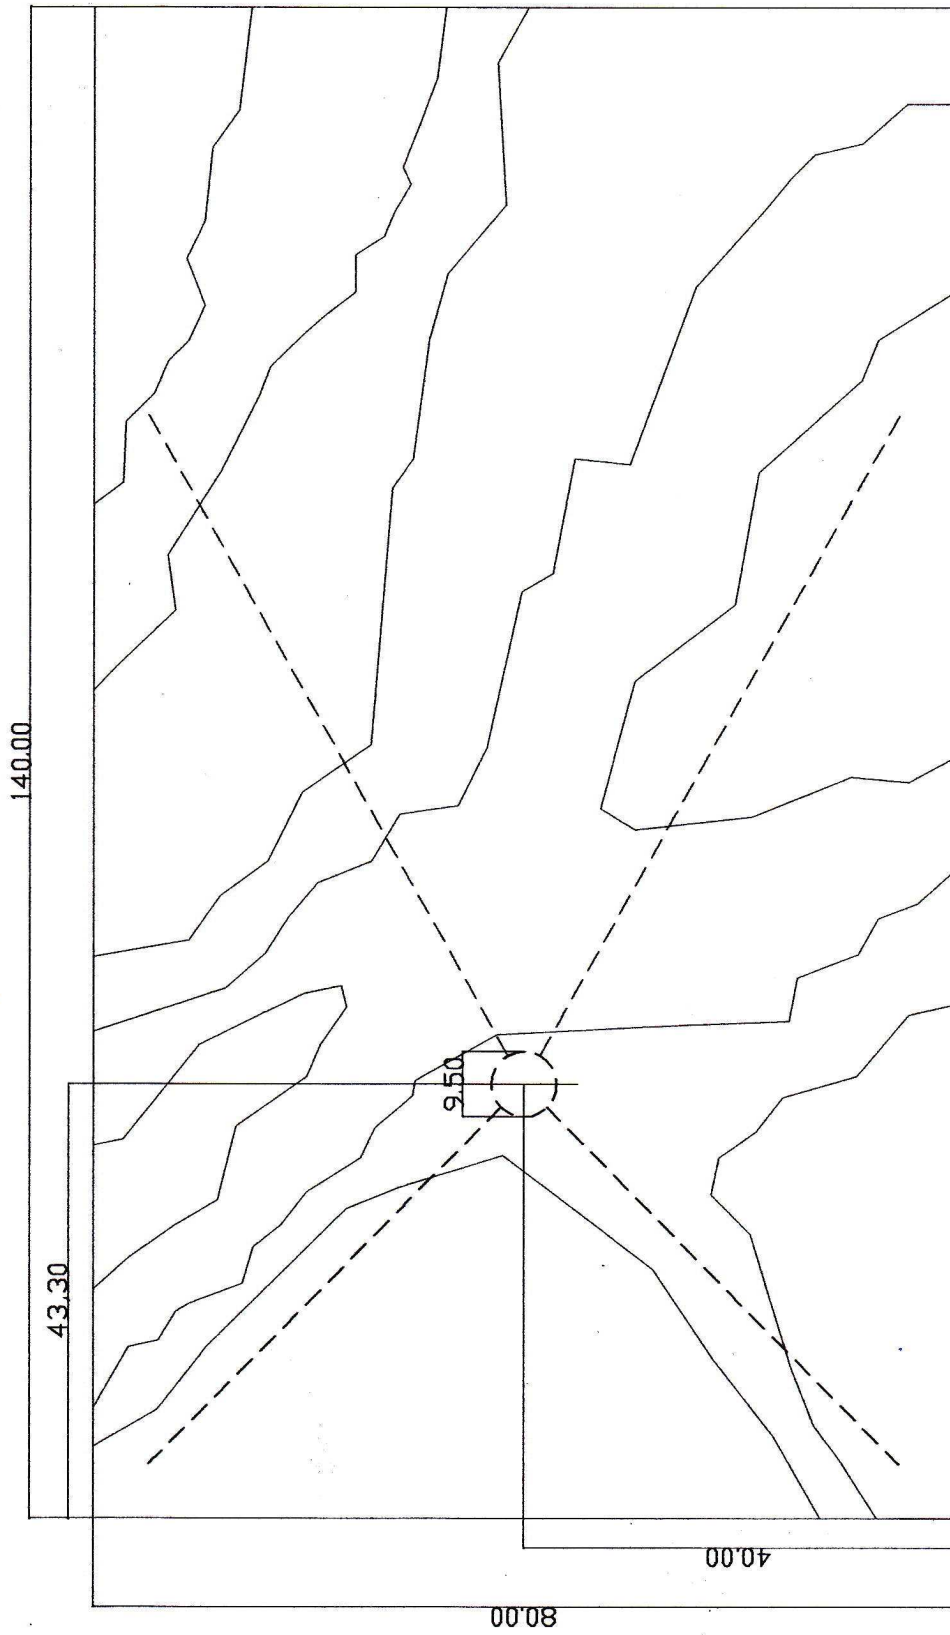

PIATTO DOCCIA SLATE 80X140 - GRIGIO CARNICO codice AA0507GC
PIATTO DOCCIA SLATE 80X140 - BIANCO codice AA0507BB
PIATTO DOCCIA SLATE 80X140 - CREMA MARFIL codice AA0507MRF
PIATTO DOCCIA SLATE 80X140 - DECAPE BIANCO codice AA0507DBN2

SCHEDA TECNICA

NB le dimensioni possono avere una tolleranza del 1%