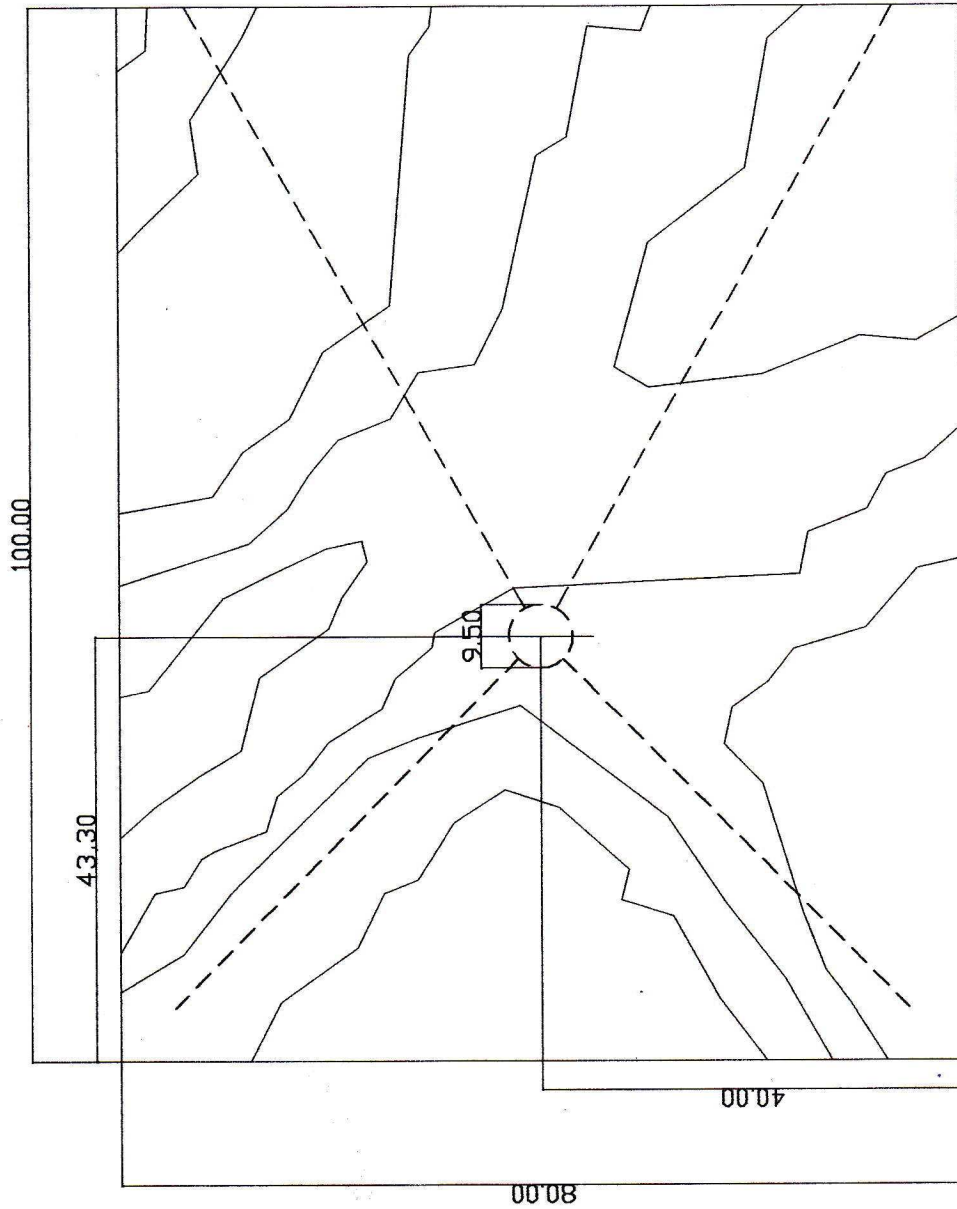

PIATTO DOCCIA SLATÉ 80X100 - GRIGIO CARNICO codice AA0509GC
PIATTO DOCCIA SLATÉ 80X100 - BIANCO codice AA0509BB
PIATTO DOCCIA SLATÉ 80X100 - CREMA MARFIL codice AA0509MRF
PIATTO DOCCIA SLATÉ 80X100 - DECAPE BIANCO codice AA0509DBN2

SCHEDA TECNICA

NB le dimensioni possono avere una tolleranza del 1%.