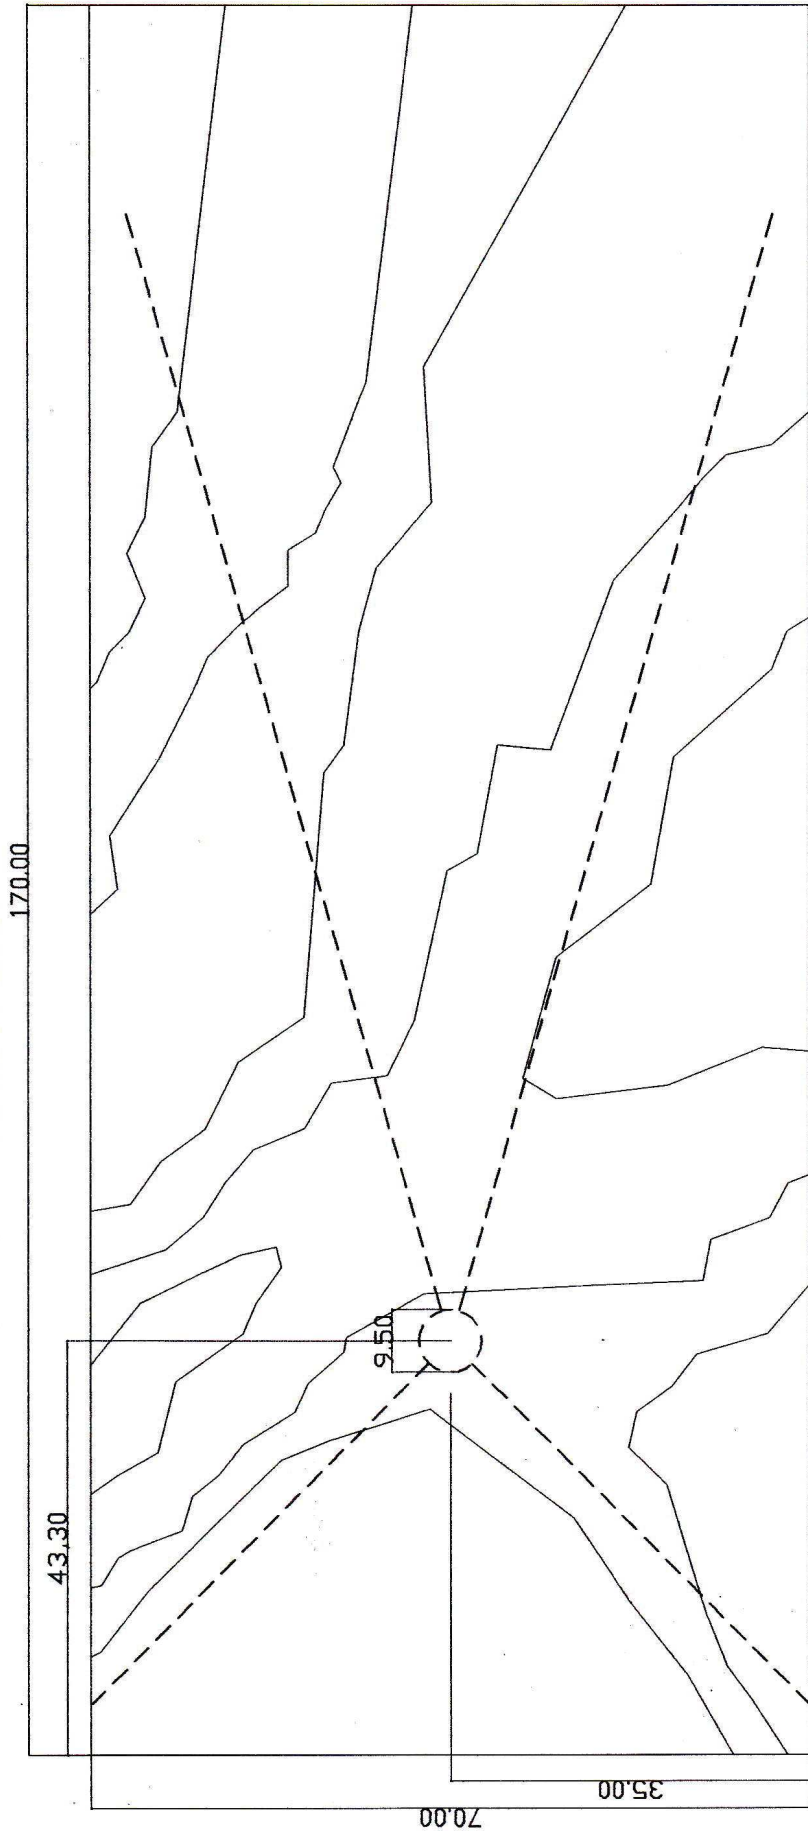

PIATTO DOCCIA SLATE 70X170 - GRIGIO CARNICO codice AA0521GC
PIATTO DOCCIA SLATE 70X170 - BIANCO codice AA0521BB
PIATTO DOCCIA SLATE 70X170 - CREMA MARFIL codice AA0521MRF
PIATTO DOCCIA SLATE 70X170 - DECAPE BIANCO codice AA0521DBN2

SCHEDA TECNICA

NB le dimensioni possono avere una tolleranza del 1%

3.00