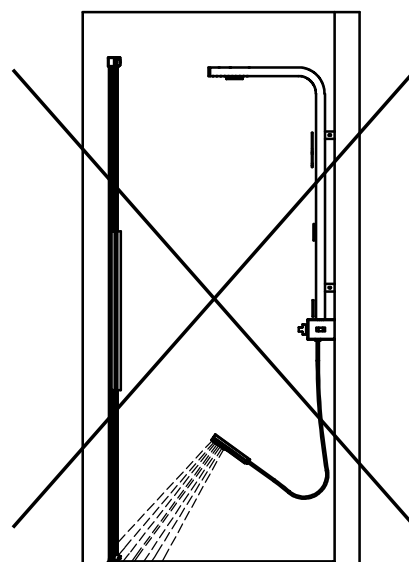

IT - UNA CORRETTA TENUTA DELL'ACQUA E' CONSEGUENZA DI UN UTILIZZO APPROPRIATO

EN - THE PROPER USE OF YOUR SHOWER ENCLOSURE GUARANTEES ITS FUNCTIONALITY AND THE WATER TIGHTNESS

OK