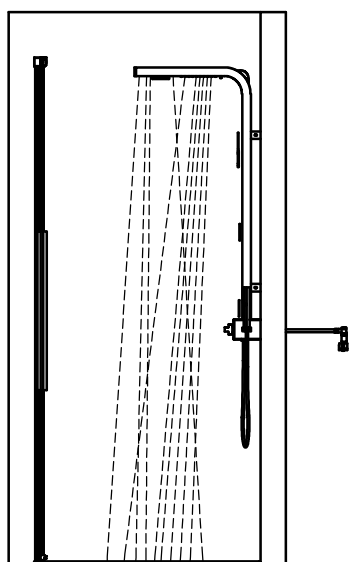

IT - UNA CORRETTA TENUTA DELL'ACQUA E' CONSEGUENZA DI UN UTILIZZO APPROPRIATO

EN - THE PROPER USE OF YOUR SHOWER ENCLOSURE GUARANTEES ITS FUNCTIONALITY AND THE WATER TIGHTNESS

OK