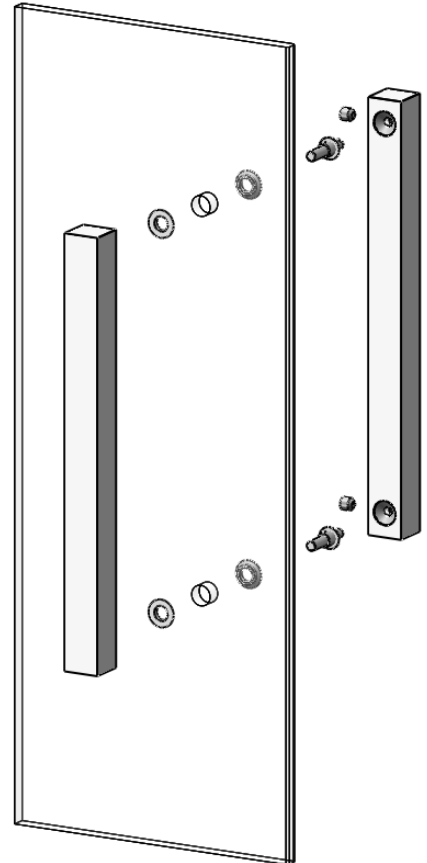

1x  
9TR27018001

Inserimento cabina.  
Insertion of the box.

Vista interna.  
Internal view.

Segnare la posizione dei fori e  
rimuovere la cabina.

Sign the holes and remove  
the box.

Vista interna.  
Internal view.

Fissaggio della cabina.  
Fixing of the box.

x 2

Regolazione dell' anta scorrevole.  
Regulation of the sliding door.

x 2

Vista interna.  
Internal view.

x 2

Regolazione del fermo porta.  
Regulation of the door-stop.

890005

Montaggio della maniglia.  
Door handle assembly.

**MANIGLIA ESTERNA**  
**EXTERNAL HANDLE**

**MANIGLIA INTERNA**  
**INTERNAL HANDLE**

**Siliconatura:**

!ATTENZIONE! Non usare acqua nè aprire le ante per 24 ore.