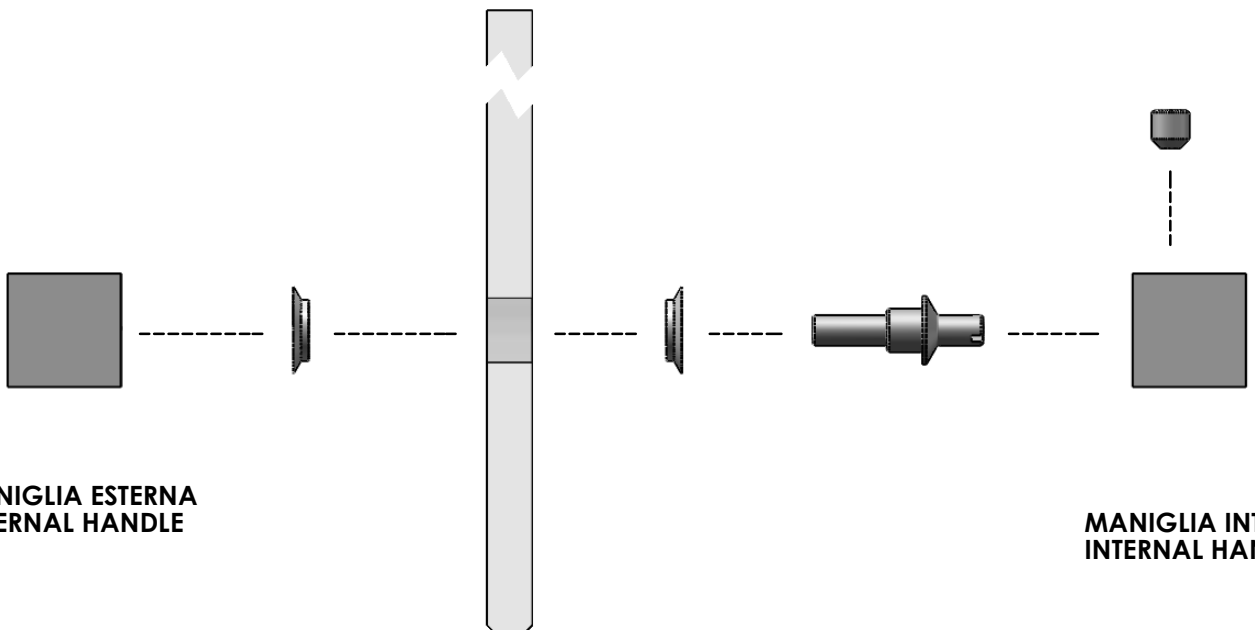

1x  
9TR27018001

Inserimento cabina.  
Insertion of the box.

Vista interna.  
Internal view.

Segnare la posizione dei fori e  
rimuovere la cabina.

Sign the holes and remove  
the box.

Vista interna.  
Internal view.

Fissaggio della cabina.  
Fixing of the box.

x 2

Regolazione dell' anta scorrevole.  
Regulation of the sliding door.

x 2

Vista interna.  
Internal view.

x 2

Regolazione del fermo porta.  
Regulation of the door-stop.

890005

Montaggio della maniglia.  
Door handle assembly.

**MANIGLIA ESTERNA**  
**EXTERNAL HANDLE**

**MANIGLIA INTERNA**  
**INTERNAL HANDLE**

**Siliconatura:**

!ATTENZIONE! Non usare acqua nè aprire le ante per 24 ore.

**Silicon sealing:**

!ATTENTION! Do not use water and do not open the doors for 24 hours.

ATTENTION!

IT - UNA CORRETTA TENUTA DELL'ACQUA E' CONSEGUENZA DI UN UTILIZZO APPROPRIATO

EN - THE PROPER USE OF YOUR SHOWER ENCLOSURE GUARANTEES ITS FUNCTIONALITY AND THE WATER TIGHTNESS