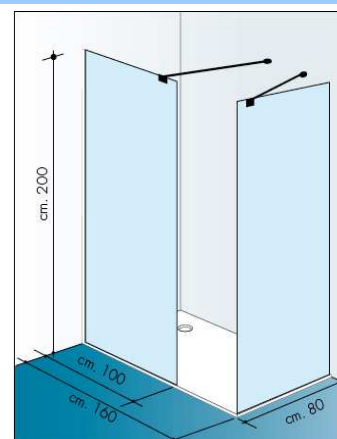

ESEMPI DI ABBINAMENTO

SU MISURA

- 50 giorni su conferma fattibilità da parte del Fornitore.