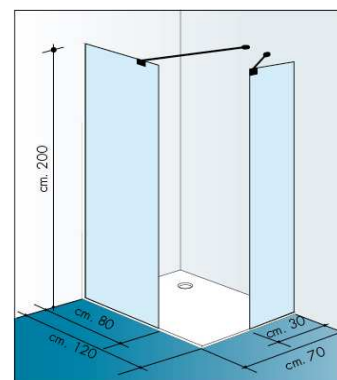

ESEMPI DI ABBINAMENTO

SU MISURA

- 50 giorni su conferma fattibilità da parte del Fornitore.