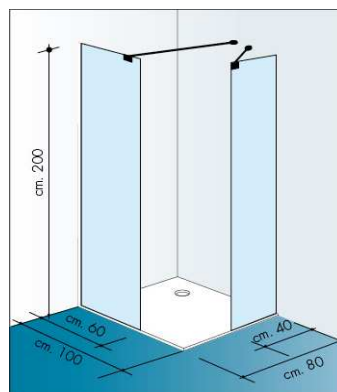

ESEMPI DI ABBINAMENTO

SU MISURA

- 50 giorni su conferma fattibilità da parte del Fornitore.