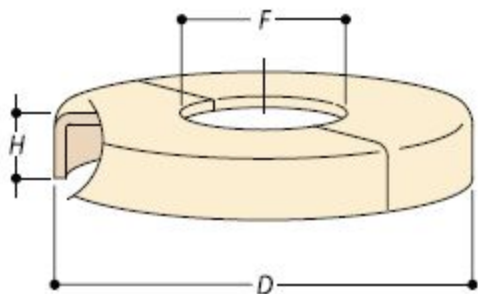

Art. 0490

- 1 UNI EN 12164 - CW614N  
UNI EN 12165 - CW617N
- 2 P.T.F.E.
- 3 UNI EN 12164 - CW614N
- 4 MESCOLA EPP
- 5 MESCOLA EPP
- 6 UNI EN 12164 - CW614N

Ref	F	D	H
<b>3/8"</b>	17.5	41	6.5
<b>1/2"</b>	21.5	41	6.5
<b>ø10</b>	10.5	41	6.5
<b>ø12</b>	12.5	41	6.5
<b>ø14</b>	14.5	41	6.5
<b>ø15</b>	15.5	41	6.5
<b>ø16</b>	16.5	41	6.5
<b>ø18</b>	18.5	41	6.5