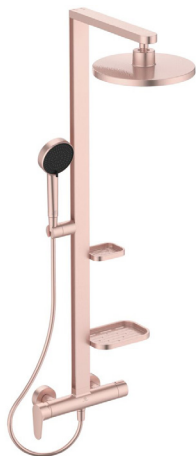

Ideal Standard

Colonne doccia

Alu+

Codice: **BD584RO**

Colonna doccia meccanica con miscelatore

Colonna doccia meccanica con miscelatore esterno. struttura principale in alluminio anodizzato. è dotata di 2 mensole a libera installazione. doccetta a mano a 2 funzioni con selettore meccanico e soffione a 2 funzioni con selettore integrato. Raccordi a S da 1/2" regolabili.

Colore: RO - Rosé

Scopri piú dettagli:

Tipo di funzionamento: Meccanico

Peso netto (kg): 7,12

Ideal Standard (Italia) Srl

Via Giosuè Borsi 9, 20143 Milano, Italia - Tel: +39 (0)2 28881

Email: info@idealstandard.it - Web: www.idealstandard.it