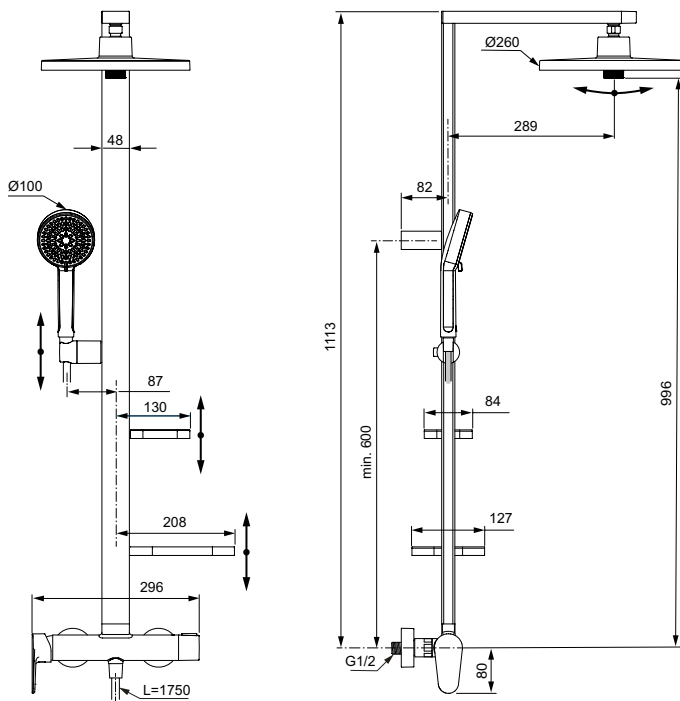

Ideal Standard

Colonne doccia

Alu+

Codice: **BD584RO**

Colonna doccia meccanica con miscelatore

Colonna doccia meccanica con miscelatore esterno. struttura principale in alluminio anodizzato. è dotata di 2 mensole a libera installazione. doccetta a mano a 2 funzioni con selettore meccanico e soffione a 2 funzioni con selettore integrato. Raccordi a S da 1/2" regolabili.

Colore: RO - Rosé

Scopri piú dettagli:

Tipo di funzionamento: Meccanico

Peso netto (kg): 7,12

Ideal Standard (Italia) Srl

Via Giosuè Borsi 9, 20143 Milano, Italia - Tel: +39 (0)2 28881

Email: info@idealstandard.it - Web: www.idealstandard.it