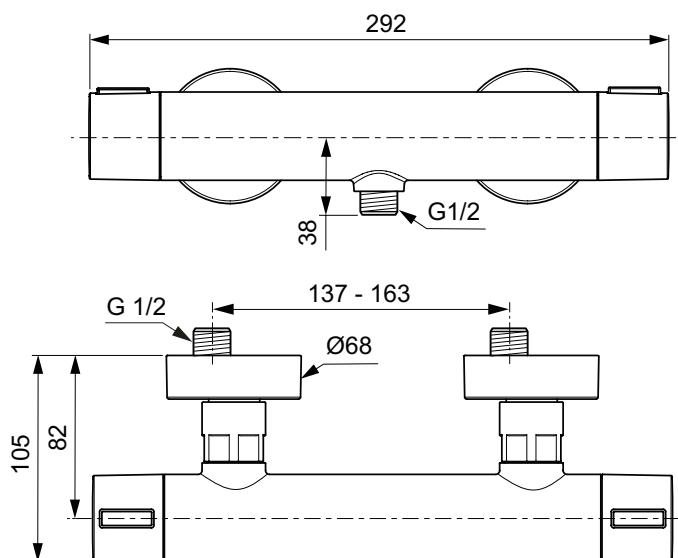

Miscelatore doccia

Alu+

Codice: **BD582XG**

Miscelatore termostatico doccia a 1 via

Miscelatore termostatico esterno doccia interamente realizzato in alluminio. E' dotato di raccordi ad S da 1/2". regolabili per interasse da 137 mm a 163 mm. Dotato di tecnologia Cool Body che garantisce protezione da eventuali scottature. tasto EKO per riduzione della portata d'acqua al 50% e blocco della temperatura a 40°. Non è corredato di componenti doccia.

Colore: XG - Nero seta

Scopri piú dettagli:

Tipo di funzionamento: Termostatico
 Peso netto (kg): 1,19
 Altezza (mm): 68
 Larghezza (mm): 292