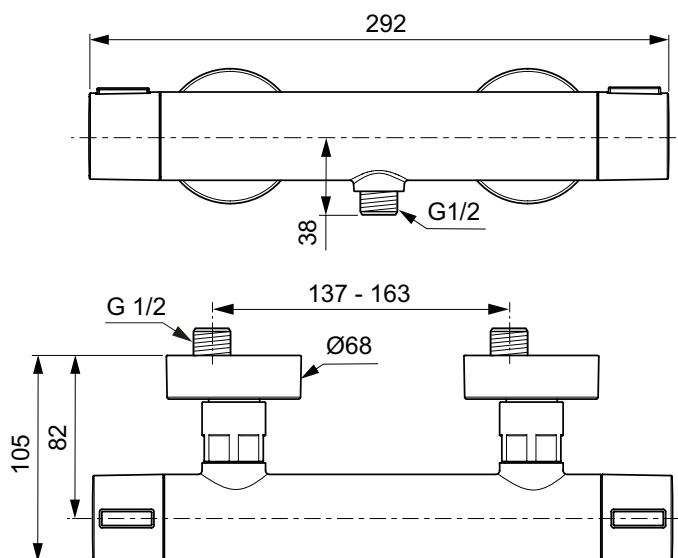

Miscelatore doccia

Alu+

Codice: **BD582RO**

Miscelatore termostatico doccia a 1 via

Miscelatore termostatico esterno doccia interamente realizzato in alluminio. E' dotato di raccordi ad S da 1/2". regolabili per interasse da 137 mm a 163 mm. Dotato di tecnologia Cool Body che garantisce protezione da eventuali scottature. tasto EKO per riduzione della portata d'acqua al 50% e blocco della temperatura a 40°. Non è corredato di componenti doccia.

Colore: RO - Rosé

Scopri piú dettagli:

Tipo di funzionamento: Termostatico
 Peso netto (kg): 1,19
 Altezza (mm): 68
 Larghezza (mm): 292