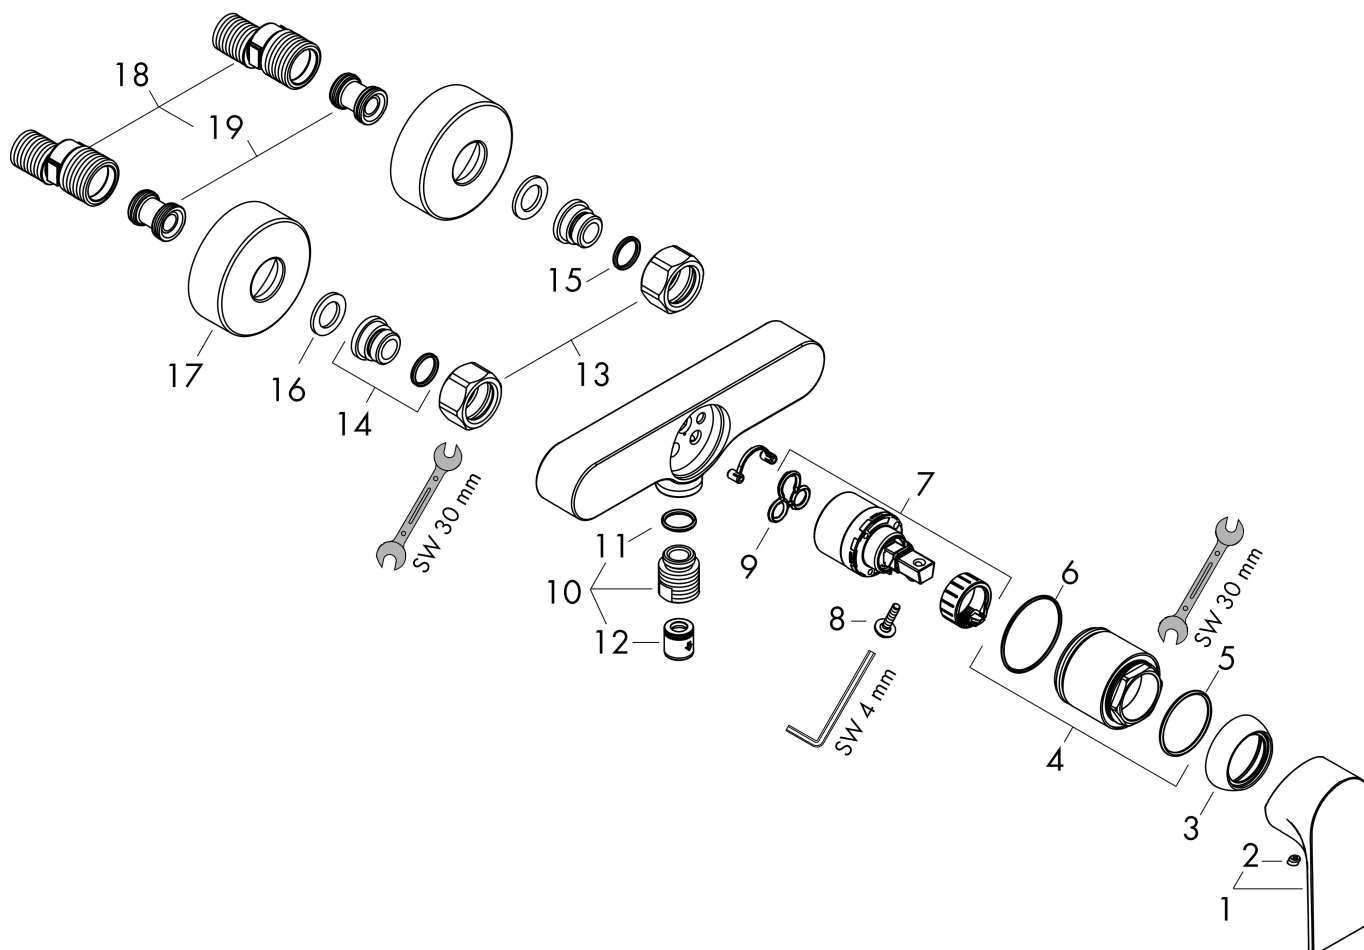

Brand hansgrohe
 Descrizione articolo **Rebris E** Miscelatore monocomando doccia da esterno
 N° articolo 72650670
 Superficie Nero Opaco
 Posizione 1

Immagine prodotto

Caratteristiche

- interasse: 150 ± 12 mm
- portata massima a 3 bar: 14,9 l/min
- portata doccetta a 3 bar: 14,9 l/min
- Cartuccia in ceramica
- limitatore della temperatura regolabile
- valvola antiriflusso
- con silenziatore
- raccordo tubo flessibile DN15
- tipo di connessione: connessioni a S

Disegno tecnico

Brand hansgrohe
 Descrizione articolo **Rebris E** Miscelatore monocomando doccia da esterno
 N° articolo 72650670
 Superficie Nero Opaco
 Posizione 1

Diagramma di flusso

Brand	hansgrohe
Descrizione articolo	Rebris E Miscelatore monocomando doccia da esterno
N° articolo	72650670
Superficie	Nero Opaco
Posizione	1

Disegni dei pezzi di ricambio

Brand	hansgrohe
Descrizione articolo	Rebris E Miscelatore monocomando doccia da esterno
N° articolo	72650670
Superficie	Nero Opaco
Posizione	1

Lista delle parti di ricambio

Posizione	Descrizione	Codice Prodotto
1	manopola	94655000
2	tappino	96338000
3	cappuccio	97406000
4	ghiera di fissaggio	97977000
5	O-Ring 32x2	98193000
6	O-Ring 33x1,5	98164000
7	cartuccia completa	92730000
8	avvitare di sicurezza	95140000
9	guarnizione	95008000
10	raccordo curvo	96044000
11	O-Ring 14x2	98129000
12	set di valvola antiriflusso DW 15	94074000
13	set di ghiera di fissaggio	96157000
14	raccordo a vite	97220000
15	O-Ring 15x2	98163000
16	filtrino	96922000
17	copertura Ø 68 mm	96467000
18	set di raccordi eccentrici (±12 mm)	94140000
19	sorbente acustico	96429000