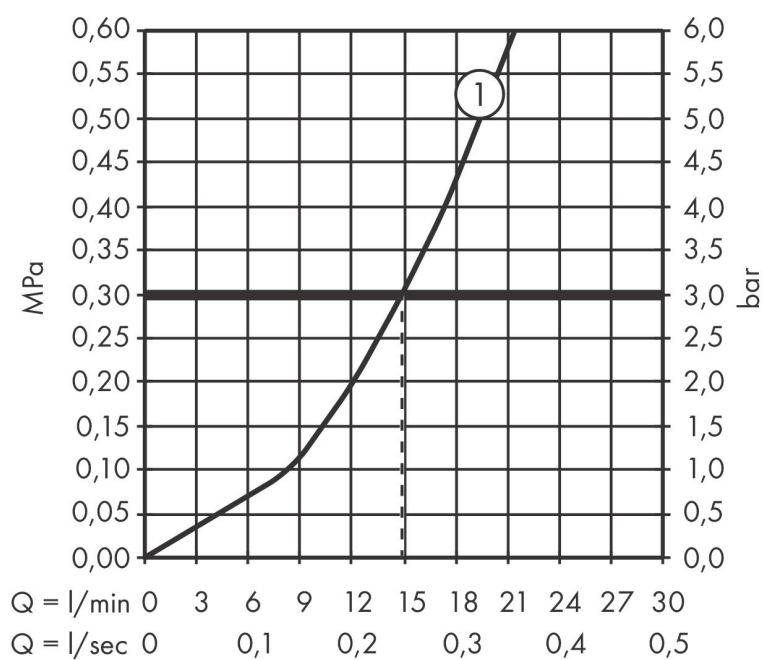

Brand hansgrohe
 Descrizione articolo **Rebris E** Miscelatore monocomando doccia da esterno
 N° articolo 72650670
 Superficie Nero Opaco
 Posizione 1

Immagine prodotto

Caratteristiche

- interasse: 150 ± 12 mm
- portata massima a 3 bar: 14,9 l/min
- portata doccetta a 3 bar: 14,9 l/min
- Cartuccia in ceramica
- limitatore della temperatura regolabile
- valvola antiriflusso
- con silenziatore
- raccordo tubo flessibile DN15
- tipo di connessione: connessioni a S

Disegno tecnico

Brand hansgrohe
 Descrizione articolo **Rebris E** Miscelatore monocomando doccia da esterno
 N° articolo 72650670
 Superficie Nero Opaco
 Posizione 1

Diagramma di flusso

Brand	hansgrohe
Descrizione articolo	Rebris E Miscelatore monocomando doccia da esterno
N° articolo	72650670
Superficie	Nero Opaco
Posizione	1