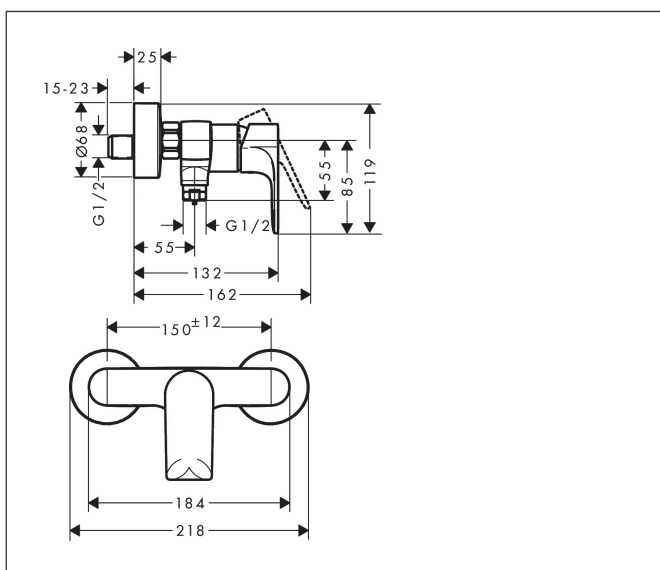

Brand hansgrohe
 Descrizione articolo **Rebris E** Miscelatore monocomando doccia da esterno
 N° articolo 72650670
 Superficie Nero Opaco
 Posizione 1

Immagine prodotto

Caratteristiche

- interasse: 150 ± 12 mm
- portata massima a 3 bar: 14,9 l/min
- portata doccetta a 3 bar: 14,9 l/min
- Cartuccia in ceramica
- limitatore della temperatura regolabile
- valvola antiriflusso
- con silenziatore
- raccordo tubo flessibile DN15
- tipo di connessione: connessioni a S

Disegno tecnico

Brand hansgrohe
 Descrizione articolo **Rebris E** Miscelatore monocomando doccia da esterno
 N° articolo 72650670
 Superficie Nero Opaco
 Posizione 1

Diagramma di flusso

Brand	hansgrohe
Descrizione articolo	Rebris E Miscelatore monocomando doccia da esterno
N° articolo	72650670
Superficie	Nero Opaco
Posizione	1

Disegni dei pezzi di ricambio

Brand	hansgrohe
Descrizione articolo	Rebris E Miscelatore monocomando doccia da esterno
N° articolo	72650670
Superficie	Nero Opaco
Posizione	1

Lista delle parti di ricambio

Posizione	Descrizione	Codice Prodotto
1	manopola	94655000
2	tappino	96338000
3	cappuccio	97406000
4	ghiera di fissaggio	97977000
5	O-Ring 32x2	98193000
6	O-Ring 33x1,5	98164000
7	cartuccia completa	92730000
8	avvitare di sicurezza	95140000
9	guarnizione	95008000
10	raccordo curvo	96044000
11	O-Ring 14x2	98129000
12	set di valvola antiriflusso DW 15	94074000
13	set di ghiera di fissaggio	96157000
14	raccordo a vite	97220000
15	O-Ring 15x2	98163000
16	filtrino	96922000
17	copertura Ø 68 mm	96467000
18	set di raccordi eccentrici (±12 mm)	94140000
19	sorbente acustico	96429000