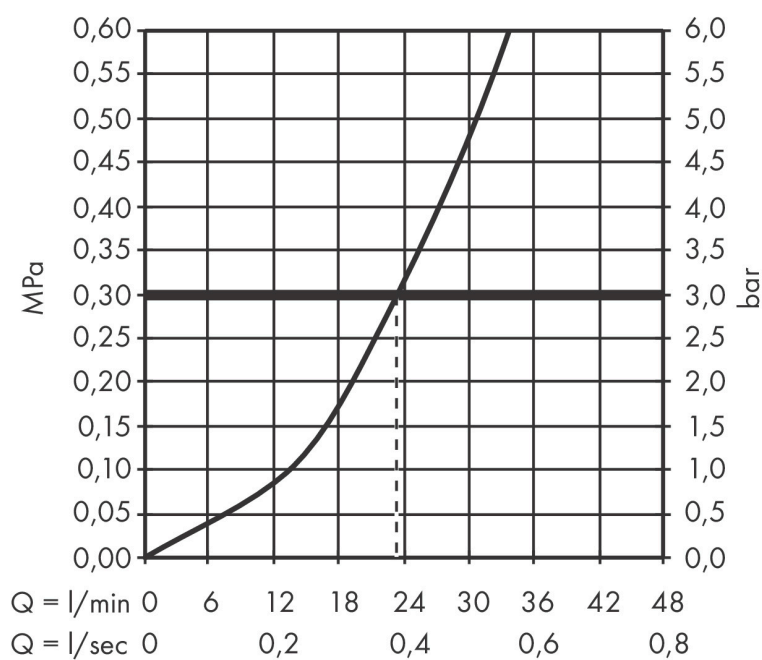

Brand	hansgrohe
Descrizione articolo	Rebris E Miscelatore monocomando doccia da incasso per iBox universal
N° articolo	72668670
Superficie	Nero Opaco
Posizione	1

Diagramma di flusso