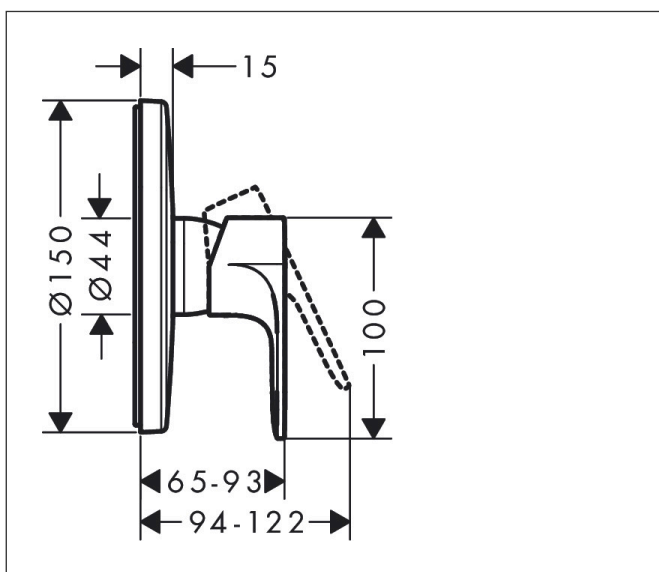

Brand	hansgrohe
Descrizione articolo	Rebris E Miscelatore monocomando doccia da incasso per iBox universal
N° articolo	72668670
Superficie	Nero Opaco
Posizione	1

reddot winner 2022

DESIGN AWARD 2022

GERMAN DESIGN AWARD WINNER 2023

Immagine prodotto

Caratteristiche

- portata massima a 3 bar: 23,4 l/min
- Cartuccia in ceramica
- limitatore della temperatura regolabile
- tipo di connessione: corpo incasso

Disegno tecnico

Codici_Standard

- PA-IX 38261/IA

Brand	hansgrohe
Descrizione articolo	Rebris E Miscelatore monocomando doccia da incasso per iBox universal
N° articolo	72668670
Superficie	Nero Opaco
Posizione	1

Diagramma di flusso

Brand	hansgrohe
Descrizione articolo	Rebris E Miscelatore monocomando doccia da incasso per iBox universal
N° articolo	72668670
Superficie	Nero Opaco
Posizione	1

Posizione	Descrizione	Codice Prodotto
1	manopola	94655670
2	tappino	96338610
3	copertura Ø 150 mm	98792670
4	O-Ring 43x3	98418000
5	cappuccio	98790670
6	adattatore per copertura	98793000
7	set di vite portante	96454000
8	ghiera di fissaggio	98796000
9	O-Ring 30x1,5	98433000
10	O-Ring 39x1,5	98400000
11	cartuccia completa	92730000
12	avvitare di sicurezza	95140000
13	guarnizione	95008000
14	vite a testa cilindrica M5x35	95209000
15	O-Ring 16x2	98133000
16	sorbente acustico	94073000
17	prolunga 25 mm	13595000
18	prolunga 22 mm (Ø 150 mm)	13597670
a	corpo ad incasso	01800180
	set di vite portante	97747000
	set di vite	93244000
	prolunga 10 mm per iBox universal	92332000