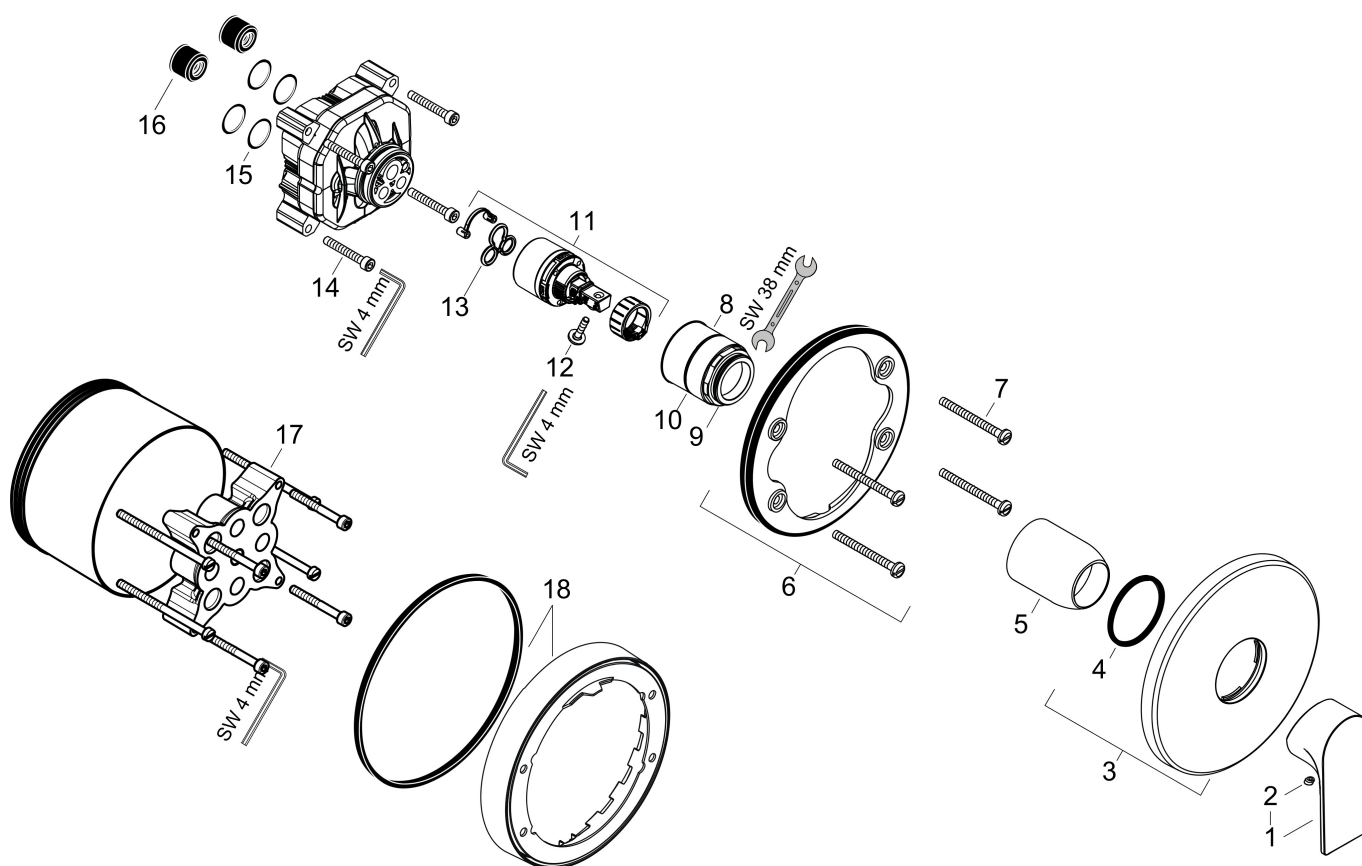

Immagine prodotto

Caratteristiche

- portata massima a 3 bar: 23,4 l/min
- Cartuccia in ceramica
- limitatore della temperatura regolabile
- tipo di connessione: corpo incasso

Disegno tecnico

Codici_Standard

- PA-IX 38261/IA

Brand	hansgrohe
Descrizione articolo	Rebris E Miscelatore monocomando doccia da incasso per iBox universal
N° articolo	72668670
Superficie	Nero Opaco
Posizione	1

Diagramma di flusso

Brand	hansgrohe
Descrizione articolo	Rebris E Miscelatore monocomando doccia da incasso per iBox universal
N° articolo	72668670
Superficie	Nero Opaco
Posizione	1

Disegni dei pezzi di ricambio

Brand	hansgrohe
Descrizione articolo	Rebris E Miscelatore monocomando doccia da incasso per iBox universal
N° articolo	72668670
Superficie	Nero Opaco
Posizione	1

Lista delle parti di ricambio

Posizione	Descrizione	Codice Prodotto
1	manopola	94655670
2	tappino	96338610
3	copertura Ø 150 mm	98792670
4	O-Ring 43x3	98418000
5	cappuccio	98790670
6	adattatore per copertura	98793000
7	set di vite portante	96454000
8	ghiera di fissaggio	98796000
9	O-Ring 30x1,5	98433000
10	O-Ring 39x1,5	98400000
11	cartuccia completa	92730000
12	avvitare di sicurezza	95140000
13	guarnizione	95008000
14	vite a testa cilindrica M5x35	95209000
15	O-Ring 16x2	98133000
16	sorbente acustico	94073000
17	prolunga 25 mm	13595000
18	prolunga 22 mm (Ø 150 mm)	13597670
a	corpo ad incasso	01800180
	set di vite portante	97747000
	set di vite	93244000
	prolunga 10 mm per iBox universal	92332000