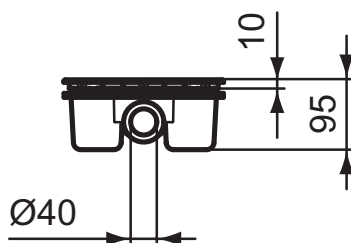

Ideal Standard

Accessori e ricambi per Piatti doccia

Ultra Flat New

Codice: T4493V3

## Piletta rettangolare

Piletta rettangolare ispezionabile con coperchio in ABS  
216x69 mm.

Colore: V3 - Nero seta

### Scopri piú dettagli:

Tipologia:	Piletta
Peso netto (kg):	0.5
Altezza (mm):	85
Larghezza (mm):	225
Profondità (mm):	95
Forma:	Rettangolare

Ideal Standard (Italia) Srl

Via Giosuè Borsi 9, 20143 Milano, Italia - Tel: +39 (0)2 28881