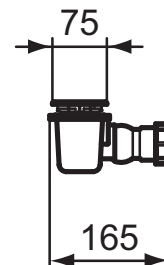

Ideal Standard

Accessori e ricambi per Piatti doccia

Ultra Flat New

Codice: T4493V3

## Piletta rettangolare

Piletta rettangolare ispezionabile con coperchio in ABS  
216x69 mm.

Colore: V3 - Nero seta

### Scopri piú dettagli:

Tipologia:	Piletta
Peso netto (kg):	0.5
Altezza (mm):	85
Larghezza (mm):	225
Profondità (mm):	95
Forma:	Rettangolare

Ideal Standard (Italia) Srl

Via Giosuè Borsi 9, 20143 Milano, Italia - Tel: +39 (0)2 28881