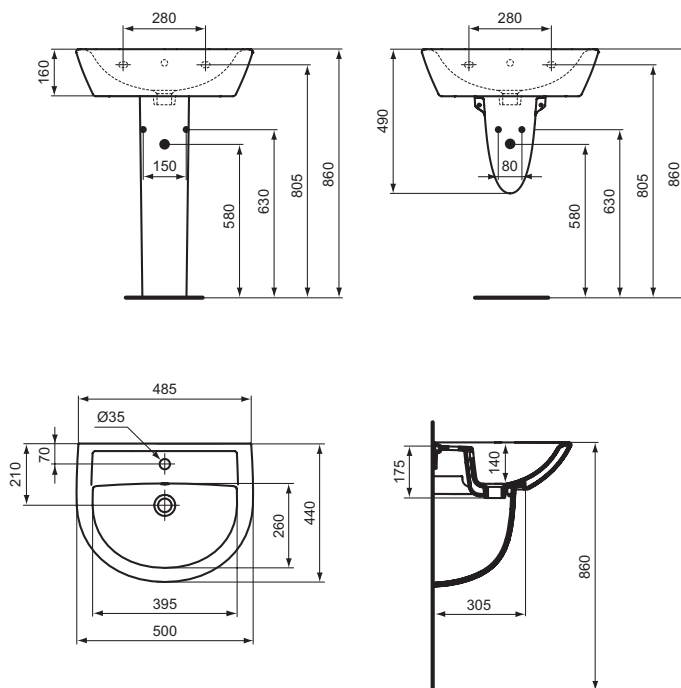

Lavabi

Quarzo-Eurovit

Codice: **W332801**

Lavabo 500x440 mm

Lavabo 500x440 mm con foro per la rubinetteria centrale aperto abbinabile a colonna o semicolonna

Colore: 01 - Bianco

Scopri piú dettagli:

Riconoscimenti:	DIN EN 14688 CL 25
Fori della rubinetteria:	1
Peso netto (kg):	13.3
Altezza (mm):	175
Larghezza (mm):	500
Profondità (mm):	440