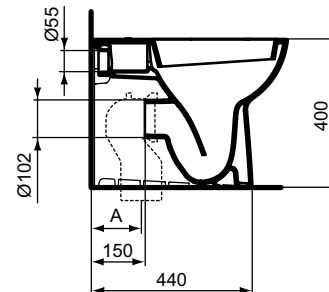

Codice: **W330401**

Vaso a terra universale filo parete

Vaso a terra universale per installazione filo parete. Grazie allo scarico traslato che copre distanze dal muro comprese tra i 60 e i 200 mm (attraverso le apposite curve tecniche da ordinare separatamente) può essere installato senza dover apportare modifiche degli impianti esistenti. Installazione filo parete. Il vaso è corredato di fissaggi a pavimento. Certificato per scarico 4,5/3 litri. Da completare con sedile.

Colore: 01 - Bianco

Scopri piú dettagli:

Montaggio: Filoparete
Peso netto (kg): 24

T002767	J324867	J324867 + T002867	T002667
			
A 60 - 100	120 - 145	100 - 165	165 - 200