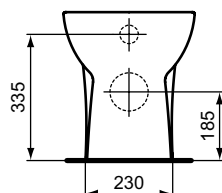

Codice: **W330401**

Vaso a terra universale filo parete

Vaso a terra universale per installazione filo parete. Grazie allo scarico traslato che copre distanze dal muro comprese tra i 60 e i 200 mm (attraverso le apposite curve tecniche da ordinare separatamente) può essere installato senza dover apportare modifiche degli impianti esistenti. Installazione filo parete. Il vaso è corredato di fissaggi a pavimento. Certificato per scarico 4,5/3 litri. Da completare con sedile.

Colore: 01 - Bianco

Scopri piú dettagli:

Montaggio: Filoparete
Peso netto (kg): 24

T002767	J324867	J324867 + T002867	T002667
			
A 60 - 100	120 - 145	100 - 165	165 - 200