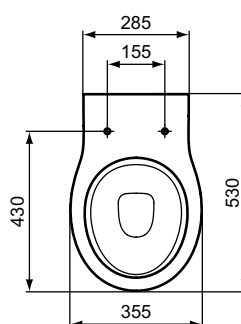

Codice: **W330401**

Vaso a terra universale filo parete

Vaso a terra universale per installazione filo parete. Grazie allo scarico traslato che copre distanze dal muro comprese tra i 60 e i 200 mm (attraverso le apposite curve tecniche da ordinare separatamente) può essere installato senza dover apportare modifiche degli impianti esistenti. Installazione filo parete. Il vaso è corredato di fissaggi a pavimento. Certificato per scarico 4,5/3 litri. Da completare con sedile.

Colore: 01 - Bianco

Scopri piú dettagli:

Montaggio: Filoparete
Peso netto (kg): 24

T002767	J324867	J324867 + T002867	T002667
			
A 60 - 100	120 - 145	100 - 165	165 - 200