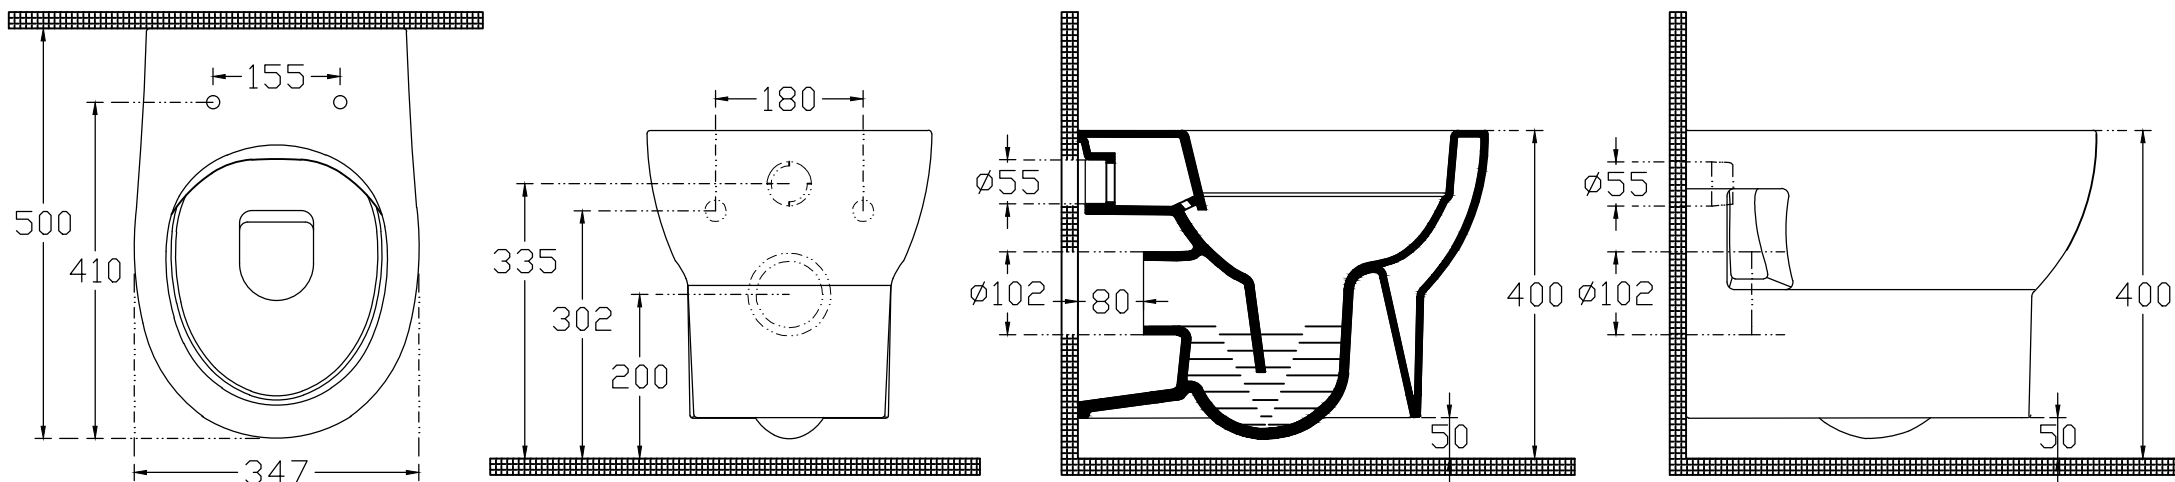

ISVEA

1962

TECHNICAL DRAWING / DISEGNO TECNICO

CODE / CODICE : 19959

DESCRIPTION / DESCRIZIONE : ASTRA WALL HUNG CLOSET / ASTRA WC RIMLERSS SOSPESO BIANCO

TOLERANCE / TOLERANZA : 100 mm \pm 1 %

MADE IN TURKEY