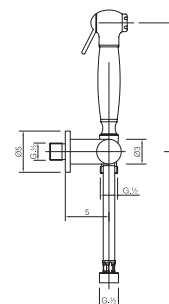

**Cod. Aquamat
VT30790021**

**Cod. Iperceramica
13910**