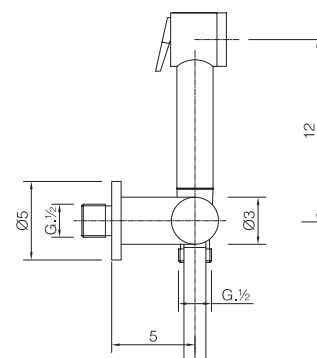

## IDROSCOPINO

Set Idroscopino con doccia Tratto

Rubinetto di chiusura in ottone

Flessibile doppia aggraffatura

cm 120

Hygienic shower set, complete

wall mounted holder with safety valve

shut-off handspray

PVC 120cm. Flexible hose

**Cod. Aquamat  
TTJ0790021**

**Cod. Iperceramica  
13907**

## IDROSCOPINO

Set Idroscopino con doccia H3

Rubinetto di chiusura in ottone

Flessibile doppia aggraffatura

cm 120

Hygienic shower set, complete

wall mounted holder with safety valve

shut-off handspray

PVC 120cm. Flexible hose

**Cod. Aquamat  
H340790021**

**Cod. Iperceramica  
13908**