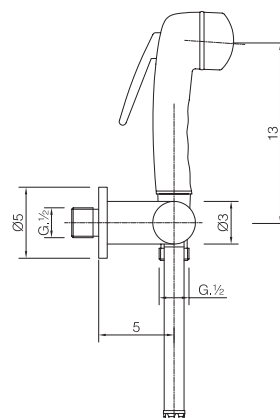

IDROSCOPINO

Set Idroscopino con doccia
Rubinetto di chiusura in ottone
Flessibile doppia aggraffatura
cm 120
Hygienic shower set, complete
wall mounted holder with safety valve
shut-off handspray
PVC 120cm. Flexible hose

**Cod. Aquamat
NM40790021**

**Cod. Iperceramica
13912**