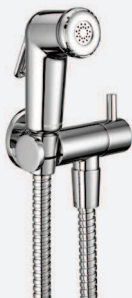

## IDROSCOPINO

Set Idroscopino con doccia Victorian

Rubinetto di chiusura in ottone

Flessibile doppia aggraffatura

cm 120

Hygienic shower set, complete

wall mounted holder with safety valve

shut-off handspray

PVC 120cm. Flexible hose

**Cod. Aquamat  
VT30790021**

**Cod. Iperceramica  
13910**

# IDROSCOPINI

## IDROSCOPINO

Set Idroscopino con doccia Baccarat  
 Rubinetto di chiusura in ottone  
 Flessibile doppia aggraffatura  
 cm 120  
 Hygienic shower set, complete  
 wall mounted holder with safety valve  
 shut-off handspray  
 PVC 120cm. Flexible hose