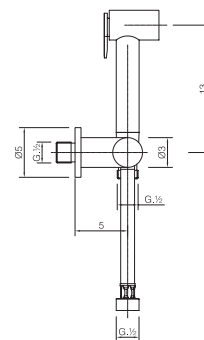

## IDROSCOPINO

Set Idroscopino con doccia Tratto

Rubinetto di chiusura in ottone

Flessibile doppia aggraffatura

cm 120

Hygienic shower set, complete

wall mounted holder with safety valve

shut-off handspray

PVC 120cm. Flexible hose

**Cod. Aquamat  
TTJ0790021**

**Cod. Iperceramica  
13907**

## IDROSCOPINO

Set Idroscopino con doccia H3

Rubinetto di chiusura in ottone

Flessibile doppia aggraffatura

cm 120

Hygienic shower set, complete

wall mounted holder with safety valve

shut-off handspray

PVC 120cm. Flexible hose

**Cod. Aquamat  
H340790021**

**Cod. Iperceramica  
13908**