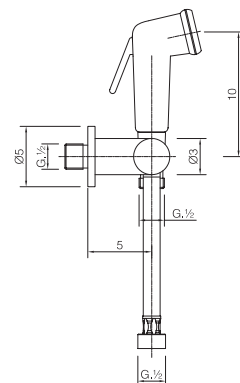

**Cod. Aquamat
BC50790021**

**Cod. Iperceramica
13911**