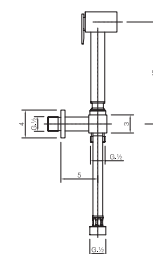

**Cod. Aquamat
EG80790021**

**Cod. Iperceramica
13909**