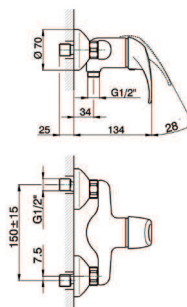

## DOCCIA

Miscelatore monocomando doccia/vasca incasso 1/2" deviatore 2 uscite 1/2" e 3/4" piastra tonda

Exposed part for single lever shower mixer  
 2 outlet diverter with concealed part

**Cod. Aquamat  
 MA30021021**

## DOCCIA

Miscelatore monocomando  
doccia esterno  
attacco per lessibile 1/2" M  
senza completo doccia

Single lever wall-mounted  
shower mixer  
without shower -set

**Cod. Aquamat  
MA30044121**

**Cod. Iperceramica  
15176**

## VASCA

Miscelatore monocomando  
vasca esterno  
attacco per lessibile 1/2" M  
senza completo doccia

Single lever bath mixer  
without shower-set

**Cod. Aquamat  
MA30013021**

**Cod. Iperceramica  
15179**