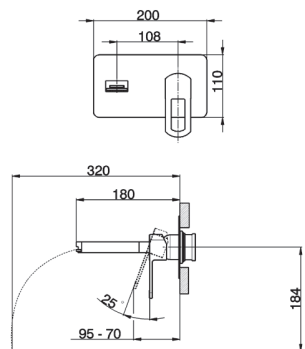

**Cod. Aquamat
DC9035406U**

**Cod. Iperceramica
10725**

LAVABO

Miscelatore monocomando
lavabo incasso
bocca cascata 155 mm
piastra rettangolare
Exposed part for single lever washbasin valve
155mm spout
with concealed part

**Cod. Aquamat
DC9025106U**

**Cod. Iperceramica
10726**

LAVABO

Miscelatore monocomando
lavabo incasso
bocca cascata 180 mm
piastra rettangolare
Exposed part for single lever washbasin valve
180 mm spout
with concealed part

**Cod. Aquamat
DC9025116U**

**Cod. Iperceramica
10727**

INFINITY CASCADE

BIDET

Miscelatore monocomando
bidet monoforo
bocca 105 mm
scarico automatico 1"1/4

Single lever bidet mixer
with 1"1/4 automatic po-up
waste

**Cod. Aquamat
DC9005506U**

**Cod. Iperceramica
10724**

VASCA

Miscelatore termostatico
vasca esterno
bocca cascata
attacco per lessibile 1/2" M
senza completo doccia

Thermostatic bath mixer
without shower set
1/2"M flexible connection