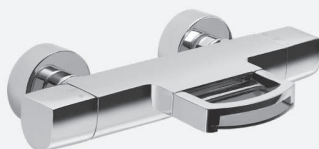

INFINITY CASCADE

LAVABO

Miscelatore monocomando
lavabo monoforo
bocca cascata 130 mm
scarico automatico 1"1/4
Single lever washbasin mixer
with 1"1/4 automatic pop-up waste
G.3/8" stainless steel flexible hoses

**Cod. Aquamat
DC9005106U**

**Cod. Iperceramica
10723**

LAVABO

Miscelatore monocomando
lavabo monoforo - modello alto 317 mm
bocca cascata 170 mm
senza scarico
Single lever washbasin mixer
high - 317mm
with 1"1/4 automatic pop-up waste
G.3/8" stainless steel flexible hoses

**Cod. Aquamat
DC9035406U**

**Cod. Iperceramica
10725**

LAVABO

Miscelatore monocomando
lavabo incasso
bocca cascata 155 mm
piastra rettangolare
Exposed part for single lever washbasin valve
155mm spout
with concealed part

**Cod. Aquamat
DC9005506U**

**Cod. Iperceramica
10724**

VASCA

Miscelatore termostatico
vasca esterno
bocca cascata
attacco per lessibile 1/2" M
senza completo doccia

Thermostatic bath mixer
without shower set
1/2"M flexible connection