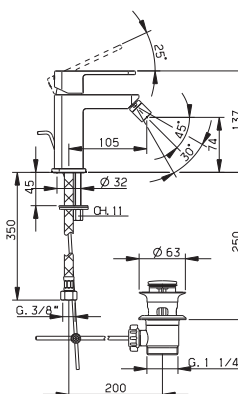

**Cod. Aquamat
DC9025106U**

**Cod. Iperceramica
10726**

LAVABO

Miscelatore monocomando
lavabo incasso
bocca cascata 180 mm
piastra rettangolare
Exposed part for single lever washbasin valve
180 mm spout
with concealed part

**Cod. Aquamat
DC9025116U**

**Cod. Iperceramica
10727**

INFINITY CASCADE

BIDET

Miscelatore monocomando
bidet monoforo
bocca 105 mm
scarico automatico 1"1/4

Single lever bidet mixer
with 1"1/4 automatic po-up
waste

**Cod. Aquamat
DC9005506U**

**Cod. Iperceramica
10724**

VASCA

Miscelatore termostatico
vasca esterno
bocca cascata
attacco per lessibile 1/2" M
senza completo doccia

Thermostatic bath mixer
without shower set
1/2"M flexible connection