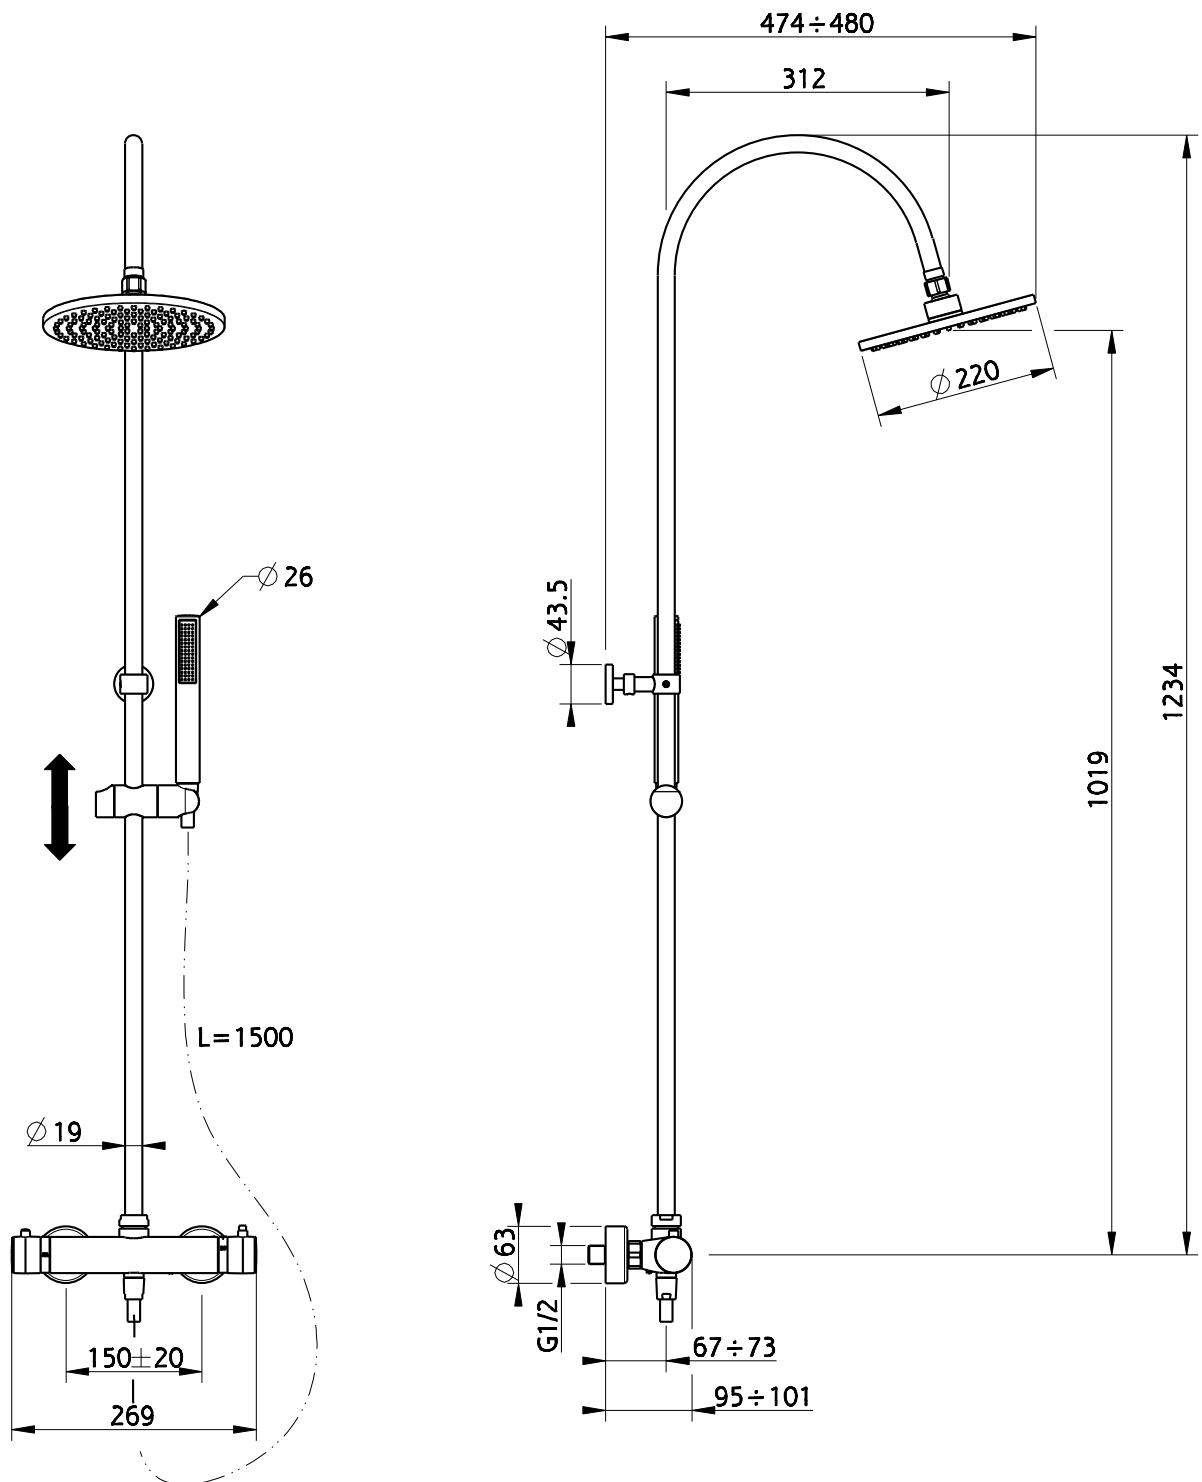

EA.C70140.

Huber S.p.A.
MISCELATORI TERMOSTATICI

Huber S.p.A.
Via Brughiere, 50
I - 28017 San Maurizio NO

GIN - EA.C70140.

COMPLETO TERMOSTATICO ESTERNO DOCCIA 2 USCITE

2-OUTLET EXPOSED SHOWER THERMOSTATIC SET

COMBINÉ DE DOUCHE MURAL 2 SORTIES

2-AUSGAENGE AUFPUTZ-THERMOSTAT-BRAUSESET

06.02.13