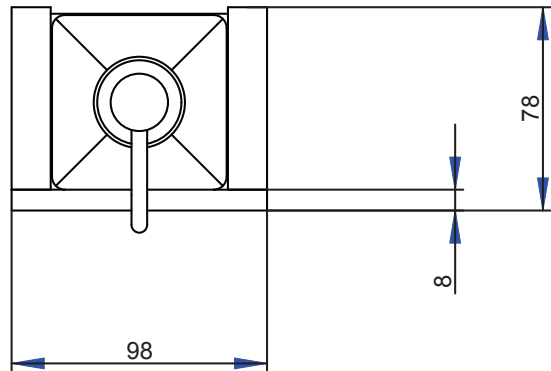

LINEA - NATIA - ZERO
 991806
 Porta salviette a snodo / *Double towel rail*

LINEA - NATIA - ZERO
 992009
 Mensola / Shelf

ZERO
993001
Porta bicchiere / *Tumbler holder*

ZERO
993002
Porta sapone / *Soap holder*

ZERO
993003
Porta dispenser / Soap dispenser holder

ZERO
 993004
 Porta rotolo / Toilet roll holder

ZERO
 993006
 Porta salviette doppio bidet c/dispenser
Double towel rail with soap dispenser

ZERO
 993007
 Porta salviette doppio / *Double towel rail*