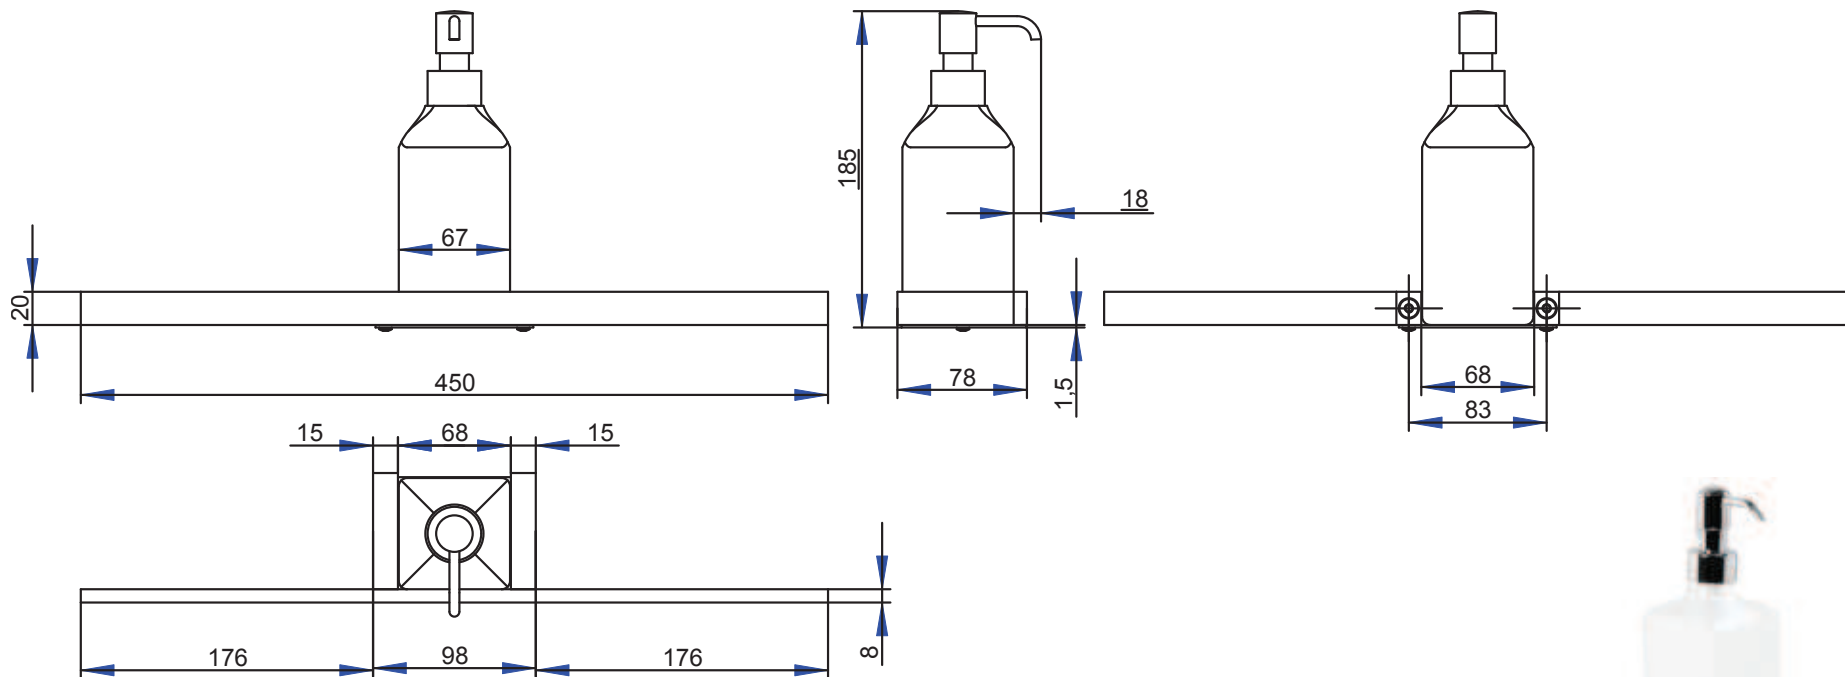

LINEA - NATIA - ZERO
 991806
 Porta salviette a snodo / *Double towel rail*

LINEA - NATIA - ZERO
 992009
 Mensola / Shelf

ZERO
993001
Porta bicchiere / *Tumbler holder*

ZERO
993002
Porta sapone / *Soap holder*

ZERO
993003
Porta dispenser / Soap dispenser holder

ZERO
 993004
 Porta rotolo / Toilet roll holder

ZERO
 993006
 Porta salviette doppio bidet c/dispenser
Double towel rail with soap dispenser

ZERO
 993007
 Porta salviette doppio / *Double towel rail*