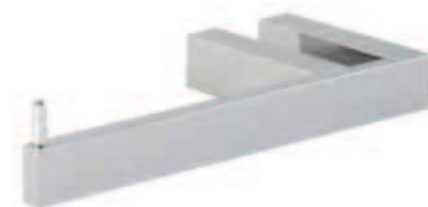

LINEA - NATIA - ZERO
 991806
 Porta salviette a snodo / *Double towel rail*

LINEA - NATIA - ZERO
 992009
 Mensola / Shelf

ZERO
993001
Porta bicchiere / *Tumbler holder*

ZERO
993002
Porta sapone / *Soap holder*

ZERO
993003
Porta dispenser / Soap dispenser holder

ZERO
 993004
 Porta rotolo / Toilet roll holder

ZERO
 993006
 Porta salviette doppio bidet c/dispenser
Double towel rail with soap dispenser

ZERO
 993007
 Porta salviette doppio / *Double towel rail*