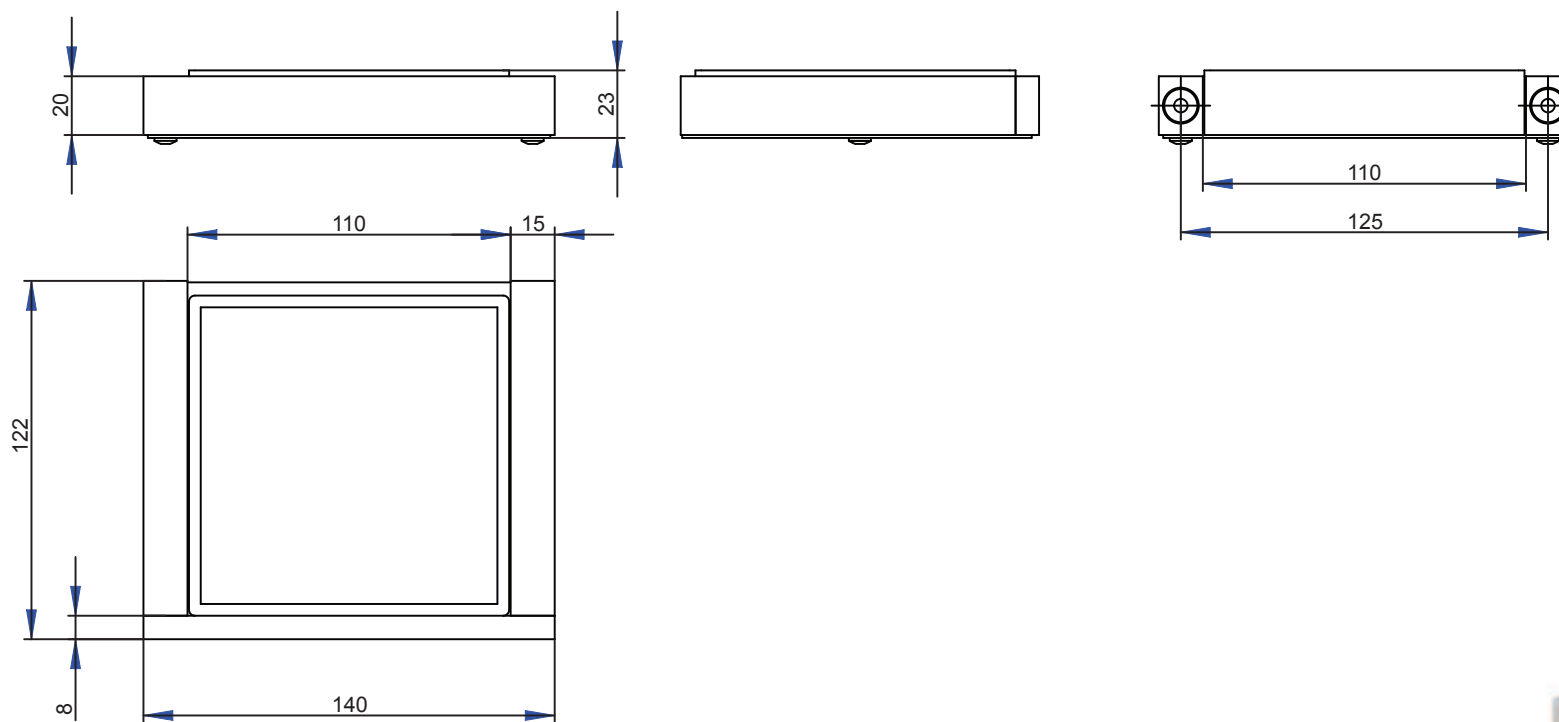

LINEA - NATIA - ZERO
 991806
 Porta salviette a snodo / *Double towel rail*

LINEA - NATIA - ZERO
 992009
 Mensola / Shelf

ZERO
993001
Porta bicchiere / *Tumbler holder*

ZERO
993002
Porta sapone / *Soap holder*

ZERO
993003
Porta dispenser / Soap dispenser holder

ZERO
 993004
 Porta rotolo / Toilet roll holder

ZERO
 993006
 Porta salviette doppio bidet c/dispenser
Double towel rail with soap dispenser

ZERO
 993007
 Porta salviette doppio / *Double towel rail*