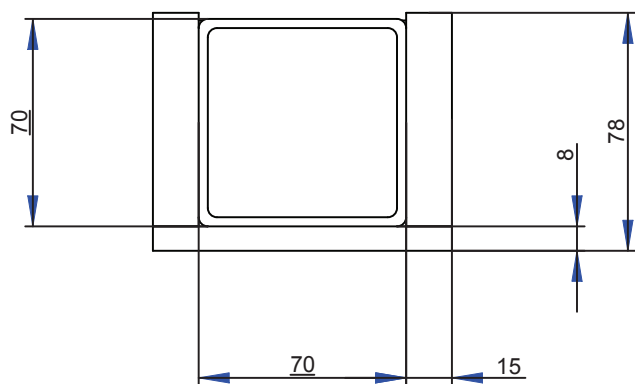

LINEA - NATIA - ZERO
 991806
 Porta salviette a snodo / *Double towel rail*

LINEA - NATIA - ZERO
 992009
 Mensola / Shelf

ZERO
993001
Porta bicchiere / *Tumbler holder*

ZERO
993002
Porta sapone / *Soap holder*