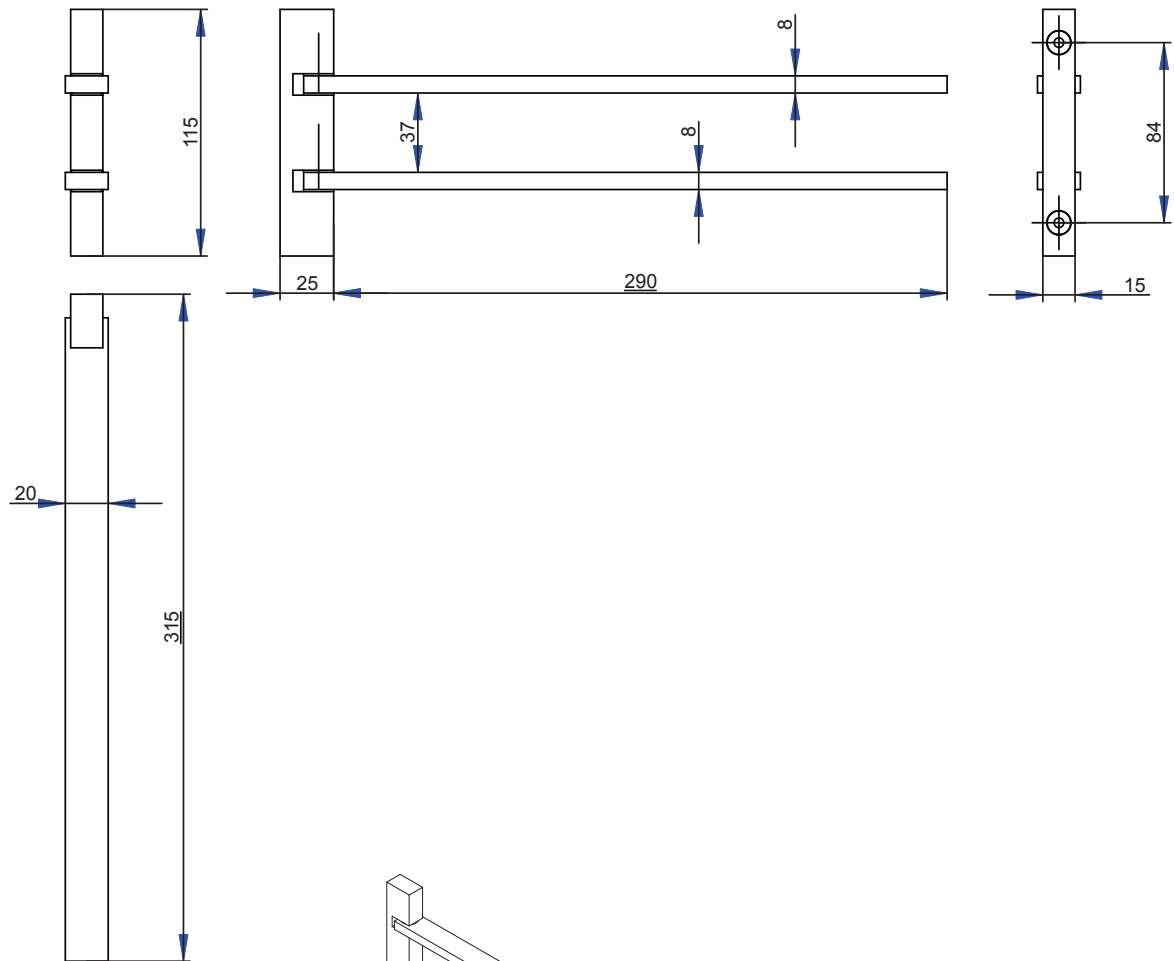

LINEA - NATIA - ZERO
 991806
 Porta salviette a snodo / *Double towel rail*

LINEA - NATIA - ZERO
 992009
 Mensola / Shelf

ZERO
993001
Porta bicchiere / *Tumbler holder*

ZERO
993002
Porta sapone / *Soap holder*

ZERO
993003
Porta dispenser / Soap dispenser holder

ZERO
 993004
 Porta rotolo / Toilet roll holder

ZERO
 993006
 Porta salviette doppio bidet c/dispenser
Double towel rail with soap dispenser

ZERO
 993007
 Porta salviette doppio / *Double towel rail*