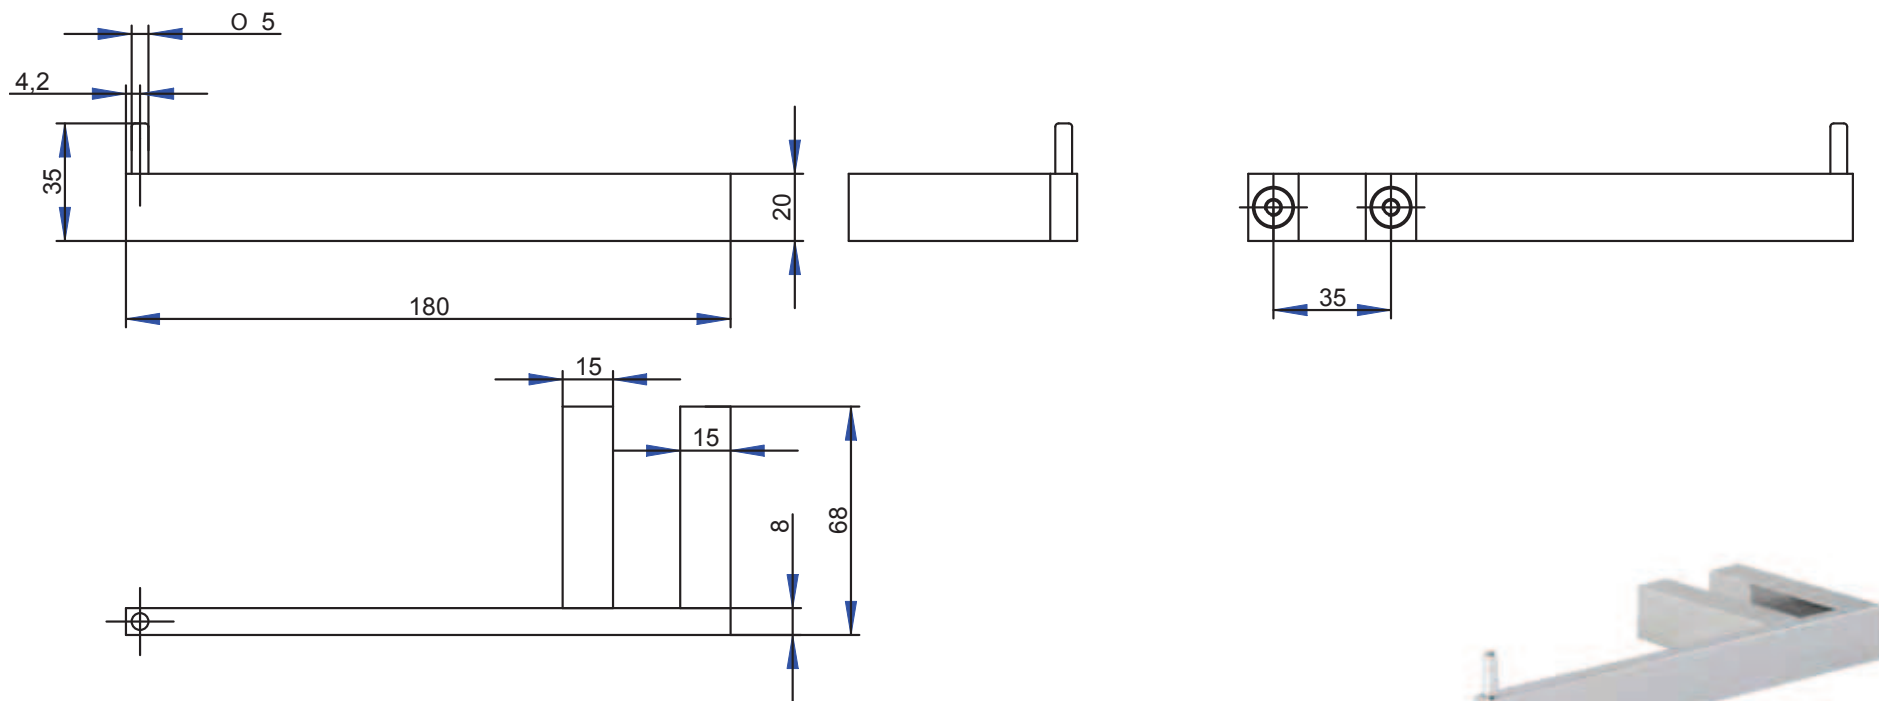

LINEA - NATIA - ZERO
 991806
 Porta salviette a snodo / *Double towel rail*

LINEA - NATIA - ZERO
 992009
 Mensola / Shelf

ZERO
993001
Porta bicchiere / *Tumbler holder*

ZERO
993002
Porta sapone / *Soap holder*

ZERO
993003
Porta dispenser / Soap dispenser holder

ZERO
 993004
 Porta rotolo / Toilet roll holder

ZERO
 993006
 Porta salviette doppio bidet c/dispenser
Double towel rail with soap dispenser

ZERO
 993007
 Porta salviette doppio / *Double towel rail*