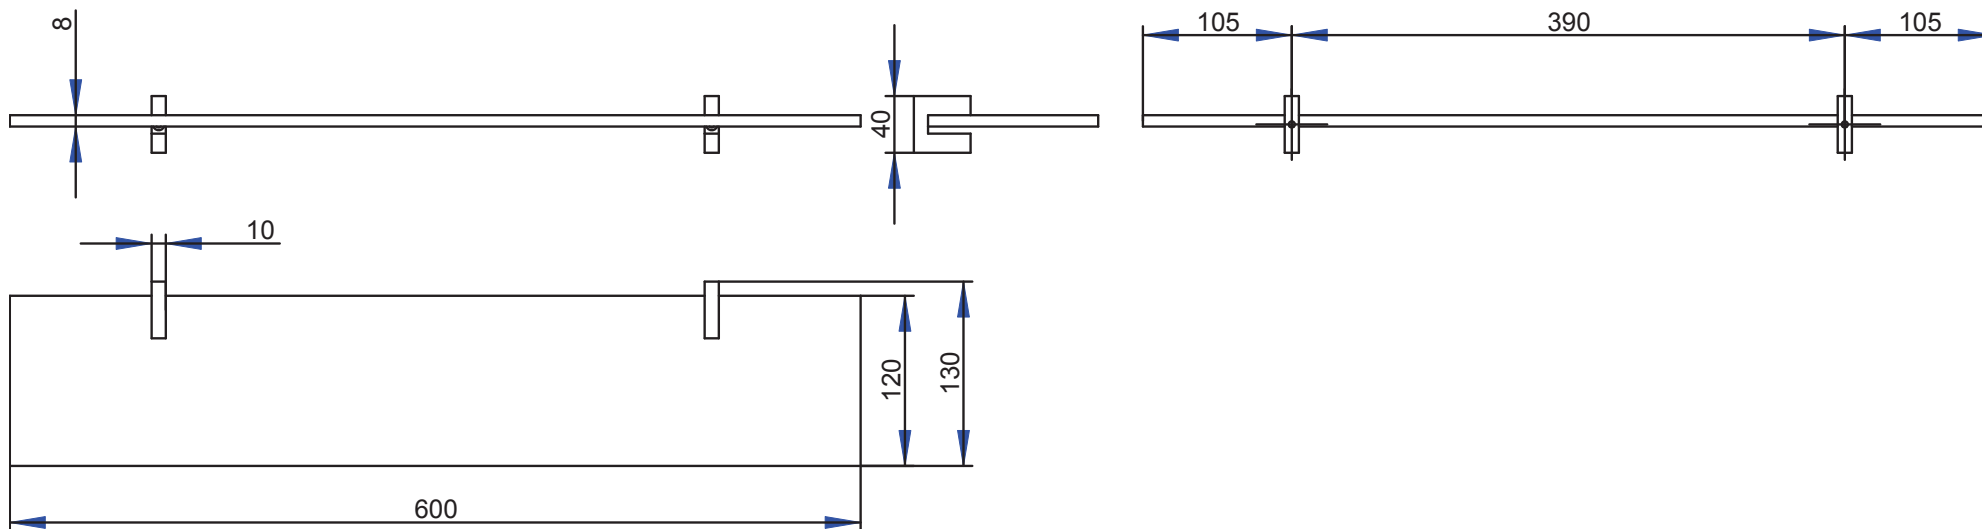

LINEA - NATIA - ZERO
 991806
 Porta salviette a snodo / *Double towel rail*

LINEA - NATIA - ZERO
 992009
 Mensola / Shelf

ZERO
993001
Porta bicchiere / *Tumbler holder*

ZERO
993002
Porta sapone / *Soap holder*

ZERO
993003
Porta dispenser / Soap dispenser holder

ZERO
 993004
 Porta rotolo / Toilet roll holder

ZERO
 993006
 Porta salviette doppio bidet c/dispenser
Double towel rail with soap dispenser

ZERO
 993007
 Porta salviette doppio / *Double towel rail*