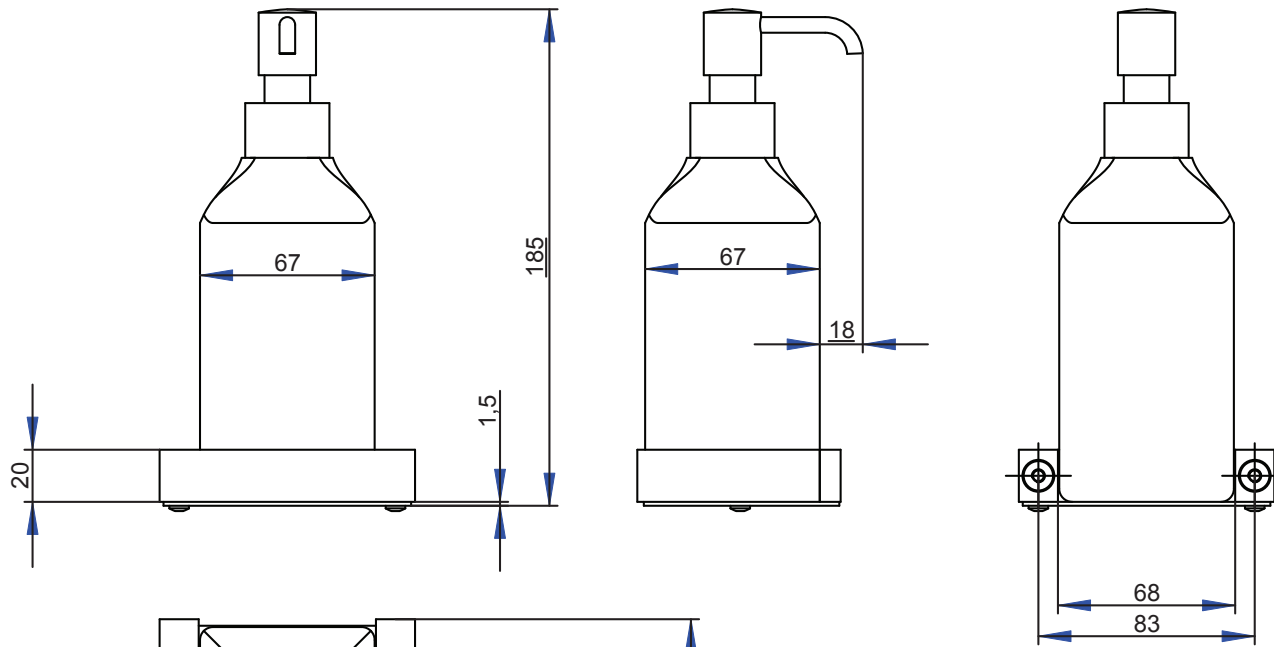

LINEA - NATIA - ZERO
 991806
 Porta salviette a snodo / *Double towel rail*

LINEA - NATIA - ZERO
 992009
 Mensola / Shelf

ZERO
993001
Porta bicchiere / *Tumbler holder*

ZERO
993002
Porta sapone / *Soap holder*

ZERO
993003
Porta dispenser / Soap dispenser holder

ZERO
 993004
 Porta rotolo / Toilet roll holder

ZERO
 993006
 Porta salviette doppio bidet c/dispenser
Double towel rail with soap dispenser

ZERO
 993007
 Porta salviette doppio / *Double towel rail*