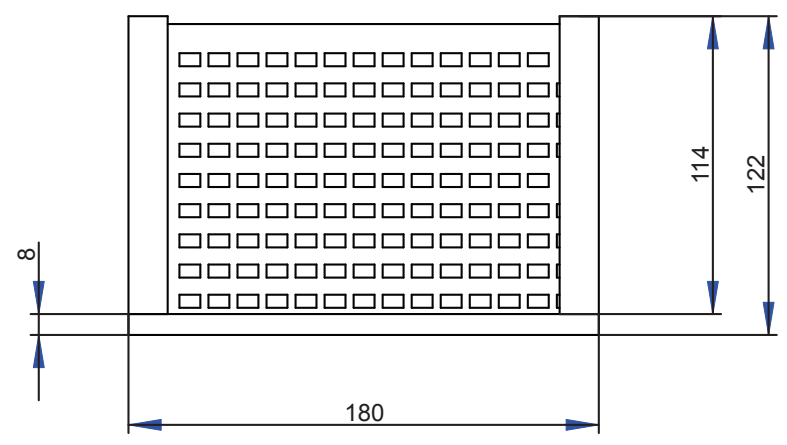

ZERO
993024
Porta sapone doccia singolo / *Shower soap holder*

ZERO
993027
Mensola cm 30 / Shelf cm 30

ZERO
 993028
 Mensola cm 20 / Shelf cm 20

Metalbagno srl
 Strada Provinciale Colligiana, 38 - 53035 Monteriggioni (Siena) Italy
 tel. 0039 0577 306105 - fax 0039 0577 306190
 www.house-design.it - info@house-design.it