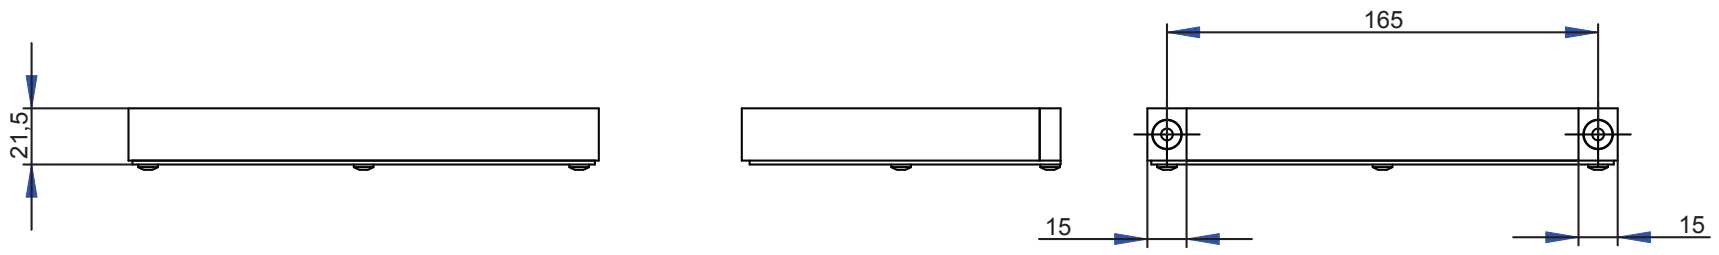

ZERO
993024
Porta sapone doccia singolo / *Shower soap holder*

ZERO
993027
Mensola cm 30 / Shelf cm 30

ZERO
 993028
 Mensola cm 20 / Shelf cm 20

Metalbagno srl
 Strada Provinciale Colligiana, 38 - 53035 Monteriggioni (Siena) Italy
 tel. 0039 0577 306105 - fax 0039 0577 306190
 www.house-design.it - info@house-design.it