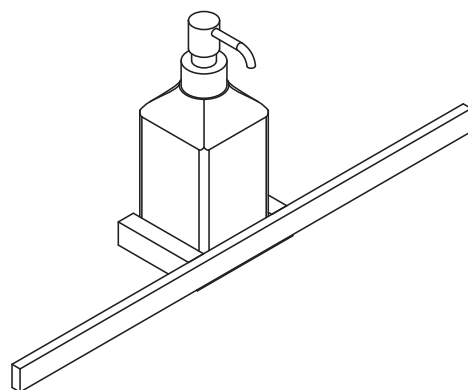

LINEA - NATIA - ZERO
 991806
 Porta salviette a snodo / *Double towel rail*

LINEA - NATIA - ZERO
 992009
 Mensola / Shelf

ZERO
993001
Porta bicchiere / *Tumbler holder*

ZERO
993002
Porta sapone / *Soap holder*

ZERO
993003
Porta dispenser / Soap dispenser holder

ZERO
 993004
 Porta rotolo / Toilet roll holder

ZERO
 993006
 Porta salviette doppio bidet c/dispenser
Double towel rail with soap dispenser

ZERO
 993007
 Porta salviette doppio / *Double towel rail*