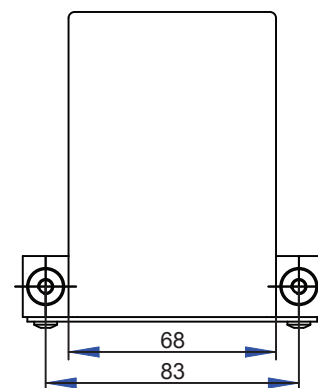

LINEA - NATIA - ZERO
 991806
 Porta salviette a snodo / *Double towel rail*

LINEA - NATIA - ZERO
 992009
 Mensola / Shelf

ZERO
993001
Porta bicchiere / *Tumbler holder*

ZERO
993002
Porta sapone / *Soap holder*