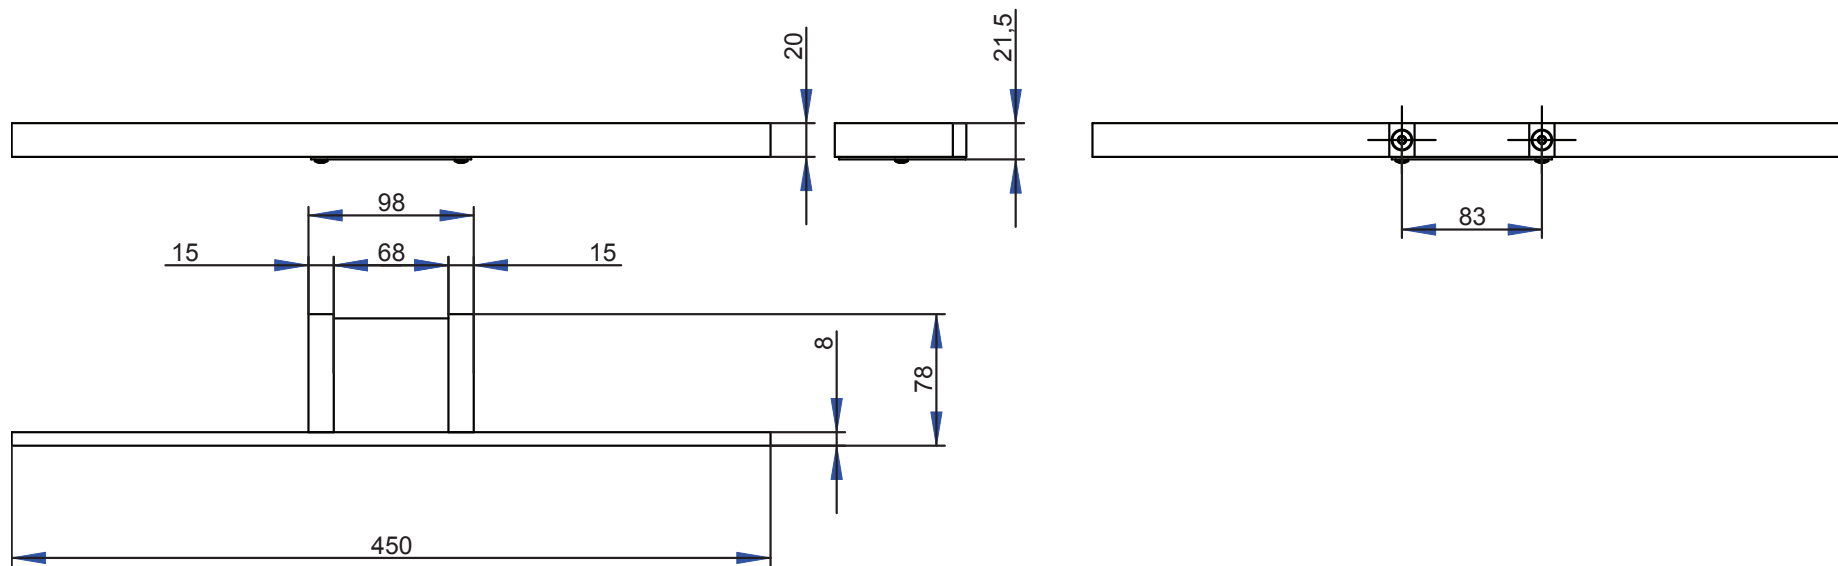

LINEA - NATIA - ZERO
 991806
 Porta salviette a snodo / *Double towel rail*

LINEA - NATIA - ZERO
 992009
 Mensola / Shelf

ZERO
993001
Porta bicchiere / *Tumbler holder*

ZERO
993002
Porta sapone / *Soap holder*

ZERO
993003
Porta dispenser / Soap dispenser holder

ZERO
 993004
 Porta rotolo / Toilet roll holder

ZERO
 993006
 Porta salviette doppio bidet c/dispenser
Double towel rail with soap dispenser

ZERO
 993007
 Porta salviette doppio / *Double towel rail*