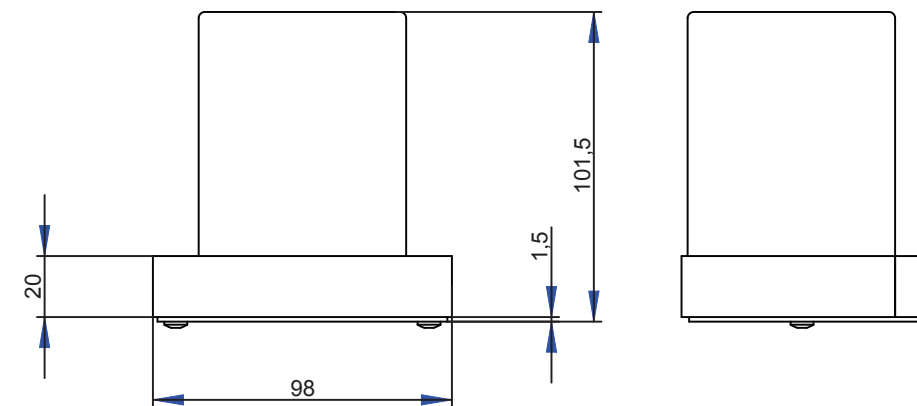

LINEA - NATIA - ZERO
 991806
 Porta salviette a snodo / *Double towel rail*

LINEA - NATIA - ZERO
 992009
 Mensola / Shelf

ZERO
993001
Porta bicchiere / *Tumbler holder*

ZERO
993002
Porta sapone / *Soap holder*