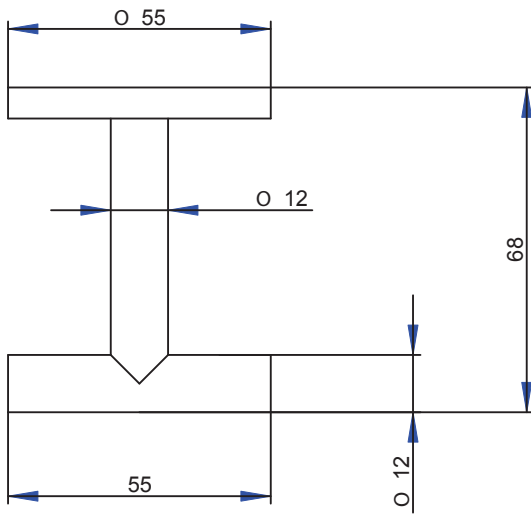

AGO
992905
Appendiabito / *Robe hook*