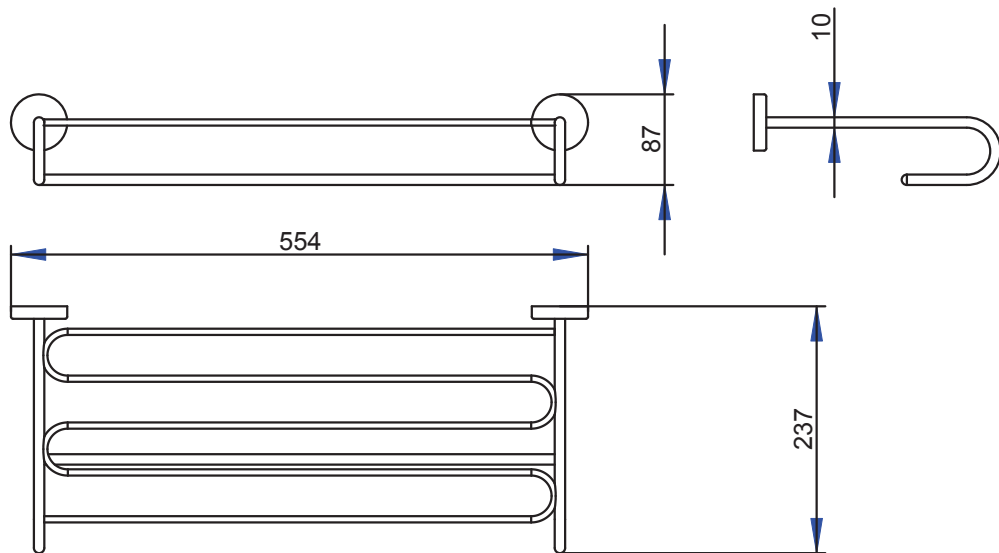

AGO
992906
Porta salviette a snodo / *Double towel rail*

AGO
992907
Porta rotolo di riserva / Toilet paper holder

AGO
992908
Porta salviette cm 30 / *Towel rail cm 30*

AGO
 992909
 Porta salviette cm 40 / *Towel rail cm 40*

AGO
 992910
 Porta salviette cm 60 / *Towel rail cm 60*

Metalbagno srl
 Strada Provinciale Colligiana, 38 - 53035 Monteriggioni (Siena) Italy
 tel. 0039 0577 306105 - fax 0039 0577 306190
 www.house-design.it - info@house-design.it