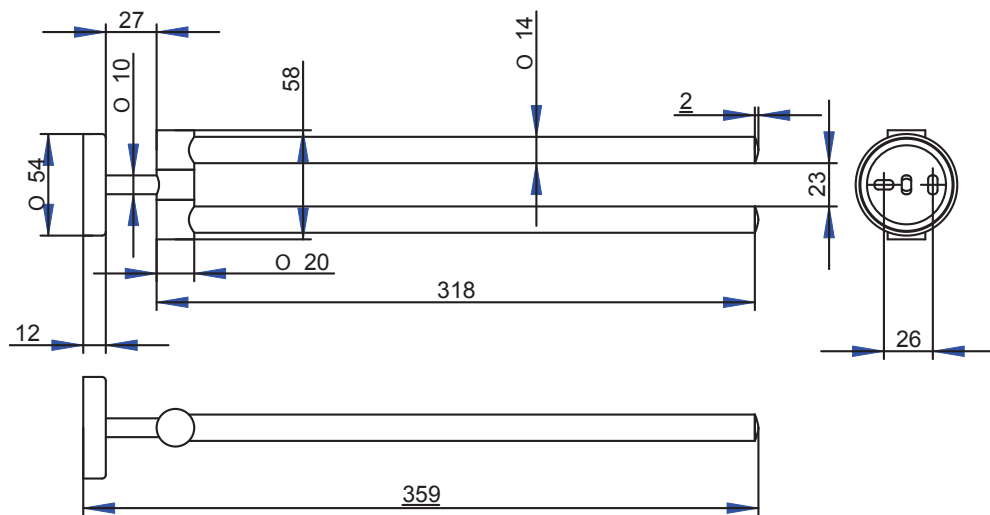

AGO
992901
Porta bicchiere / *Tumbler holder*

AGO
992902
Porta sapone / *Soap holder*

AGO
992903
Porta dispenser / Soap dispenser holder

AGO
992904
Porta rotolo / Toilet paper holder

AGO
992905
Appendiabito / *Robe hook*

AGO
992906
Porta salviette a snodo / *Double towel rail*

AGO
992907
Porta rotolo di riserva / Toilet paper holder

AGO
992908
Porta salviette cm 30 / *Towel rail cm 30*

AGO
 992909
 Porta salviette cm 40 / *Towel rail cm 40*