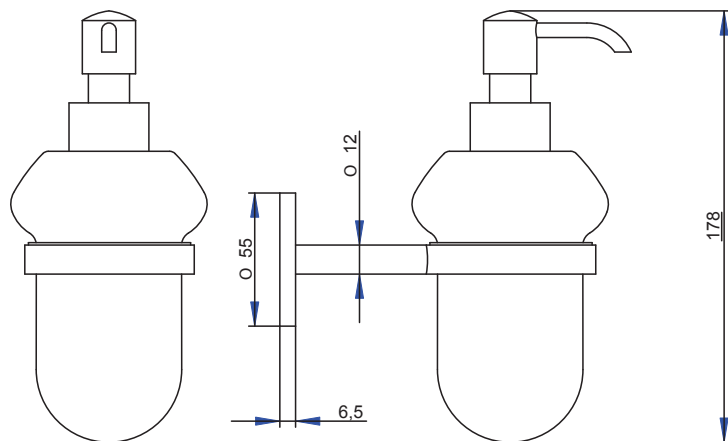

AGO
992901
Porta bicchiere / *Tumbler holder*

AGO
992902
Porta sapone / *Soap holder*

AGO
992903
Porta dispenser / Soap dispenser holder

AGO
992904
Porta rotolo / Toilet paper holder

AGO
992905
Appendiabito / *Robe hook*

AGO
992906
Porta salviette a snodo / *Double towel rail*

AGO
992907
Porta rotolo di riserva / Toilet paper holder

AGO
992908
Porta salviette cm 30 / *Towel rail cm 30*

AGO
 992909
 Porta salviette cm 40 / *Towel rail cm 40*