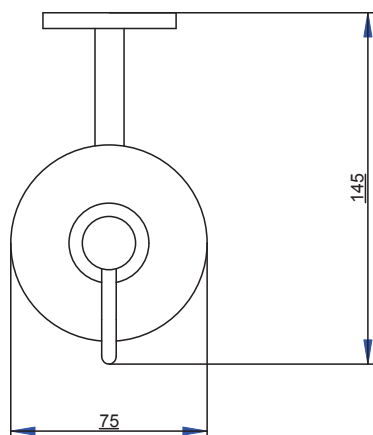

AGO
992901
Porta bicchiere / *Tumbler holder*

AGO
992902
Porta sapone / *Soap holder*

AGO
992903
Porta dispenser / Soap dispenser holder

AGO
992904
Porta rotolo / Toilet paper holder

AGO
992905
Appendiabito / *Robe hook*

AGO
992906
Porta salviette a snodo / *Double towel rail*

AGO
992907
Porta rotolo di riserva / Toilet paper holder

AGO
992908
Porta salviette cm 30 / *Towel rail cm 30*

AGO
 992909
 Porta salviette cm 40 / *Towel rail cm 40*