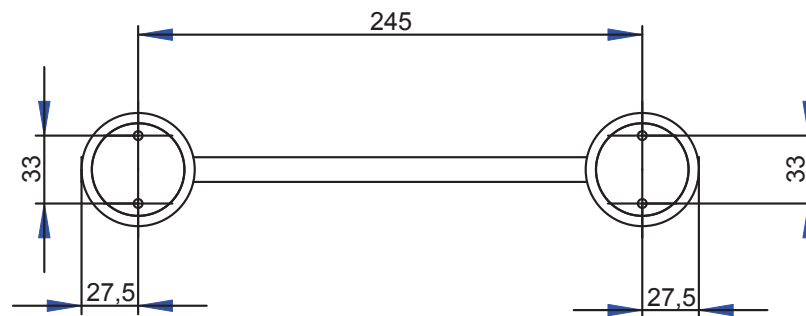

AGO
992906
Porta salviette a snodo / *Double towel rail*

AGO
992907
Porta rotolo di riserva / Toilet paper holder

AGO
992908
Porta salviette cm 30 / *Towel rail cm 30*

AGO
 992909
 Porta salviette cm 40 / *Towel rail cm 40*