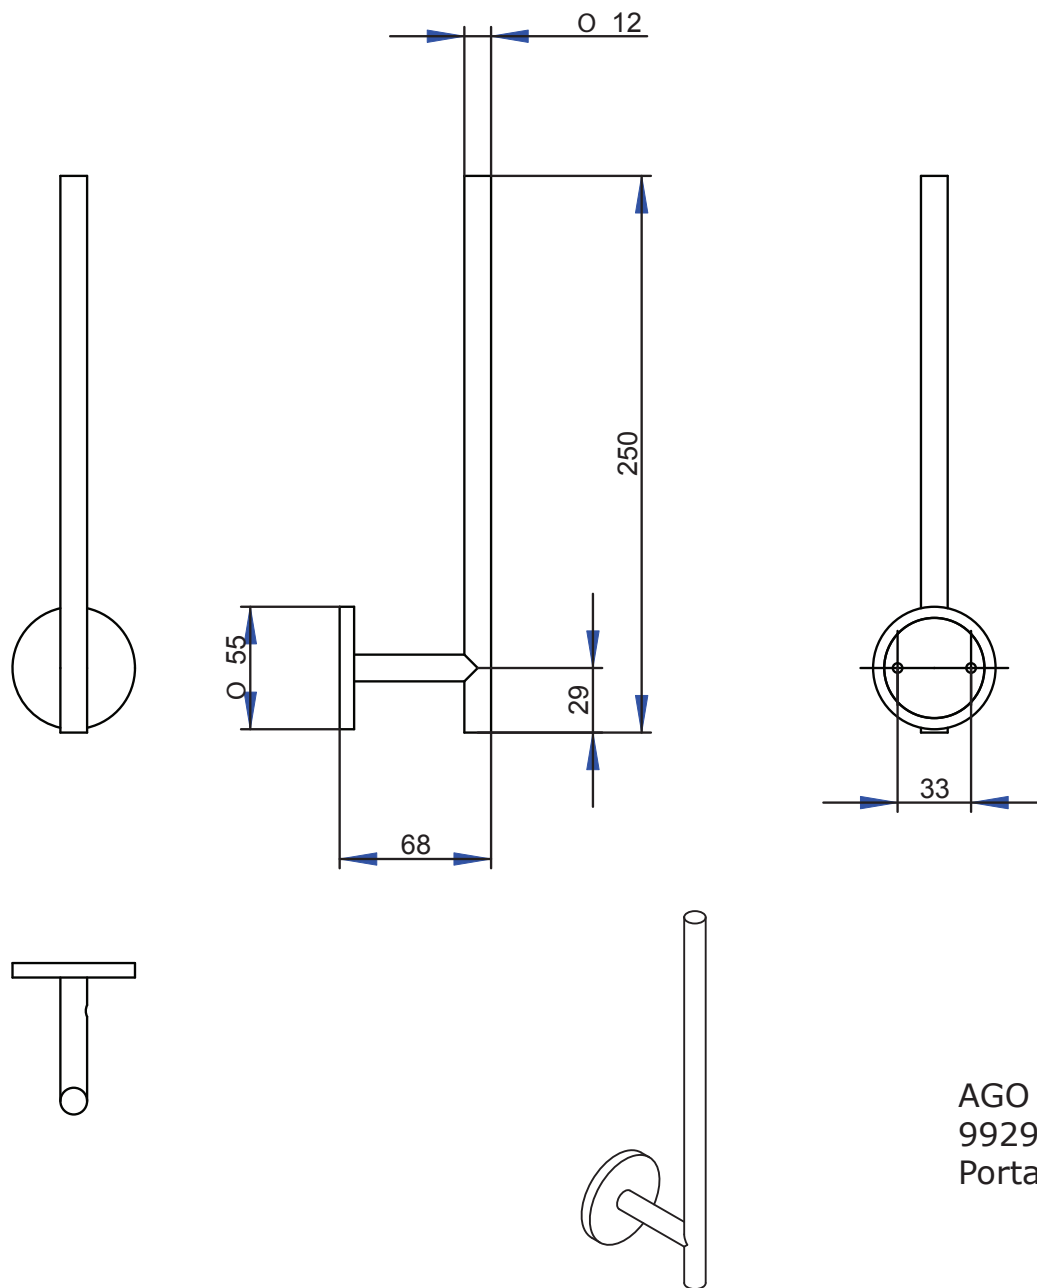

AGO
992901
Porta bicchiere / *Tumbler holder*

AGO
992902
Porta sapone / *Soap holder*

AGO
992903
Porta dispenser / Soap dispenser holder

AGO
992904
Porta rotolo / Toilet paper holder

AGO
992905
Appendiabito / *Robe hook*

AGO
992906
Porta salviette a snodo / *Double towel rail*

AGO
992907
Porta rotolo di riserva / Toilet paper holder

AGO
992908
Porta salviette cm 30 / *Towel rail cm 30*

AGO
 992909
 Porta salviette cm 40 / *Towel rail cm 40*