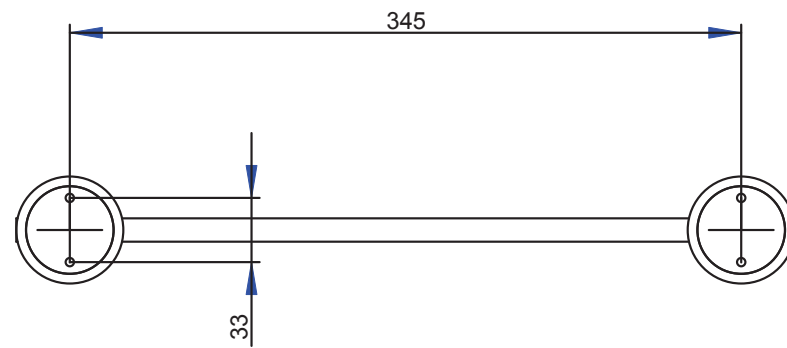

AGO
992901
Porta bicchiere / *Tumbler holder*

AGO
992902
Porta sapone / *Soap holder*

AGO
992903
Porta dispenser / Soap dispenser holder

AGO
992904
Porta rotolo / Toilet paper holder

AGO
992905
Appendiabito / *Robe hook*

AGO
992906
Porta salviette a snodo / *Double towel rail*

AGO
992907
Porta rotolo di riserva / Toilet paper holder

AGO
992908
Porta salviette cm 30 / *Towel rail cm 30*

AGO
 992909
 Porta salviette cm 40 / *Towel rail cm 40*