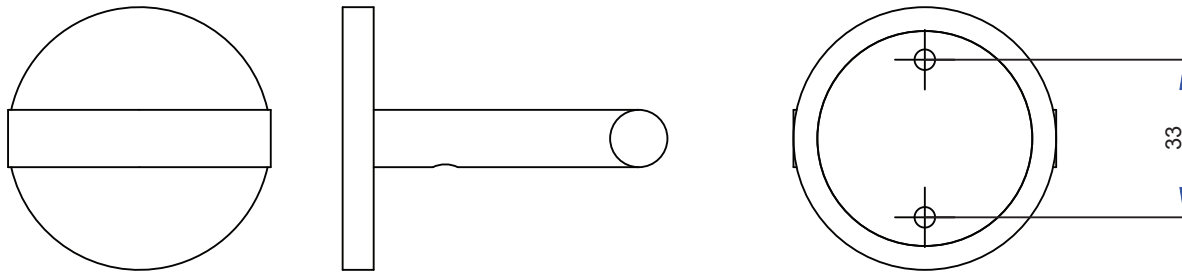

AGO
992901
Porta bicchiere / *Tumbler holder*

AGO
992902
Porta sapone / *Soap holder*

AGO
992903
Porta dispenser / Soap dispenser holder

AGO
992904
Porta rotolo / Toilet paper holder

AGO
992905
Appendiabito / *Robe hook*

AGO
992906
Porta salviette a snodo / *Double towel rail*

AGO
992907
Porta rotolo di riserva / Toilet paper holder

AGO
992908
Porta salviette cm 30 / *Towel rail cm 30*

AGO
 992909
 Porta salviette cm 40 / *Towel rail cm 40*