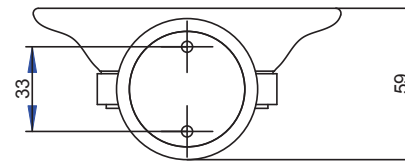

AGO
992901
Porta bicchiere / *Tumbler holder*

AGO
992902
Porta sapone / *Soap holder*

AGO
992903
Porta dispenser / Soap dispenser holder

AGO
992904
Porta rotolo / Toilet paper holder

AGO
992905
Appendiabito / *Robe hook*

AGO
992906
Porta salviette a snodo / *Double towel rail*

AGO
992907
Porta rotolo di riserva / Toilet paper holder

AGO
992908
Porta salviette cm 30 / *Towel rail cm 30*

AGO
 992909
 Porta salviette cm 40 / *Towel rail cm 40*