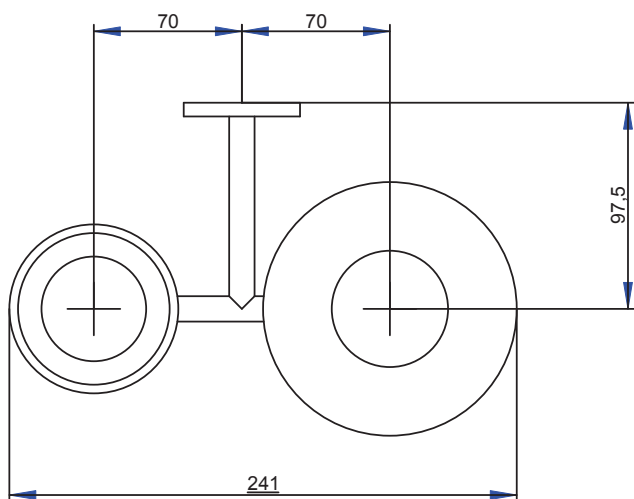

AGO
992916
Porta bicchiere e sapone / *Tumbler and soap dish holder*