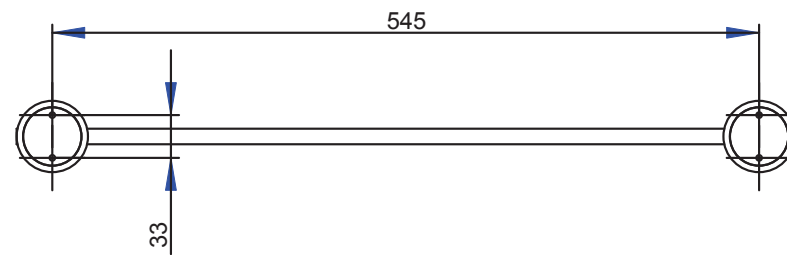

AGO
992906
Porta salviette a snodo / *Double towel rail*

AGO
992907
Porta rotolo di riserva / Toilet paper holder

AGO
992908
Porta salviette cm 30 / *Towel rail cm 30*

AGO
 992909
 Porta salviette cm 40 / *Towel rail cm 40*