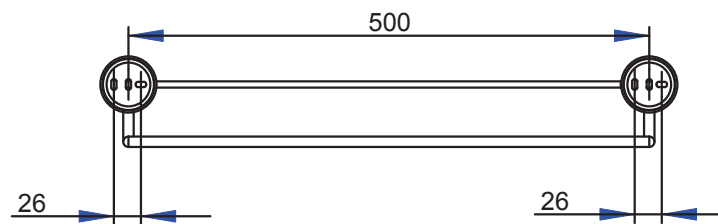

AGO
992906
Porta salviette a snodo / *Double towel rail*

AGO
992907
Porta rotolo di riserva / Toilet paper holder

AGO
992908
Porta salviette cm 30 / *Towel rail cm 30*

AGO
 992909
 Porta salviette cm 40 / *Towel rail cm 40*

AGO
 992910
 Porta salviette cm 60 / *Towel rail cm 60*

Metalbagno srl
 Strada Provinciale Colligiana, 38 - 53035 Monteriggioni (Siena) Italy
 tel. 0039 0577 306105 - fax 0039 0577 306190
 www.house-design.it - info@house-design.it