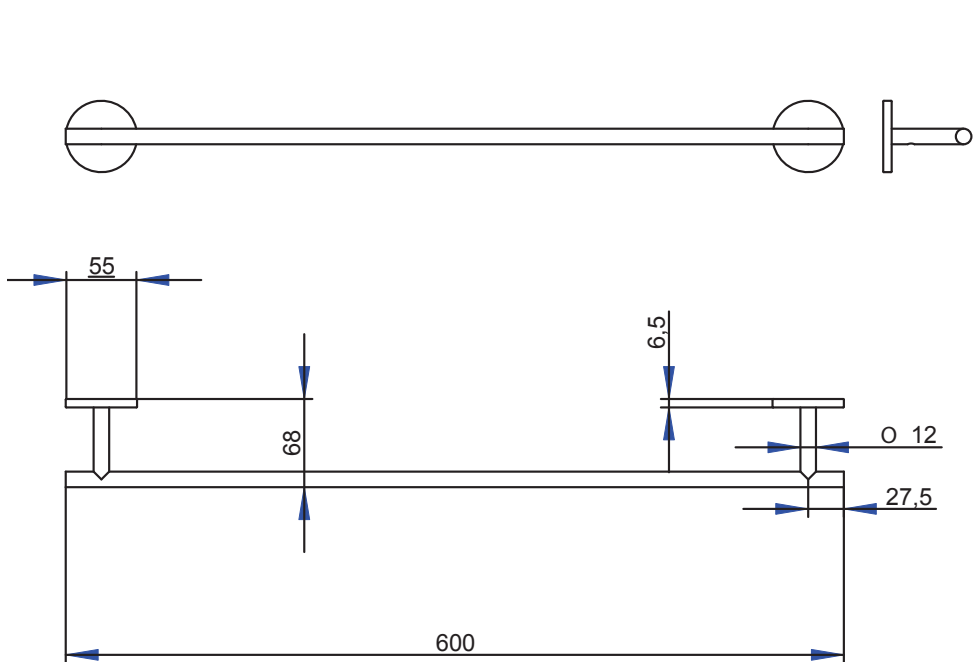

AGO
992906
Porta salviette a snodo / *Double towel rail*

AGO
992907
Porta rotolo di riserva / Toilet paper holder

AGO
992908
Porta salviette cm 30 / *Towel rail cm 30*

AGO
 992909
 Porta salviette cm 40 / *Towel rail cm 40*