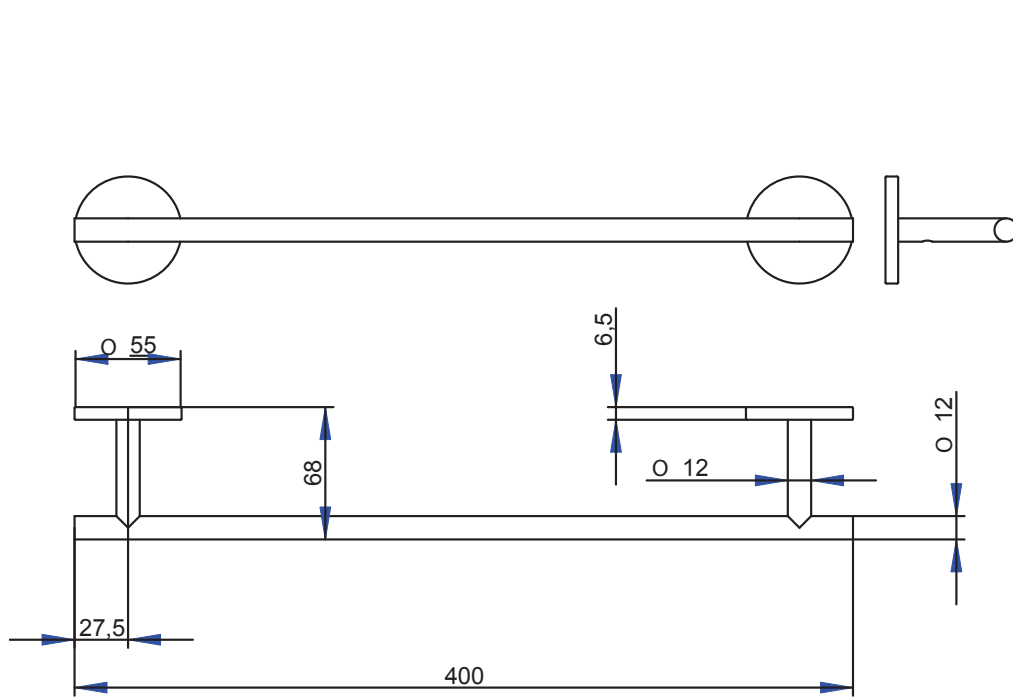

AGO
992906
Porta salviette a snodo / *Double towel rail*

AGO
992907
Porta rotolo di riserva / Toilet paper holder

AGO
992908
Porta salviette cm 30 / *Towel rail cm 30*

AGO
 992909
 Porta salviette cm 40 / *Towel rail cm 40*