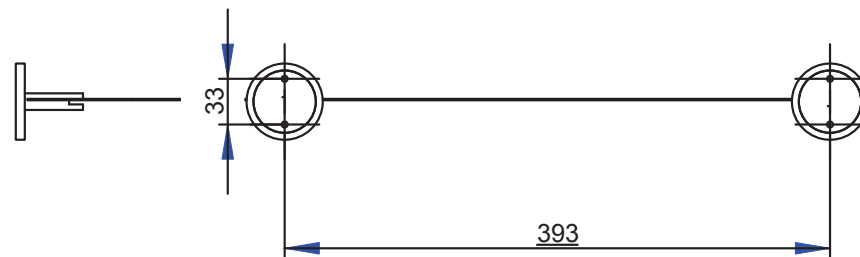

AGO
992912
Porta teli / Rack