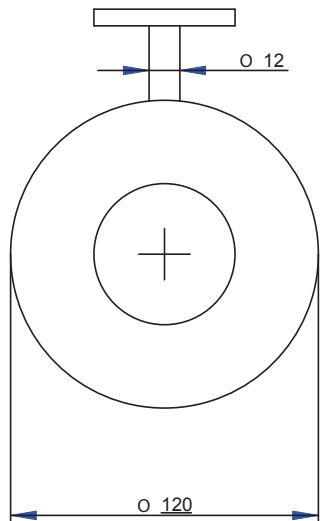

AGO
992901
Porta bicchiere / *Tumbler holder*

AGO
992902
Porta sapone / *Soap holder*

AGO
992903
Porta dispenser / Soap dispenser holder

AGO
992904
Porta rotolo / Toilet paper holder

AGO
992905
Appendiabito / *Robe hook*

AGO
992906
Porta salviette a snodo / *Double towel rail*

AGO
992907
Porta rotolo di riserva / Toilet paper holder

AGO
992908
Porta salviette cm 30 / *Towel rail cm 30*

AGO
 992909
 Porta salviette cm 40 / *Towel rail cm 40*