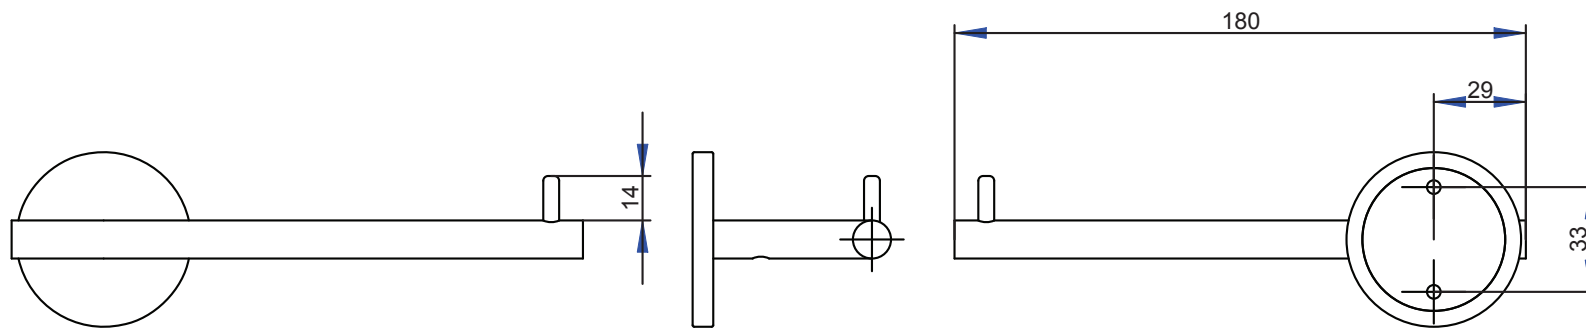

AGO
992901
Porta bicchiere / *Tumbler holder*

AGO
992902
Porta sapone / *Soap holder*

AGO
992903
Porta dispenser / Soap dispenser holder

AGO
992904
Porta rotolo / Toilet paper holder

AGO
992905
Appendiabito / *Robe hook*

AGO
992906
Porta salviette a snodo / *Double towel rail*

AGO
992907
Porta rotolo di riserva / Toilet paper holder

AGO
992908
Porta salviette cm 30 / *Towel rail cm 30*

AGO
 992909
 Porta salviette cm 40 / *Towel rail cm 40*