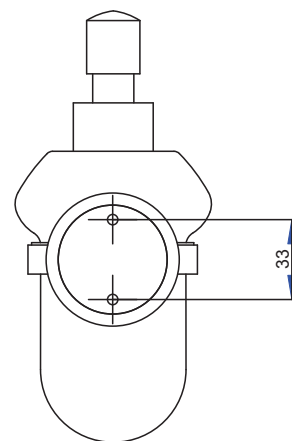

AGO
992901
Porta bicchiere / *Tumbler holder*

AGO
992902
Porta sapone / *Soap holder*

AGO
992903
Porta dispenser / Soap dispenser holder

AGO
992904
Porta rotolo / Toilet paper holder

AGO
992905
Appendiabito / *Robe hook*

AGO
992906
Porta salviette a snodo / *Double towel rail*

AGO
992907
Porta rotolo di riserva / Toilet paper holder

AGO
992908
Porta salviette cm 30 / *Towel rail cm 30*

AGO
 992909
 Porta salviette cm 40 / *Towel rail cm 40*