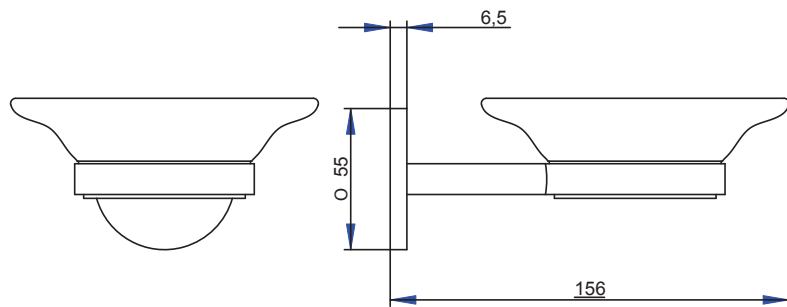

AGO
992901
Porta bicchiere / *Tumbler holder*

AGO
992902
Porta sapone / *Soap holder*

AGO
992903
Porta dispenser / Soap dispenser holder

AGO
992904
Porta rotolo / Toilet paper holder

AGO
992905
Appendiabito / *Robe hook*

AGO
992906
Porta salviette a snodo / *Double towel rail*

AGO
992907
Porta rotolo di riserva / Toilet paper holder

AGO
992908
Porta salviette cm 30 / *Towel rail cm 30*

AGO
 992909
 Porta salviette cm 40 / *Towel rail cm 40*