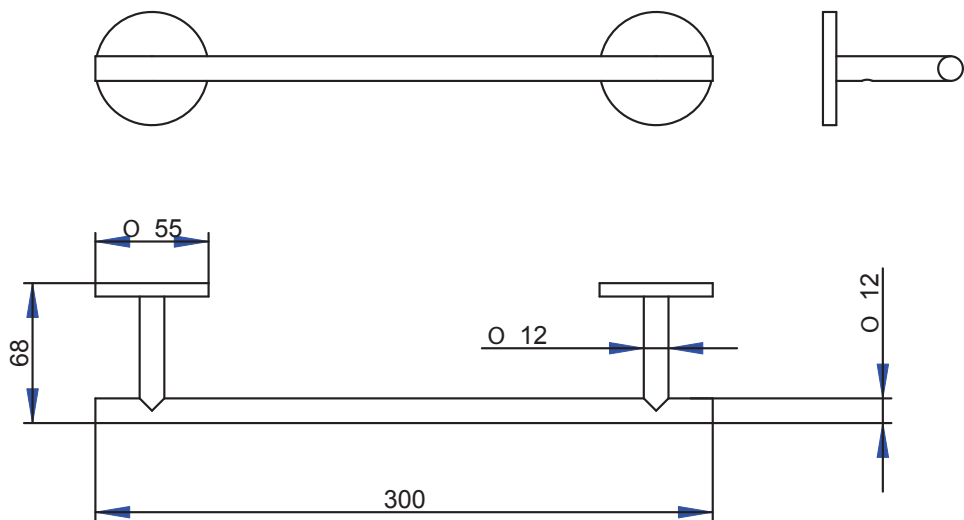

AGO
992906
Porta salviette a snodo / *Double towel rail*

AGO
992907
Porta rotolo di riserva / Toilet paper holder

AGO
992908
Porta salviette cm 30 / *Towel rail cm 30*

AGO
 992909
 Porta salviette cm 40 / *Towel rail cm 40*