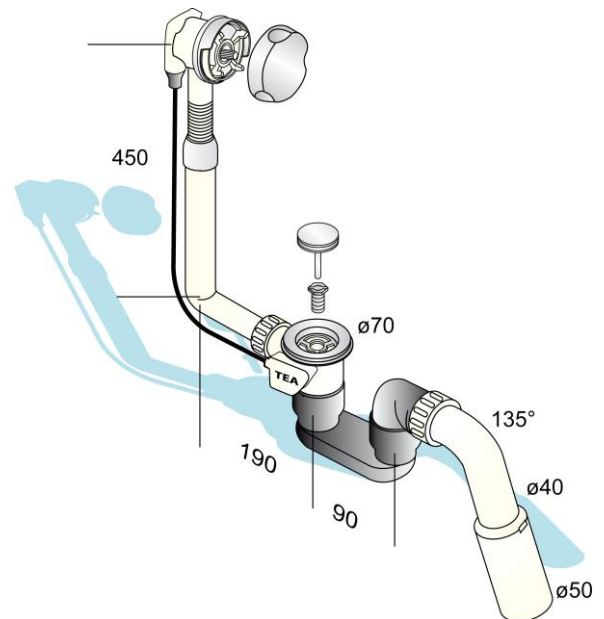

## INFORMATION SUR LE PRODUIT

Creata il / created on: 03/11/2009 – Stampata il / printed on: 24/02/2016

Codice / Id.code	<b>-14808</b>
Descrizione	Set vasca PP "TIGER", comando a cavo completo di sifone orientabile ribassato, UNI EN 274
Description	"TIGER" pop-up bathtub PP waste with adjustable trap and 45° bent pipe
Misure / Mesures	<b>ø 70 mm x 1"1/2</b>
Impiego Emploi	<b>Vasca / Bathtub</b>
	

<b>Caratteristiche tecniche</b> <i>Caractéristiques techniques</i>	
Materiale <i>Matériau</i>	PP e metallo cromato PP and chrome metal
Portata d'acqua (litri/minuto) <i>Débit (litres par minute)</i>	54 l/min
Portata d'acqua TP (litri/minuto) <i>Débit TP (litres par minute)</i>	41 l/min
Chiusura idraulica (sifonatura) <i>Garde d'eau</i>	50mm
Flangia <i>Bride</i>	ø 70mm
Conformità alle norme di settore <i>Conforme aux norms de l'industrie</i>	 EN 274
Certificazioni/certifications	
Codice Nomenclatura Doganale Combined Nomenclature	39173900