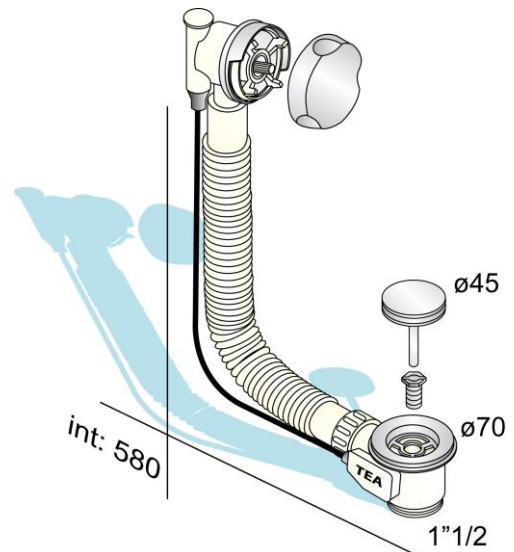

INFORMAZIONI SUL PRODOTTO

INFORMATION SUR LE PRODUIT

Creata il / created on: 03/11/2009 – Stampata il / printed on: 24/02/2016

Codice / Id.code	14807
Descrizione	Piletta vasca "TIGER" PP comando a cavo, parti a vista in metallo, con tubo flessibile
Description	Pop-up bath tub waste "TIGER", visible parts in metal, with flexible pipe
Misure / Mesures	ø 70 mm x 1"1/2
Impiego Emploi	Vasca / Bathtub 

Caratteristiche tecniche <i>Caractéristiques techniques</i>	
Materiale <i>Matériau</i>	PP e metallo cromato PP and chrome metal
Portata d'acqua (litri/minuto) <i>Débit (litres par minute)</i>	>60 l/min
Portata d'acqua TP (litri/minuto) <i>Débit TP (litres par minute)</i>	41 l/min
Flangia <i>Bride</i>	ø 70mm
Conformità alle norme di settore <i>Conforme aux norms de l'industrie</i>	 EN 274

Ulteriori informazioni / Informations complémentaires

- Troppo pieno orientabile / Trop plein orientable

Dichiarazione del produttore:

A seguito delle prove e dei controlli effettuati in azienda, dichiariamo che l'articolo contraddistinto col presente simbolo è conforme alla norma europea di settore.