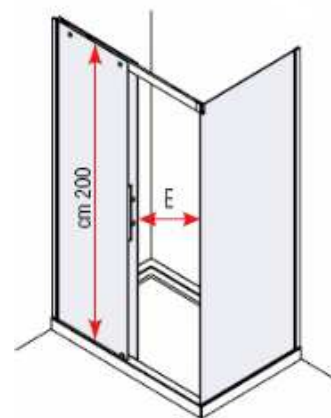

ZEUS inox

IPERCERAMICA
wellness

- Profili in acciaio inox AISI 304 lucido a specchio
- Lastre in cristallo temperato **Trasparente sp. 8 mm**

CARATTERISTICHE TECNICHE

- apertura scorrevole
- Reversibile
- estensibilità **cm. 1,5**
- cuscinetti scorrevoli sganciabili per una migliore pulizia
- carrelli e borchie in acciaio cromo
- profili inox lucido a specchio design piatto
- **altezza 200 cm**
- installazione in Nicchia o con 1 Lato Fisso
- abbinabili a Profilo Speciale di allungamento (solo per Porte ZEUS, No Fisso): **MAX + 2,0 cm.**

Rif. MODELLI DI SERIE

- 1** -ZEUS Porta 100 regolabile da cm 96 -97,5 - spazio di entrata (E) cm 37,5
(estensibilità da cm.98 a 99,5 se abbinata a profilo di allungamento)
(estensibilità da cm.98,4 a 99,9 se abbinata al Lato Fisso)
- 2** -ZEUS Porta 120 regolabile da cm 116 a 117,5 - spazio di entrata (E) cm 47,5
(estensibilità da cm.118 a 119,5 se abbinata a profilo di allungamento)
(estensibilità da cm.118,4 a 119,9 se abbinata al Lato Fisso)
- 3** -ZEUS Porta 140 regolabile da cm 136 a 137,5 - spazio di entrata (E) cm 57,5
(estensibilità da cm.138 a 139,5 se abbinata a profilo di allungamento)
(estensibilità da cm.138,4 a 139,9 se abbinata al Lato Fisso)
- 4** - ZEUS Lato fisso da cm. 70 estensibile da cm. 68 a 69,5
- 5** - ZEUS Lato fisso da cm. 80 estensibile da cm. 78 a 79,5

!!ATTENZIONE!!

LE PORTE ZEUS POSSONO ESSERE INSTALLATE IN NICCHIA, OPPURE VANNO ABBINATE
A UN LATO FISSO ZEUS INOX PER INSTALLAZIONI A "L".
NON E' POSSIBILE ABBINARE 2 LATI FISSI PER INSTALLAZIONI A "U"